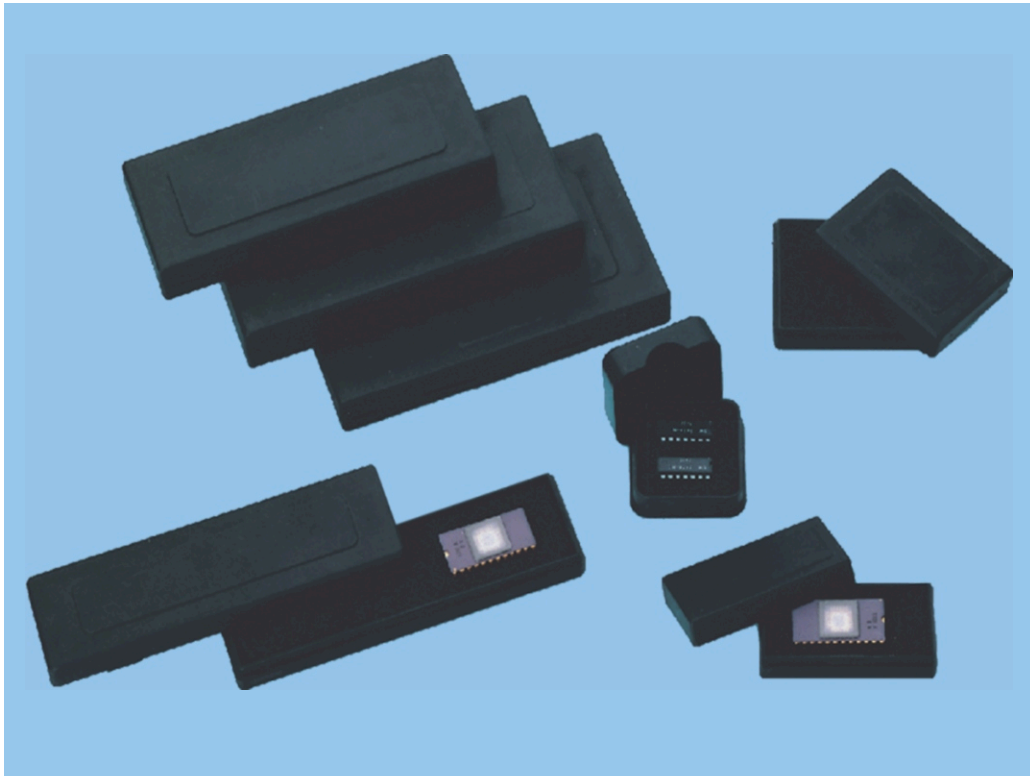

STÜLPDECKELBEHÄLTER / SLIP ON LID BOXES

Der festschließende Deckel kann komplett abgenommen werden, dadurch ist ein ungehinderter Zugriff auf den Inhalt möglich.
The firmly fitting lid can be completely detached. This enables a free access to the content.

Lieferung inkl. leitfähiger Steckschaumeinlage von 6 mm

Innenabmessungen <i>internal dimensions</i>	Tiefe Unterteil <i>bottom height</i>	Bestellnr. <i>order-no.</i>
34 x 34 x 11 mm	9 mm	C-186 110
25 x 54 x 13 mm	10 mm	C-186 001
44 x 56 x 13 mm	9 mm	C-186 002
67 x 116 x 14mm	10 mm	C-186 003
32 x 118 x 13 mm	10 mm	C-186 004
44 x 118 x 13 mm	10 mm	C-186 005
55 x 120 x 15 mm	11 mm	C-186 009

	Behälter box	Steckschaum foam
Material material	Polypropylen <i>polypropylene</i>	Polyurethan <i>polyurethane</i>
Widerstand resistance	ca. $10^4 \Omega$	ca. $10^3 - 10^4 \Omega$
Farbe color	schwarz / black	
Raumgewicht density	40 kg / m ³	
Stauchhärte Compression load deflection	50 kPa (40%)	