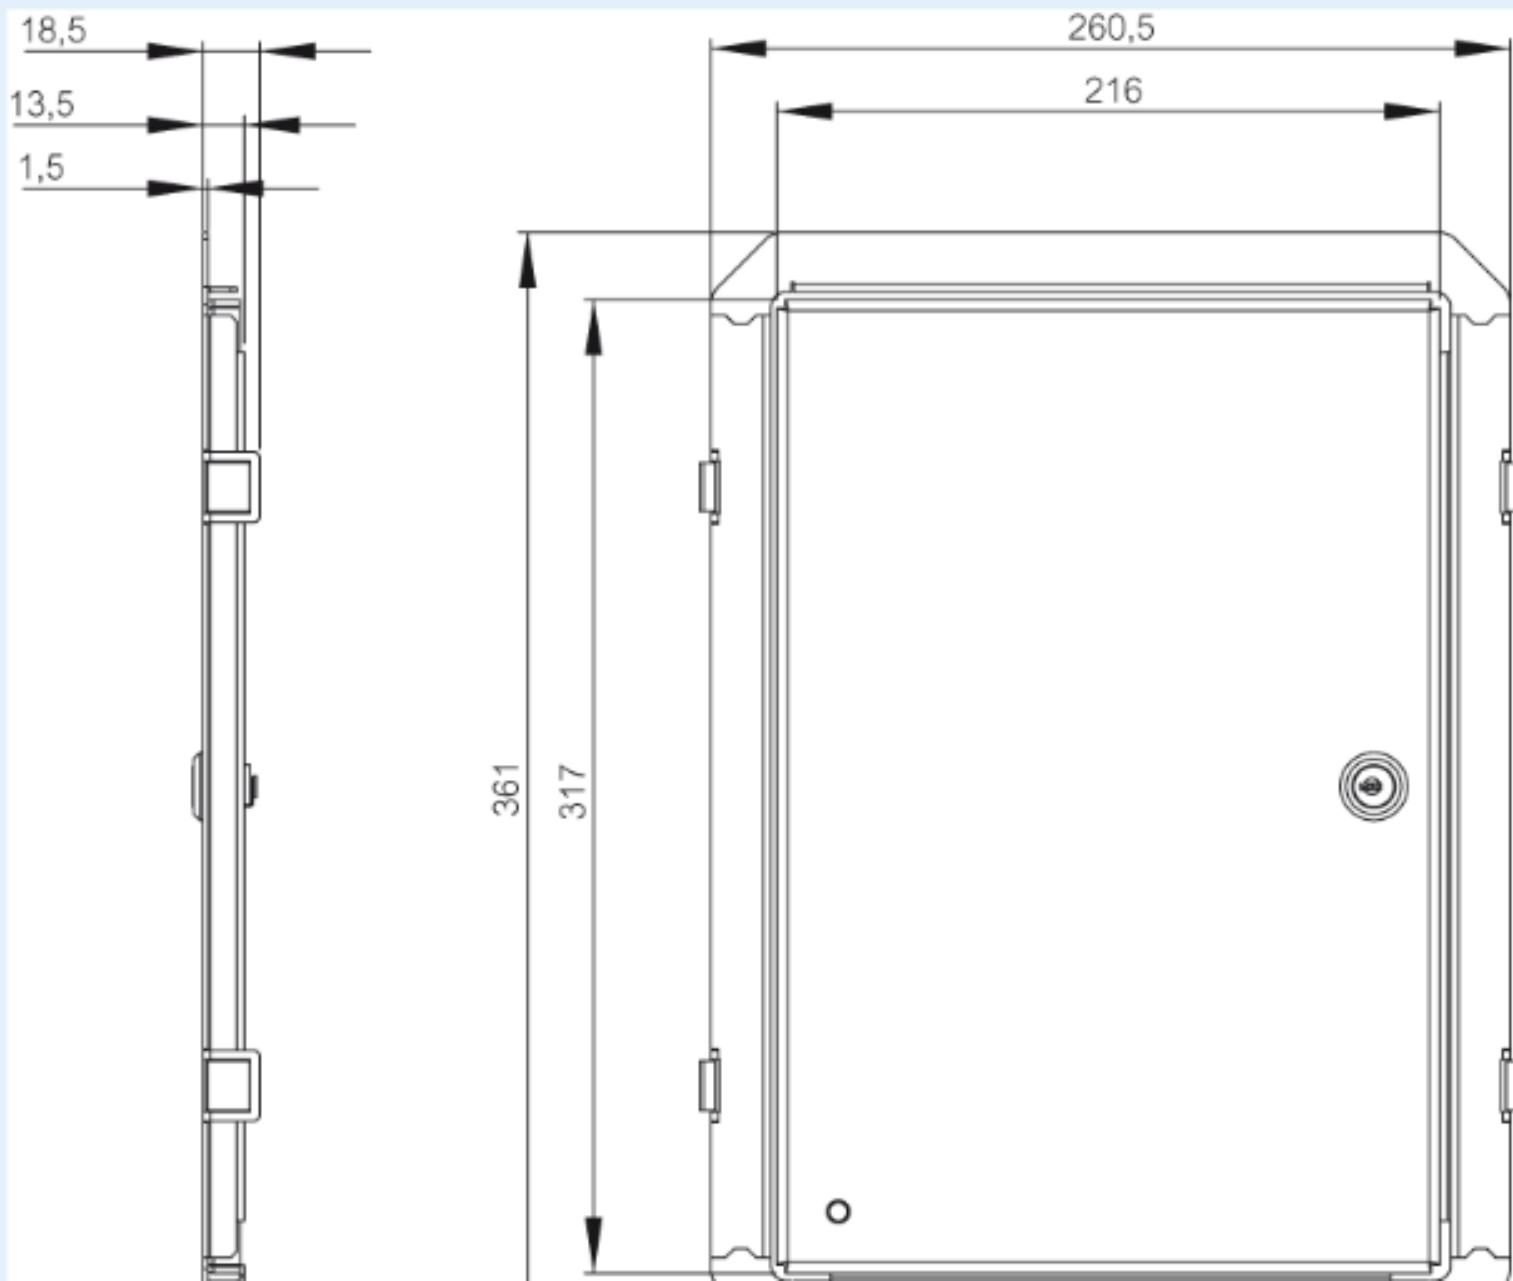

# IDS ARCA 4030

**FIBOX**  
Enclosing innovations

Sample image

**Order symbol:** IDS ARCA 4030

**Product nbr:** 8120713

**Description:** Inner door set

**Remarks:** Galvanized steel. RAL 7035. for sizes 400x300x150/210

**EAN:** 6418074082381

**El. number:**

- Finland: 3423686
- Denmark: 8212094233
- Sweden: 2500172

**Including:**

**Dimensions:**

	Length	Width	Height
mm:		285	385
inch:		11.22	15.16

**Materials:**

Material: