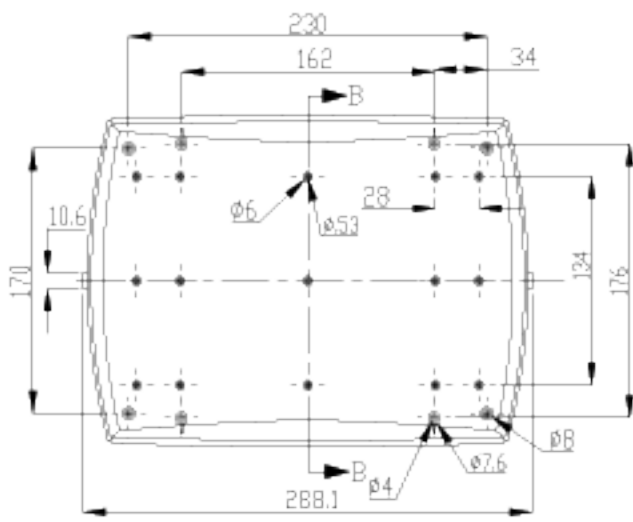

Sección B-B

Sección A-A

Sección C-C

			Proprietary and confidential of
			Plano
Dibujado	DR.	Fecha 2007	Peso (gr) ----
Revisado	JR.	Fecha 2008	Escala 1/1
Código			Dimensiones are in millimeters Tolerance ±0.2mm
Referencia cliente		Modelo	PP104