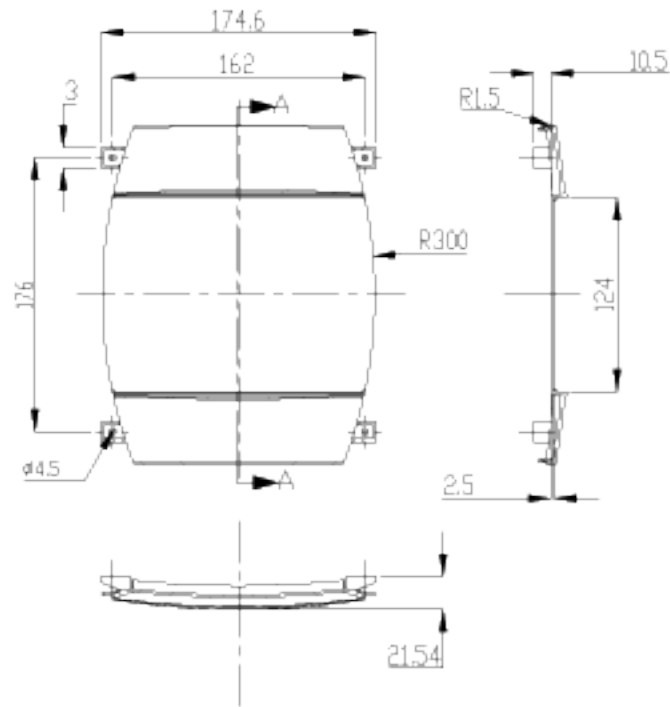

Sección B-B

Sección A-A

Sección C-C

			Proprietary and confidential of
			Plano
Dibujado	DR.	Fecha 2007	Peso (gr) ----
Revisado	JR.	Fecha 2008	Escala 1/1
Código			Dimensiones are in millimeters Tolerance ±0.2mm
Referencia cliente		Modelo	PP104