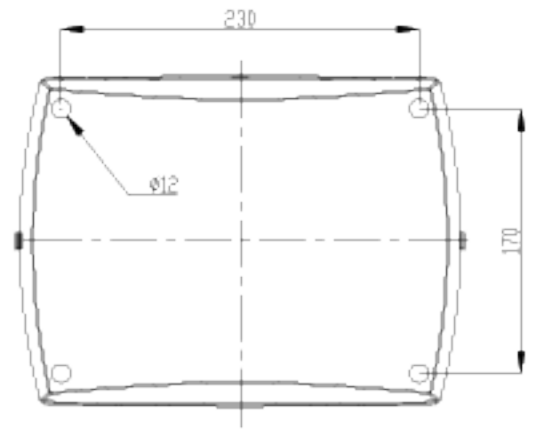

Sección B-B

Sección A-A

Sección C-C

			Proprietary and confidential of
			Plano
Dibujado	DR.	Fecha 2007	Peso (gr) ----
Revisado	JR.	Fecha 2008	Escala 1/1
Código			Dimensiones are in millimeters Tolerance ±0.2mm
Referencia cliente		Modelo	PP104