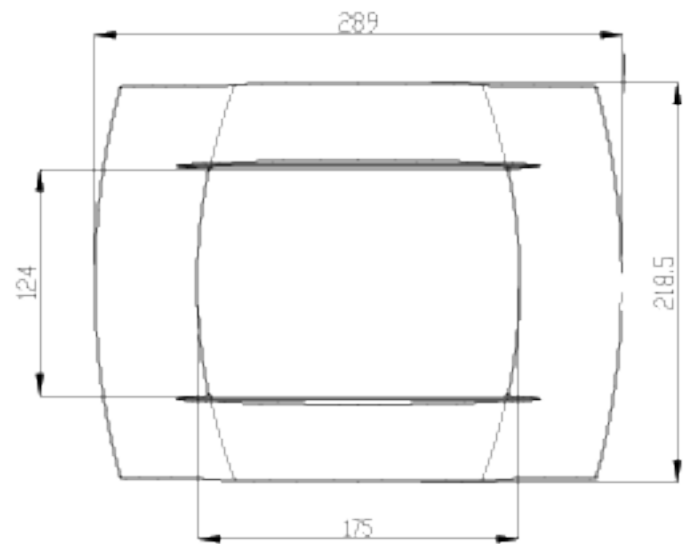

Sección B-B

Sección A-A

Sección C-C

			Proprietary and confidential of
			Plano
Dibujado	DR.	Fecha 2007	Peso (gr) ----
Revisado	JR.	Fecha 2008	Escala 1/1
Código			Dimensiones are in millimeters Tolerance ±0.2mm
Referencia cliente		Modelo	PP104