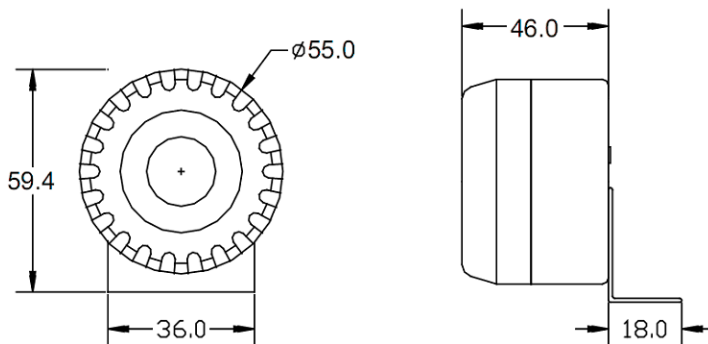

Piezo Sirene

PSS.55.xxx

SPEZIFIKATIONEN / SPECIFICATIONS		PSS.55.xxx		
MODEL	030	080	120	
Nennspannung	12V	50V	110V	
Betriebsspannung	3 ~ 30V	3 ~ 80V	3 ~ 120V	
Lautstärke (bei 30cm)	110 +/- 3dB	110 +/- 5dB	110 +/- 3dB	
Resonanzfrequenz	2.700 +/- 500Hz	2.700 +/- 500Hz	2.900 +/- 500Hz	
Stromaufnahme	< 20mA	< 65mA	< 35mA	
Klangart	Konstant, schnell oder Pulston			
Schutzklasse	IP65			
Betriebstemperatur	-20°C bis +70°C			