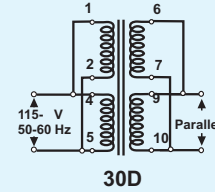

- Pin Anschluß
  - ⊗ Pin blind
  - Kein Pin
- Ansicht : Bauteilseite
- Connected  
No Connected  
No Pin
- Layout : Top View

30B

30B

30D

30D

Technische Änderungen vorbehalten !

Artikel Nr. Part Number	Primär Primary		Sekundär 1 Secondary 1			Sekundär 2 Secondary 2			Layout Figure	Prüfzeichen Approvals			
	50-60Hz Volt	PIN	Nenn Rated Volt	Leerlauf No Load Volt	Nenn Rated mA	Nenn Rated Volt	Leerlauf No Load Volt	Nenn Rated mA		VDE	UL 1585	CSA	CE
01404	230	1 - 5	4,0	6,2	375				30A	ja	ja	ja	ja
01406	230	1 - 5	6,0	9,2	250				30A	ja	ja	ja	ja
01409	230	1 - 5	9,0	13,9	167				30A	ja	ja	ja	ja
01412	230	1 - 5	12,0	18,5	125				30A	ja	ja	ja	ja
01415	230	1 - 5	15,0	23,1	100				30A	ja	ja	ja	ja
01418	230	1 - 5	18,0	27,7	83				30A	ja	ja	ja	ja
01424	230	1 - 5	24,0	37,0	63				30A	ja	ja		ja
0140404	230	1 - 5	4,0	6,2	188	4,0	6,2	188	30B	ja	ja	ja	ja
0140606	230	1 - 5	6,0	9,2	125	6,0	9,2	125	30B	ja	ja	ja	ja
0140808	230	1 - 5	8,0	12,3	94	8,0	12,3	94	30B	ja	ja	ja	ja
0140909	230	1 - 5	9,0	13,9	83	9,0	13,9	83	30B	ja	ja	ja	ja
0141212	230	1 - 5	12,0	18,5	63	12,0	18,5	63	30B	ja	ja	ja	ja
0141515	230	1 - 5	15,0	23,1	50	15,0	23,1	50	30B				ja
0141818	230	1 - 5	18,0	27,7	42	18,0	27,7	42	30B				ja
0142424	230	1 - 5	24,0	37,0	31	24,0	37,0	31	30B				ja
0140404-70000	2 x 115	1-2 / 4-5	4,0	6,2	188	4,0	6,2	188	30D	ja	ja	ja	ja
0140606-70000	2 x 115	1-2 / 4-5	6,0	9,2	125	6,0	9,2	125	30D	ja	ja	ja	ja
0140808-70000	2 x 115	1-2 / 4-5	8,0	12,3	94	8,0	12,3	94	30D	ja	ja	ja	ja
0140909-70000	2 x 115	1-2 / 4-5	9,0	13,9	83	9,0	13,9	83	30D	ja	ja	ja	ja
0141212-70000	2 x 115	1-2 / 4-5	12,0	18,5	63	12,0	18,5	63	30D	ja	ja	ja	ja
0141515-70000	2 x 115	1-2 / 4-5	15,0	23,1	50	15,0	23,1	50	30D				ja
0141818-70000	2 x 115	1-2 / 4-5	18,0	27,7	42	18,0	27,7	42	30D				ja
0142424-70000	2 x 115	1-2 / 4-5	24,0	37,0	31	24,0	37,0	31	30D				ja