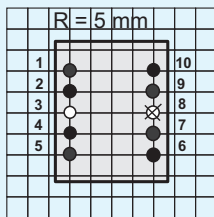

Layout 30D

1. Pin Anschluß
   - ⊗ Pin blind
   - Kein Pin
2. Ansicht : Bauteilseite
3. Connected
   No Connected
   No Pin
4. Layout : Top View