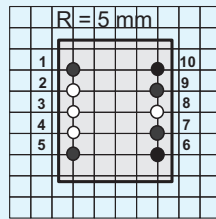

TRAFO SPK 014.....

Baugröße / Size : EI 30 / 10,5

Nennleistung
Power Rating

1,50 VA

Kurzschlussfest

Short Circuit Proof

Zweikammer Wicklung

Split Bobin

Vakuumvergossen

Potted under Vacuum

Prüfzeichen:

Approvals:

VDE 0570 EN 61 558, UL1585 Class 2 und Class 3, (File E120326) CSA

Layout 30B

1. Pin Anschluß
   - ⊗ Pin blind
   - Kein Pin
2. Ansicht : Bauteilseite
3. Connected
   No Connected
   No Pin
4. Layout : Top View

Technische Änderungen vorbehalten !