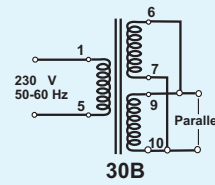

# TRAFO SPK 014.....

Baugröße / Size : EI 30 / 10,5

Nennleistung  
Power Rating

**1,50 VA**

Kurzschlussfest

Short Circuit Proof

Zweikammer Wicklung

Split Bobin

- Pin Anschluß
  - ⊗ Pin blind
  - Kein Pin
- Ansicht : Bauteilseite
- Connected  
No Connected  
No Pin
- Layout : Top View

30B

30B

30D

30D

Technische Änderungen vorbehalten !

Artikel Nr. Part Number	Primär Primary		Sekundär 1 Secondary 1			Sekundär 2 Secondary 2			Layout Figure	Prüfzeichen Approvals			
	50-60Hz Volt	PIN	Nenn Rated Volt	Leerlauf No Load Volt	Nenn Rated mA	Nenn Rated Volt	Leerlauf No Load Volt	Nenn Rated mA		VDE	UL 1585	CSA	CE
01404	230	1 - 5	4,0	6,2	375				30A	ja	ja	ja	ja
01406	230	1 - 5	6,0	9,2	250				30A	ja	ja	ja	ja
01409	230	1 - 5	9,0	13,9	167				30A	ja	ja	ja	ja
01412	230	1 - 5	12,0	18,5	125				30A	ja	ja	ja	ja
01415	230	1 - 5	15,0	23,1	100				30A	ja	ja	ja	ja
01418	230	1 - 5	18,0	27,7	83				30A	ja	ja	ja	ja
01424	230	1 - 5	24,0	37,0	63				30A	ja	ja		ja
0140404	230	1 - 5	4,0	6,2	188	4,0	6,2	188	30B	ja	ja	ja	ja
0140606	230	1 - 5	6,0	9,2	125	6,0	9,2	125	30B	ja	ja	ja	ja
0140808	230	1 - 5	8,0	12,3	94	8,0	12,3	94	30B	ja	ja	ja	ja
0140909	230	1 - 5	9,0	13,9	83	9,0	13,9	83	30B	ja	ja	ja	ja
0141212	230	1 - 5	12,0	18,5	63	12,0	18,5	63	30B	ja	ja	ja	ja
0141515	230	1 - 5	15,0	23,1	50	15,0	23,1	50	30B				ja
0141818	230	1 - 5	18,0	27,7	42	18,0	27,7	42	30B				ja
0142424	230	1 - 5	24,0	37,0	31	24,0	37,0	31	30B				ja
0140404-70000	2 x 115	1-2 / 4-5	4,0	6,2	188	4,0	6,2	188	30D	ja	ja	ja	ja
0140606-70000	2 x 115	1-2 / 4-5	6,0	9,2	125	6,0	9,2	125	30D	ja	ja	ja	ja
0140808-70000	2 x 115	1-2 / 4-5	8,0	12,3	94	8,0	12,3	94	30D	ja	ja	ja	ja
0140909-70000	2 x 115	1-2 / 4-5	9,0	13,9	83	9,0	13,9	83	30D	ja	ja	ja	ja
0141212-70000	2 x 115	1-2 / 4-5	12,0	18,5	63	12,0	18,5	63	30D	ja	ja	ja	ja
0141515-70000	2 x 115	1-2 / 4-5	15,0	23,1	50	15,0	23,1	50	30D				ja
0141818-70000	2 x 115	1-2 / 4-5	18,0	27,7	42	18,0	27,7	42	30D				ja
0142424-70000	2 x 115	1-2 / 4-5	24,0	37,0	31	24,0	37,0	31	30D				ja