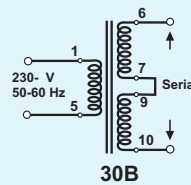

# TRAFO SPK 014.....

Baugröße / Size : EI 30 / 10,5

Nennleistung  
Power Rating

**1,50 VA**

Kurzschlussfest

Short Circuit Proof

Zweikammer Wicklung

Split Bobin

- Pin Anschluß
  - ⊗ Pin blind
  - Kein Pin
- Ansicht : Bauteilseite
- Connected  
No Connected  
No Pin
- Layout : Top View

30B

30B

30D

30D

Technische Änderungen vorbehalten !

Artikel Nr. Part Number	Primär Primary		Sekundär 1 Secondary 1			Sekundär 2 Secondary 2			Layout Figure	Prüfzeichen Approvals			
	50-60Hz Volt	PIN	Nenn Rated Volt	Leerlauf No Load Volt	Nenn Rated mA	Nenn Rated Volt	Leerlauf No Load Volt	Nenn Rated mA		VDE	UL 1585	CSA	CE
01404	230	1 - 5	4,0	6,2	375				30A	ja	ja	ja	ja
01406	230	1 - 5	6,0	9,2	250				30A	ja	ja	ja	ja
01409	230	1 - 5	9,0	13,9	167				30A	ja	ja	ja	ja
01412	230	1 - 5	12,0	18,5	125				30A	ja	ja	ja	ja
01415	230	1 - 5	15,0	23,1	100				30A	ja	ja	ja	ja
01418	230	1 - 5	18,0	27,7	83				30A	ja	ja	ja	ja
01424	230	1 - 5	24,0	37,0	63				30A	ja	ja		ja
0140404	230	1 - 5	4,0	6,2	188	4,0	6,2	188	30B	ja	ja	ja	ja
0140606	230	1 - 5	6,0	9,2	125	6,0	9,2	125	30B	ja	ja	ja	ja
0140808	230	1 - 5	8,0	12,3	94	8,0	12,3	94	30B	ja	ja	ja	ja
0140909	230	1 - 5	9,0	13,9	83	9,0	13,9	83	30B	ja	ja	ja	ja
0141212	230	1 - 5	12,0	18,5	63	12,0	18,5	63	30B	ja	ja	ja	ja
0141515	230	1 - 5	15,0	23,1	50	15,0	23,1	50	30B				ja
0141818	230	1 - 5	18,0	27,7	42	18,0	27,7	42	30B				ja
0142424	230	1 - 5	24,0	37,0	31	24,0	37,0	31	30B				ja
0140404-70000	2 x 115	1-2 / 4-5	4,0	6,2	188	4,0	6,2	188	30D	ja	ja	ja	ja
0140606-70000	2 x 115	1-2 / 4-5	6,0	9,2	125	6,0	9,2	125	30D	ja	ja	ja	ja
0140808-70000	2 x 115	1-2 / 4-5	8,0	12,3	94	8,0	12,3	94	30D	ja	ja	ja	ja
0140909-70000	2 x 115	1-2 / 4-5	9,0	13,9	83	9,0	13,9	83	30D	ja	ja	ja	ja
0141212-70000	2 x 115	1-2 / 4-5	12,0	18,5	63	12,0	18,5	63	30D	ja	ja	ja	ja
0141515-70000	2 x 115	1-2 / 4-5	15,0	23,1	50	15,0	23,1	50	30D				ja
0141818-70000	2 x 115	1-2 / 4-5	18,0	27,7	42	18,0	27,7	42	30D				ja
0142424-70000	2 x 115	1-2 / 4-5	24,0	37,0	31	24,0	37,0	31	30D				ja