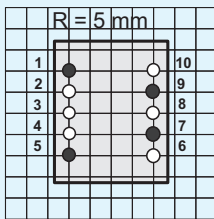

TRAFO SPK 014.....

Baugröße / Size : EI 30 / 10,5

Nennleistung
Power Rating

1,50 VA

Kurzschlussfest

Short Circuit Proof

Zweikammer Wicklung

Split Bobin

Vakuumvergossen

Potted under Vacuum

Prüfzeichen:

Approvals:

VDE 0570 EN 61 558, UL1585 Class 2 und Class 3, (File E120326) CSA

Layout 30A

1. Pin Anschluß
   - ⊗ Pin blind
   - Kein Pin
2. Ansicht : Bauteilseite
3. Connected
   No Connected
   No Pin
4. Layout : Top View

Technische Änderungen vorbehalten !