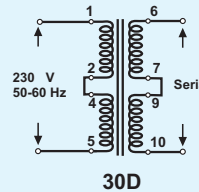

# TRAFO SPK 014.....

Baugröße / Size : EI 30 / 10,5

Nennleistung  
Power Rating

**1,50 VA**

Kurzschlussfest

Short Circuit Proof

Zweikammer Wicklung

Split Bobin

- Pin Anschluß
  - ⊗ Pin blind
  - Kein Pin
- Ansicht : Bauteilseite
- Connected  
No Connected  
No Pin
- Layout : Top View

30B

30B

30D

30D

Technische Änderungen vorbehalten !

Artikel Nr. Part Number	Primär Primary		Sekundär 1 Secondary 1			Sekundär 2 Secondary 2			Layout Figure	Prüfzeichen Approvals			
	50-60Hz Volt	PIN	Nenn Rated Volt	Leerlauf No Load Volt	Nenn Rated mA	Nenn Rated Volt	Leerlauf No Load Volt	Nenn Rated mA		VDE	UL 1585	CSA	CE
01404	230	1 - 5	4,0	6,2	375				30A	ja	ja	ja	ja
01406	230	1 - 5	6,0	9,2	250				30A	ja	ja	ja	ja
01409	230	1 - 5	9,0	13,9	167				30A	ja	ja	ja	ja
01412	230	1 - 5	12,0	18,5	125				30A	ja	ja	ja	ja
01415	230	1 - 5	15,0	23,1	100				30A	ja	ja	ja	ja
01418	230	1 - 5	18,0	27,7	83				30A	ja	ja	ja	ja
01424	230	1 - 5	24,0	37,0	63				30A	ja	ja		ja
0140404	230	1 - 5	4,0	6,2	188	4,0	6,2	188	30B	ja	ja	ja	ja
0140606	230	1 - 5	6,0	9,2	125	6,0	9,2	125	30B	ja	ja	ja	ja
0140808	230	1 - 5	8,0	12,3	94	8,0	12,3	94	30B	ja	ja	ja	ja
0140909	230	1 - 5	9,0	13,9	83	9,0	13,9	83	30B	ja	ja	ja	ja
0141212	230	1 - 5	12,0	18,5	63	12,0	18,5	63	30B	ja	ja	ja	ja
0141515	230	1 - 5	15,0	23,1	50	15,0	23,1	50	30B				ja
0141818	230	1 - 5	18,0	27,7	42	18,0	27,7	42	30B				ja
0142424	230	1 - 5	24,0	37,0	31	24,0	37,0	31	30B				ja
0140404-70000	2 x 115	1-2 / 4-5	4,0	6,2	188	4,0	6,2	188	30D	ja	ja	ja	ja
0140606-70000	2 x 115	1-2 / 4-5	6,0	9,2	125	6,0	9,2	125	30D	ja	ja	ja	ja
0140808-70000	2 x 115	1-2 / 4-5	8,0	12,3	94	8,0	12,3	94	30D	ja	ja	ja	ja
0140909-70000	2 x 115	1-2 / 4-5	9,0	13,9	83	9,0	13,9	83	30D	ja	ja	ja	ja
0141212-70000	2 x 115	1-2 / 4-5	12,0	18,5	63	12,0	18,5	63	30D	ja	ja	ja	ja
0141515-70000	2 x 115	1-2 / 4-5	15,0	23,1	50	15,0	23,1	50	30D				ja
0141818-70000	2 x 115	1-2 / 4-5	18,0	27,7	42	18,0	27,7	42	30D				ja
0142424-70000	2 x 115	1-2 / 4-5	24,0	37,0	31	24,0	37,0	31	30D				ja