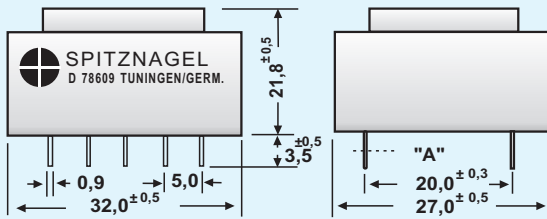

# TRAFO SPK 014.....

Baugröße / Size : EI 30 / 10,5

Nennleistung  
Power Rating

**1,50 VA**

Kurzschlussfest

Short Circuit Proof

Zweikammer Wicklung

Split Bobin

Vakuumvergossen

Potted under Vacuum

Prüfzeichen:

Approvals:

VDE 0570 EN 61 558, UL1585 Class 2 und Class 3, ( File E120326 ) CSA

Layout 30A

Layout 30B

Layout 30D