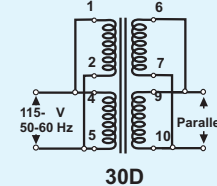

- Pin Anschluß
  - ⊗ Pin blind
  - Kein Pin
- Ansicht : Bauteilseite
- Connected  
No Connected  
No Pin
- Layout : Top View

30B

30B

30D

30D

Technische Änderungen vorbehalten !

Artikel Nr. Part Number	Primär Primary		Sekundär 1 Secondary 1			Sekundär 2 Secondary 2			Layout Figure	Prüfzeichen Approvals			
	50-60Hz Volt	PIN	Nenn Rated Volt	Leerlauf No Load Volt	Nenn Rated mA	Nenn Rated Volt	Leerlauf No Load Volt	Nenn Rated mA		VDE	UL 1585	CSA	CE
01404	230	1 - 5	4,0	6,2	375				30A	ja	ja	ja	ja
01406	230	1 - 5	6,0	9,2	250				30A	ja	ja	ja	ja
01409	230	1 - 5	9,0	13,9	167				30A	ja	ja	ja	ja
01412	230	1 - 5	12,0	18,5	125				30A	ja	ja	ja	ja
01415	230	1 - 5	15,0	23,1	100				30A	ja	ja	ja	ja
01418	230	1 - 5	18,0	27,7	83				30A	ja	ja	ja	ja
01424	230	1 - 5	24,0	37,0	63				30A	ja	ja		ja
0140404	230	1 - 5	4,0	6,2	188	4,0	6,2	188	30B	ja	ja	ja	ja
0140606	230	1 - 5	6,0	9,2	125	6,0	9,2	125	30B	ja	ja	ja	ja
0140808	230	1 - 5	8,0	12,3	94	8,0	12,3	94	30B	ja	ja	ja	ja
0140909	230	1 - 5	9,0	13,9	83	9,0	13,9	83	30B	ja	ja	ja	ja
0141212	230	1 - 5	12,0	18,5	63	12,0	18,5	63	30B	ja	ja	ja	ja
0141515	230	1 - 5	15,0	23,1	50	15,0	23,1	50	30B				ja
0141818	230	1 - 5	18,0	27,7	42	18,0	27,7	42	30B				ja
0142424	230	1 - 5	24,0	37,0	31	24,0	37,0	31	30B				ja
0140404-70000	2 x 115	1-2 / 4-5	4,0	6,2	188	4,0	6,2	188	30D	ja	ja	ja	ja
0140606-70000	2 x 115	1-2 / 4-5	6,0	9,2	125	6,0	9,2	125	30D	ja	ja	ja	ja
0140808-70000	2 x 115	1-2 / 4-5	8,0	12,3	94	8,0	12,3	94	30D	ja	ja	ja	ja
0140909-70000	2 x 115	1-2 / 4-5	9,0	13,9	83	9,0	13,9	83	30D	ja	ja	ja	ja
0141212-70000	2 x 115	1-2 / 4-5	12,0	18,5	63	12,0	18,5	63	30D	ja	ja	ja	ja
0141515-70000	2 x 115	1-2 / 4-5	15,0	23,1	50	15,0	23,1	50	30D				ja
0141818-70000	2 x 115	1-2 / 4-5	18,0	27,7	42	18,0	27,7	42	30D				ja
0142424-70000	2 x 115	1-2 / 4-5	24,0	37,0	31	24,0	37,0	31	30D				ja