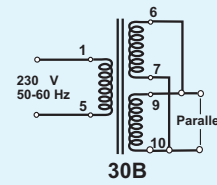

# TRAFO SPK 014.....

Baugröße / Size : EI 30 / 10,5

Nennleistung  
Power Rating

**1,50 VA**

Kurzschlussfest

Short Circuit Proof

Zweikammer Wicklung

Split Bobin

- Pin Anschluß
  - ⊗ Pin blind
  - Kein Pin
- Ansicht : Bauteilseite
- Connected  
No Connected  
No Pin
- Layout : Top View

30B

30B

30D

30D

Technische Änderungen vorbehalten !

Artikel Nr. Part Number	Primär Primary		Sekundär 1 Secondary 1			Sekundär 2 Secondary 2			Layout Figure	Prüfzeichen Approvals			
	50-60Hz Volt	PIN	Nenn Rated Volt	Leerlauf No Load Volt	Nenn Rated mA	Nenn Rated Volt	Leerlauf No Load Volt	Nenn Rated mA		VDE	UL 1585	CSA	CE
01404	230	1 - 5	4,0	6,2	375				30A	ja	ja	ja	ja
01406	230	1 - 5	6,0	9,2	250				30A	ja	ja	ja	ja
01409	230	1 - 5	9,0	13,9	167				30A	ja	ja	ja	ja
01412	230	1 - 5	12,0	18,5	125				30A	ja	ja	ja	ja
01415	230	1 - 5	15,0	23,1	100				30A	ja	ja	ja	ja
01418	230	1 - 5	18,0	27,7	83				30A	ja	ja	ja	ja
01424	230	1 - 5	24,0	37,0	63				30A	ja	ja		ja
0140404	230	1 - 5	4,0	6,2	188	4,0	6,2	188	30B	ja	ja	ja	ja
0140606	230	1 - 5	6,0	9,2	125	6,0	9,2	125	30B	ja	ja	ja	ja
0140808	230	1 - 5	8,0	12,3	94	8,0	12,3	94	30B	ja	ja	ja	ja
0140909	230	1 - 5	9,0	13,9	83	9,0	13,9	83	30B	ja	ja	ja	ja
0141212	230	1 - 5	12,0	18,5	63	12,0	18,5	63	30B	ja	ja	ja	ja
0141515	230	1 - 5	15,0	23,1	50	15,0	23,1	50	30B				ja
0141818	230	1 - 5	18,0	27,7	42	18,0	27,7	42	30B				ja
0142424	230	1 - 5	24,0	37,0	31	24,0	37,0	31	30B				ja
0140404-70000	2 x 115	1-2 / 4-5	4,0	6,2	188	4,0	6,2	188	30D	ja	ja	ja	ja
0140606-70000	2 x 115	1-2 / 4-5	6,0	9,2	125	6,0	9,2	125	30D	ja	ja	ja	ja
0140808-70000	2 x 115	1-2 / 4-5	8,0	12,3	94	8,0	12,3	94	30D	ja	ja	ja	ja
0140909-70000	2 x 115	1-2 / 4-5	9,0	13,9	83	9,0	13,9	83	30D	ja	ja	ja	ja
0141212-70000	2 x 115	1-2 / 4-5	12,0	18,5	63	12,0	18,5	63	30D	ja	ja	ja	ja
0141515-70000	2 x 115	1-2 / 4-5	15,0	23,1	50	15,0	23,1	50	30D				ja
0141818-70000	2 x 115	1-2 / 4-5	18,0	27,7	42	18,0	27,7	42	30D				ja
0142424-70000	2 x 115	1-2 / 4-5	24,0	37,0	31	24,0	37,0	31	30D				ja