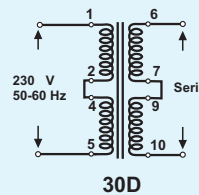

# TRAFO SPK 014.....

Baugröße / Size : EI 30 / 10,5

Nennleistung  
Power Rating

**1,50 VA**

Kurzschlussfest

Short Circuit Proof

Zweikammer Wicklung

Split Bobin

- Pin Anschluß
  - ⊗ Pin blind
  - Kein Pin
- Ansicht : Bauteilseite
- Connected  
No Connected  
No Pin
- Layout : Top View

30B

30B

30D

30D

Technische Änderungen vorbehalten !

Artikel Nr. Part Number	Primär Primary		Sekundär 1 Secondary 1			Sekundär 2 Secondary 2			Layout Figure	Prüfzeichen Approvals			
	50-60Hz Volt	PIN	Nenn Rated Volt	Leerlauf No Load Volt	Nenn Rated mA	Nenn Rated Volt	Leerlauf No Load Volt	Nenn Rated mA		VDE	UL 1585	CSA	CE
01404	230	1 - 5	4,0	6,2	375				30A	ja	ja	ja	ja
01406	230	1 - 5	6,0	9,2	250				30A	ja	ja	ja	ja
01409	230	1 - 5	9,0	13,9	167				30A	ja	ja	ja	ja
01412	230	1 - 5	12,0	18,5	125				30A	ja	ja	ja	ja
01415	230	1 - 5	15,0	23,1	100				30A	ja	ja	ja	ja
01418	230	1 - 5	18,0	27,7	83				30A	ja	ja	ja	ja
01424	230	1 - 5	24,0	37,0	63				30A	ja	ja		ja
0140404	230	1 - 5	4,0	6,2	188	4,0	6,2	188	30B	ja	ja	ja	ja
0140606	230	1 - 5	6,0	9,2	125	6,0	9,2	125	30B	ja	ja	ja	ja
0140808	230	1 - 5	8,0	12,3	94	8,0	12,3	94	30B	ja	ja	ja	ja
0140909	230	1 - 5	9,0	13,9	83	9,0	13,9	83	30B	ja	ja	ja	ja
0141212	230	1 - 5	12,0	18,5	63	12,0	18,5	63	30B	ja	ja	ja	ja
0141515	230	1 - 5	15,0	23,1	50	15,0	23,1	50	30B				ja
0141818	230	1 - 5	18,0	27,7	42	18,0	27,7	42	30B				ja
0142424	230	1 - 5	24,0	37,0	31	24,0	37,0	31	30B				ja
0140404-70000	2 x 115	1-2 / 4-5	4,0	6,2	188	4,0	6,2	188	30D	ja	ja	ja	ja
0140606-70000	2 x 115	1-2 / 4-5	6,0	9,2	125	6,0	9,2	125	30D	ja	ja	ja	ja
0140808-70000	2 x 115	1-2 / 4-5	8,0	12,3	94	8,0	12,3	94	30D	ja	ja	ja	ja
0140909-70000	2 x 115	1-2 / 4-5	9,0	13,9	83	9,0	13,9	83	30D	ja	ja	ja	ja
0141212-70000	2 x 115	1-2 / 4-5	12,0	18,5	63	12,0	18,5	63	30D	ja	ja	ja	ja
0141515-70000	2 x 115	1-2 / 4-5	15,0	23,1	50	15,0	23,1	50	30D				ja
0141818-70000	2 x 115	1-2 / 4-5	18,0	27,7	42	18,0	27,7	42	30D				ja
0142424-70000	2 x 115	1-2 / 4-5	24,0	37,0	31	24,0	37,0	31	30D				ja