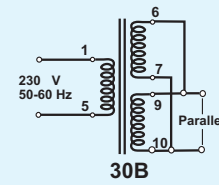

# TRAFO SPK 014.....

Baugröße / Size : EI 30 / 10,5

Nennleistung  
Power Rating

**1,50 VA**

Kurzschlussfest

Short Circuit Proof

Zweikammer Wicklung

Split Bobin

- Pin Anschluß
  - ⊗ Pin blind
  - Kein Pin
- Ansicht : Bauteilseite
- Connected  
No Connected  
No Pin
- Layout : Top View

30B

30B

30D

30D

Technische Änderungen vorbehalten !

Artikel Nr. Part Number	Primär Primary		Sekundär 1 Secondary 1			Sekundär 2 Secondary 2			Layout Figure	Prüfzeichen Approvals			
	50-60Hz Volt	PIN	Nenn Rated Volt	Leerlauf No Load Volt	Nenn Rated mA	Nenn Rated Volt	Leerlauf No Load Volt	Nenn Rated mA		VDE	UL 1585	CSA	CE
01404	230	1 - 5	4,0	6,2	375				30A	ja	ja	ja	ja
01406	230	1 - 5	6,0	9,2	250				30A	ja	ja	ja	ja
01409	230	1 - 5	9,0	13,9	167				30A	ja	ja	ja	ja
01412	230	1 - 5	12,0	18,5	125				30A	ja	ja	ja	ja
01415	230	1 - 5	15,0	23,1	100				30A	ja	ja	ja	ja
01418	230	1 - 5	18,0	27,7	83				30A	ja	ja	ja	ja
01424	230	1 - 5	24,0	37,0	63				30A	ja	ja		ja
0140404	230	1 - 5	4,0	6,2	188	4,0	6,2	188	30B	ja	ja	ja	ja
0140606	230	1 - 5	6,0	9,2	125	6,0	9,2	125	30B	ja	ja	ja	ja
0140808	230	1 - 5	8,0	12,3	94	8,0	12,3	94	30B	ja	ja	ja	ja
0140909	230	1 - 5	9,0	13,9	83	9,0	13,9	83	30B	ja	ja	ja	ja
0141212	230	1 - 5	12,0	18,5	63	12,0	18,5	63	30B	ja	ja	ja	ja
0141515	230	1 - 5	15,0	23,1	50	15,0	23,1	50	30B				ja
0141818	230	1 - 5	18,0	27,7	42	18,0	27,7	42	30B				ja
0142424	230	1 - 5	24,0	37,0	31	24,0	37,0	31	30B				ja
0140404-70000	2 x 115	1-2 / 4-5	4,0	6,2	188	4,0	6,2	188	30D	ja	ja	ja	ja
0140606-70000	2 x 115	1-2 / 4-5	6,0	9,2	125	6,0	9,2	125	30D	ja	ja	ja	ja
0140808-70000	2 x 115	1-2 / 4-5	8,0	12,3	94	8,0	12,3	94	30D	ja	ja	ja	ja
0140909-70000	2 x 115	1-2 / 4-5	9,0	13,9	83	9,0	13,9	83	30D	ja	ja	ja	ja
0141212-70000	2 x 115	1-2 / 4-5	12,0	18,5	63	12,0	18,5	63	30D	ja	ja	ja	ja
0141515-70000	2 x 115	1-2 / 4-5	15,0	23,1	50	15,0	23,1	50	30D				ja
0141818-70000	2 x 115	1-2 / 4-5	18,0	27,7	42	18,0	27,7	42	30D				ja
0142424-70000	2 x 115	1-2 / 4-5	24,0	37,0	31	24,0	37,0	31	30D				ja