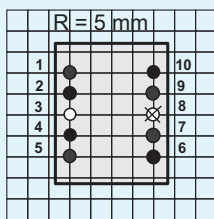

Layout 30D

1. Pin Anschluß
   - ⊗ Pin blind
   - Kein Pin
2. Ansicht : Bauteilseite
3. Connected
   No Connected
   No Pin
4. Layout : Top View