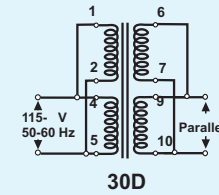

- Pin Anschluß
  - ⊗ Pin blind
  - Kein Pin
- Ansicht : Bauteilseite
- Connected  
No Connected  
No Pin
- Layout : Top View

30B

30B

30D

30D

Technische Änderungen vorbehalten !

Artikel Nr. Part Number	Primär Primary		Sekundär 1 Secondary 1			Sekundär 2 Secondary 2			Layout Figure	Prüfzeichen Approvals			
	50-60Hz Volt	PIN	Nenn Rated Volt	Leerlauf No Load Volt	Nenn Rated mA	Nenn Rated Volt	Leerlauf No Load Volt	Nenn Rated mA		VDE	UL 1585	CSA	CE
01404	230	1 - 5	4,0	6,2	375				30A	ja	ja	ja	ja
01406	230	1 - 5	6,0	9,2	250				30A	ja	ja	ja	ja
01409	230	1 - 5	9,0	13,9	167				30A	ja	ja	ja	ja
01412	230	1 - 5	12,0	18,5	125				30A	ja	ja	ja	ja
01415	230	1 - 5	15,0	23,1	100				30A	ja	ja	ja	ja
01418	230	1 - 5	18,0	27,7	83				30A	ja	ja	ja	ja
01424	230	1 - 5	24,0	37,0	63				30A	ja	ja		ja
0140404	230	1 - 5	4,0	6,2	188	4,0	6,2	188	30B	ja	ja	ja	ja
0140606	230	1 - 5	6,0	9,2	125	6,0	9,2	125	30B	ja	ja	ja	ja
0140808	230	1 - 5	8,0	12,3	94	8,0	12,3	94	30B	ja	ja	ja	ja
0140909	230	1 - 5	9,0	13,9	83	9,0	13,9	83	30B	ja	ja	ja	ja
0141212	230	1 - 5	12,0	18,5	63	12,0	18,5	63	30B	ja	ja	ja	ja
0141515	230	1 - 5	15,0	23,1	50	15,0	23,1	50	30B				ja
0141818	230	1 - 5	18,0	27,7	42	18,0	27,7	42	30B				ja
0142424	230	1 - 5	24,0	37,0	31	24,0	37,0	31	30B				ja
0140404-70000	2 x 115	1-2 / 4-5	4,0	6,2	188	4,0	6,2	188	30D	ja	ja	ja	ja
0140606-70000	2 x 115	1-2 / 4-5	6,0	9,2	125	6,0	9,2	125	30D	ja	ja	ja	ja
0140808-70000	2 x 115	1-2 / 4-5	8,0	12,3	94	8,0	12,3	94	30D	ja	ja	ja	ja
0140909-70000	2 x 115	1-2 / 4-5	9,0	13,9	83	9,0	13,9	83	30D	ja	ja	ja	ja
0141212-70000	2 x 115	1-2 / 4-5	12,0	18,5	63	12,0	18,5	63	30D	ja	ja	ja	ja
0141515-70000	2 x 115	1-2 / 4-5	15,0	23,1	50	15,0	23,1	50	30D				ja
0141818-70000	2 x 115	1-2 / 4-5	18,0	27,7	42	18,0	27,7	42	30D				ja
0142424-70000	2 x 115	1-2 / 4-5	24,0	37,0	31	24,0	37,0	31	30D				ja