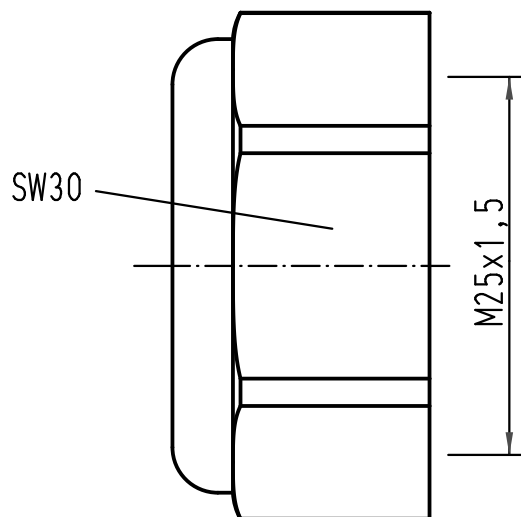

1 2 3 4 5 6

A

B

C

D

All Dimensions in mm Original Size DIN A 4			Techn. Character.			Nicht tolerierte Masse! Free size tolerances		
				Dat.	Name	Maßstab/Scale 2:1	Halb-Verschraubung <i>half cable protection</i> HanQ 8/0 Kunststoff/ <i>plastic</i>	
			Detail.	23.10.08	Bor			
			Insp.		Be			
			Stand.					
A			HARTING Electric GmbH & Co. KG				TB 19 12 000 5157	
Mod.	Dat.	Name	D-32339 Espelkamp					
							Blatt/ page	