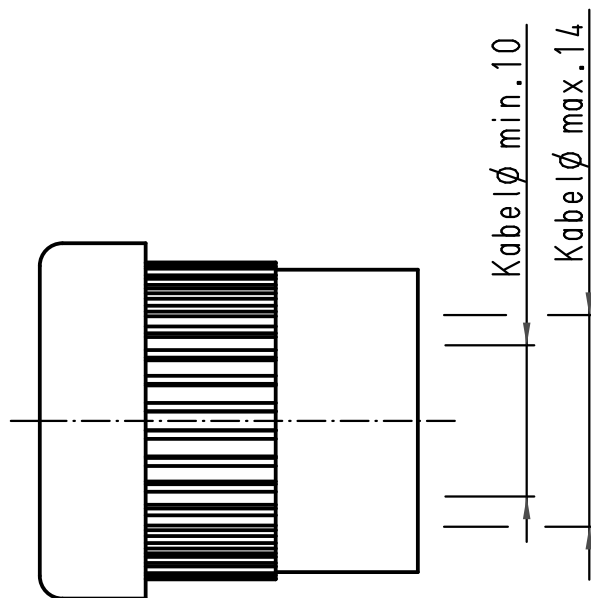

1 2 3 4 5 6

A

B

C

D

All Dimensions in mm Original Size DIN A 4			Techn. Character.			Nicht tolerierte Masse! Free size tolerances		
				Dat.	Name	Maßstab/Scale 2:1	Halb-Verschraubung <i>half cable protection</i> HanQ 8/0 Kunststoff/ <i>plastic</i>	
			Detail.	23.10.08	Bor			
			Insp.		Be			
			Stand.					
A			HARTING Electric GmbH & Co. KG				TB 19 12 000 5157	
Mod.	Dat.	Name	D-32339 Espelkamp					
							Blatt/ page	