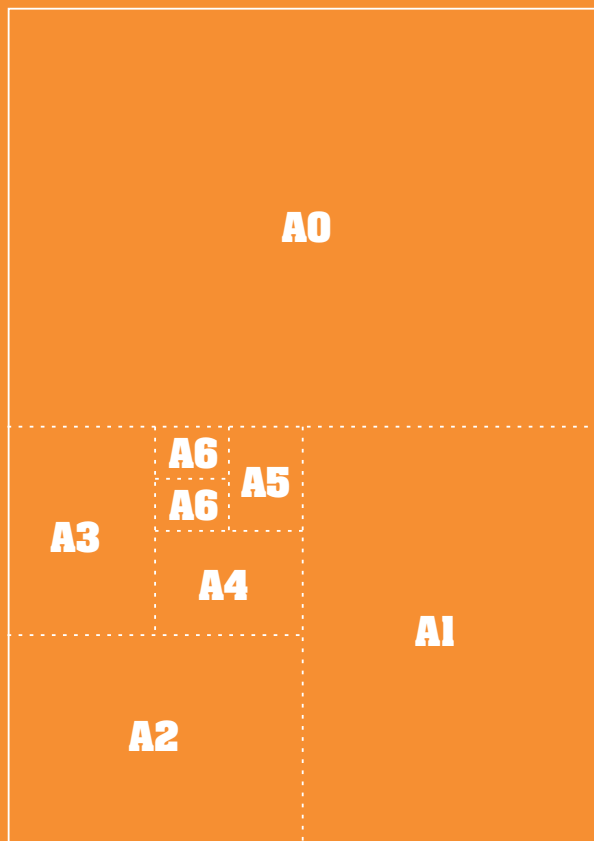

HINTS & TIPS

PAPER SIZES

	Millimeters	Inches
A0	841 x 1189	33.11 x 46.81
A1	594 x 841	23.29 x 33.11
A2	420 x 594	16.54 x 23.39
A3	297 x 420	11.69 x 16.54
A4	210 x 297	8.27 x 11.69
A5	148 x 210	5.83 x 8.27
A6	105 x 148	4.13 x 5.83