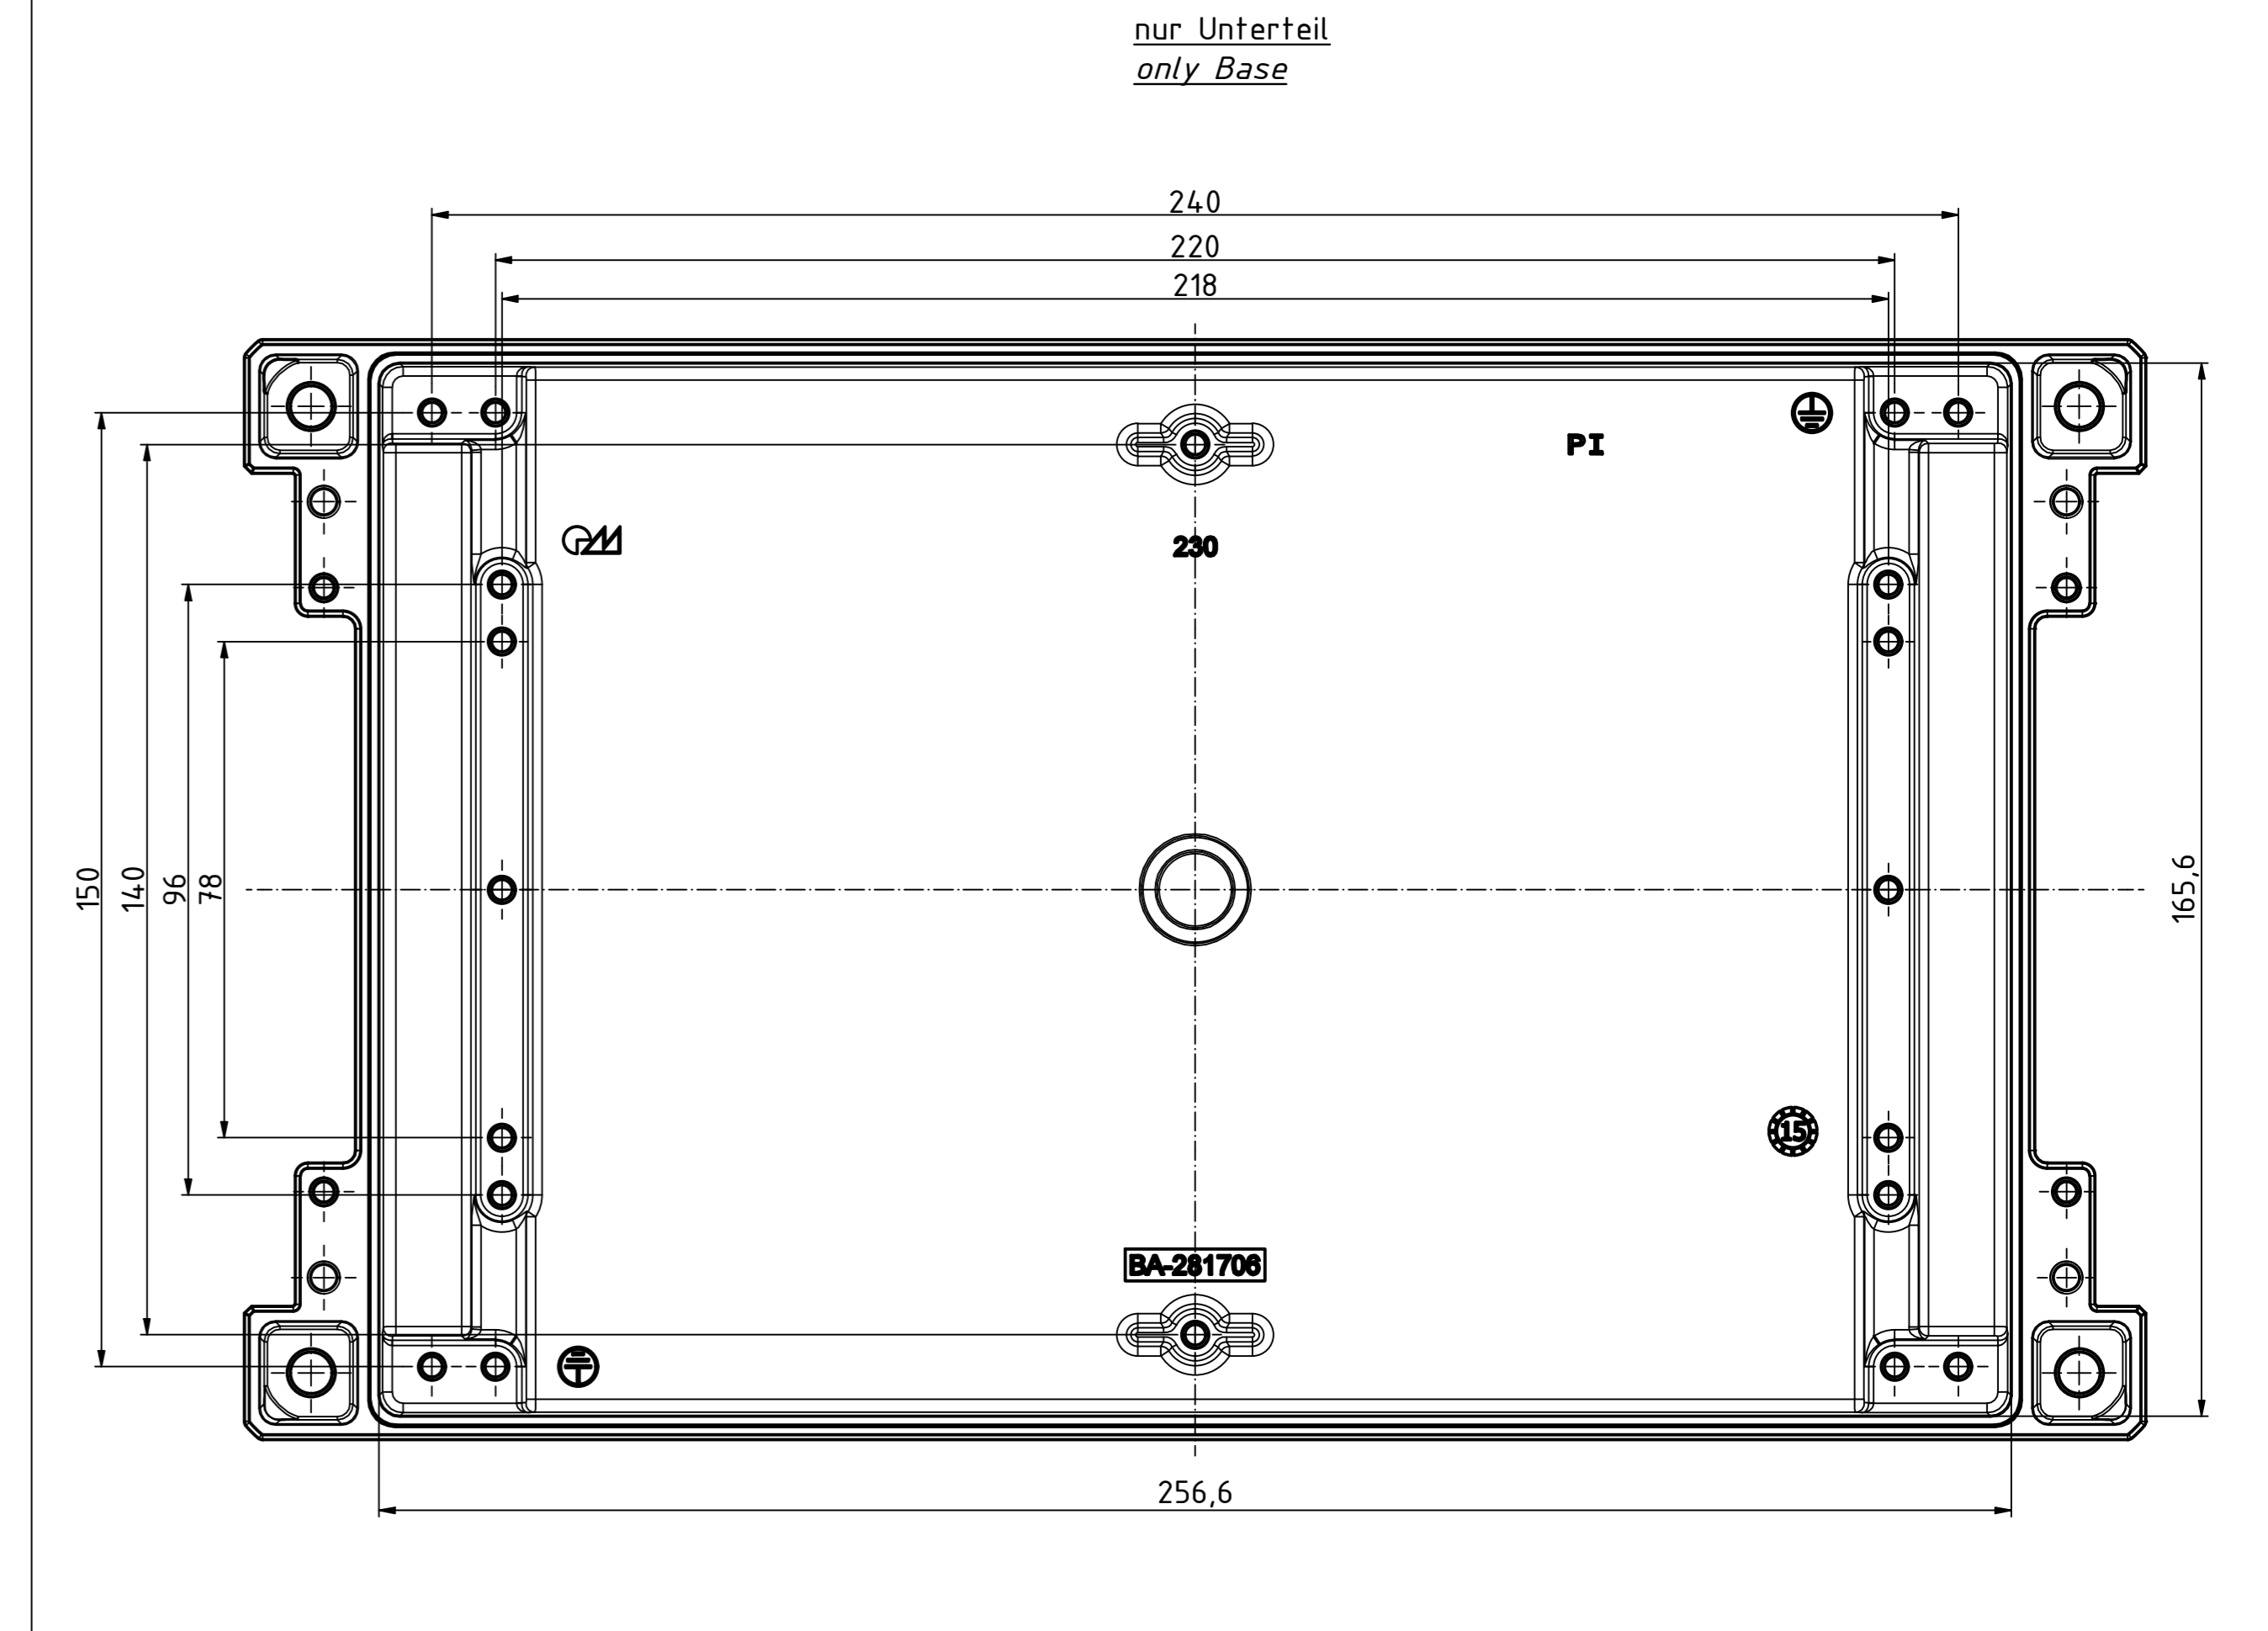

Maßstab/ Scale:	1:1
Zeichnungs-Nr. / Drawing-No.:	OK 5420.207.01
Artikel / Article:	Bocube Aluminium BA-S 281706 F Katalogzg./Catalogue draw.
A.Nr. / Art.No.:	
Datum / Date:	
DISK:	2404_398.idw
Datum/Date:	21.11.2019 AH