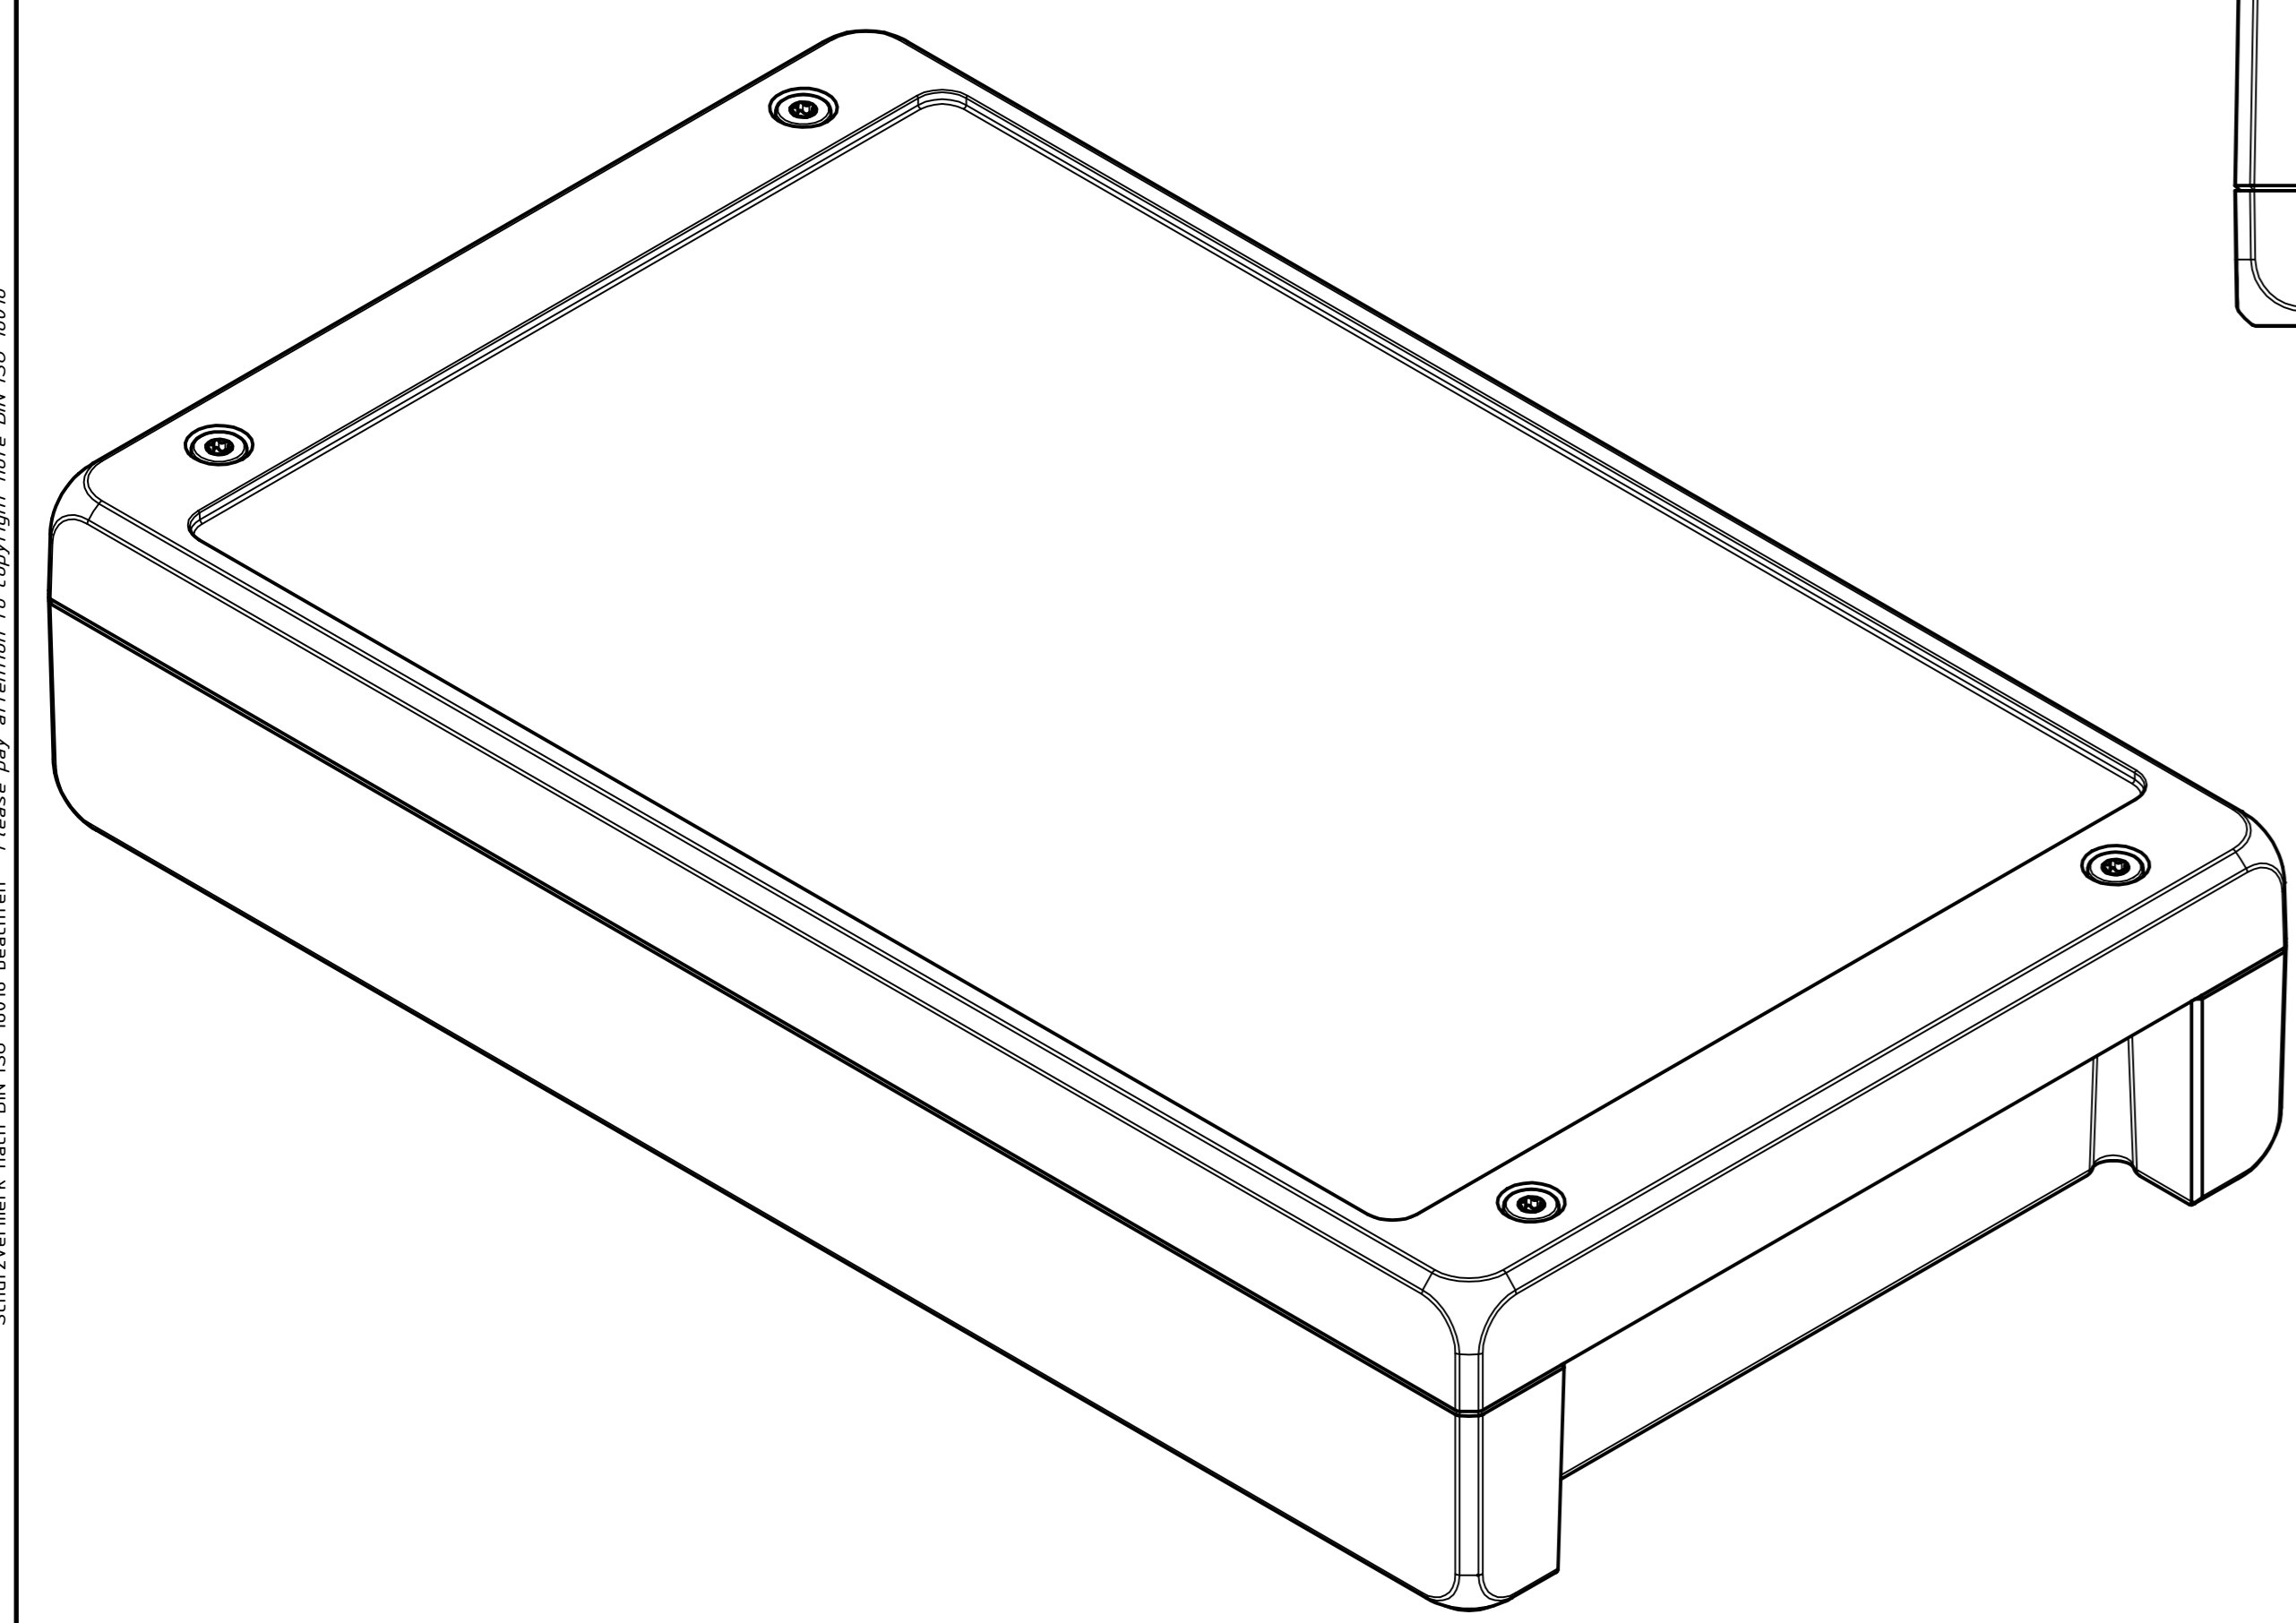

Maßstab/ Scale:	1:1
Zeichnungs-Nr. / Drawing-No.:	OK 5420.207.01
Artikel / Article:	Bocube Aluminium BA-S 281706 F Katalogzg./Catalogue draw.
A.Nr. / Art.No.:	
Datum / Date:	
DISK:	2404_398.idw
Datum/Date:	21.11.2019 AH