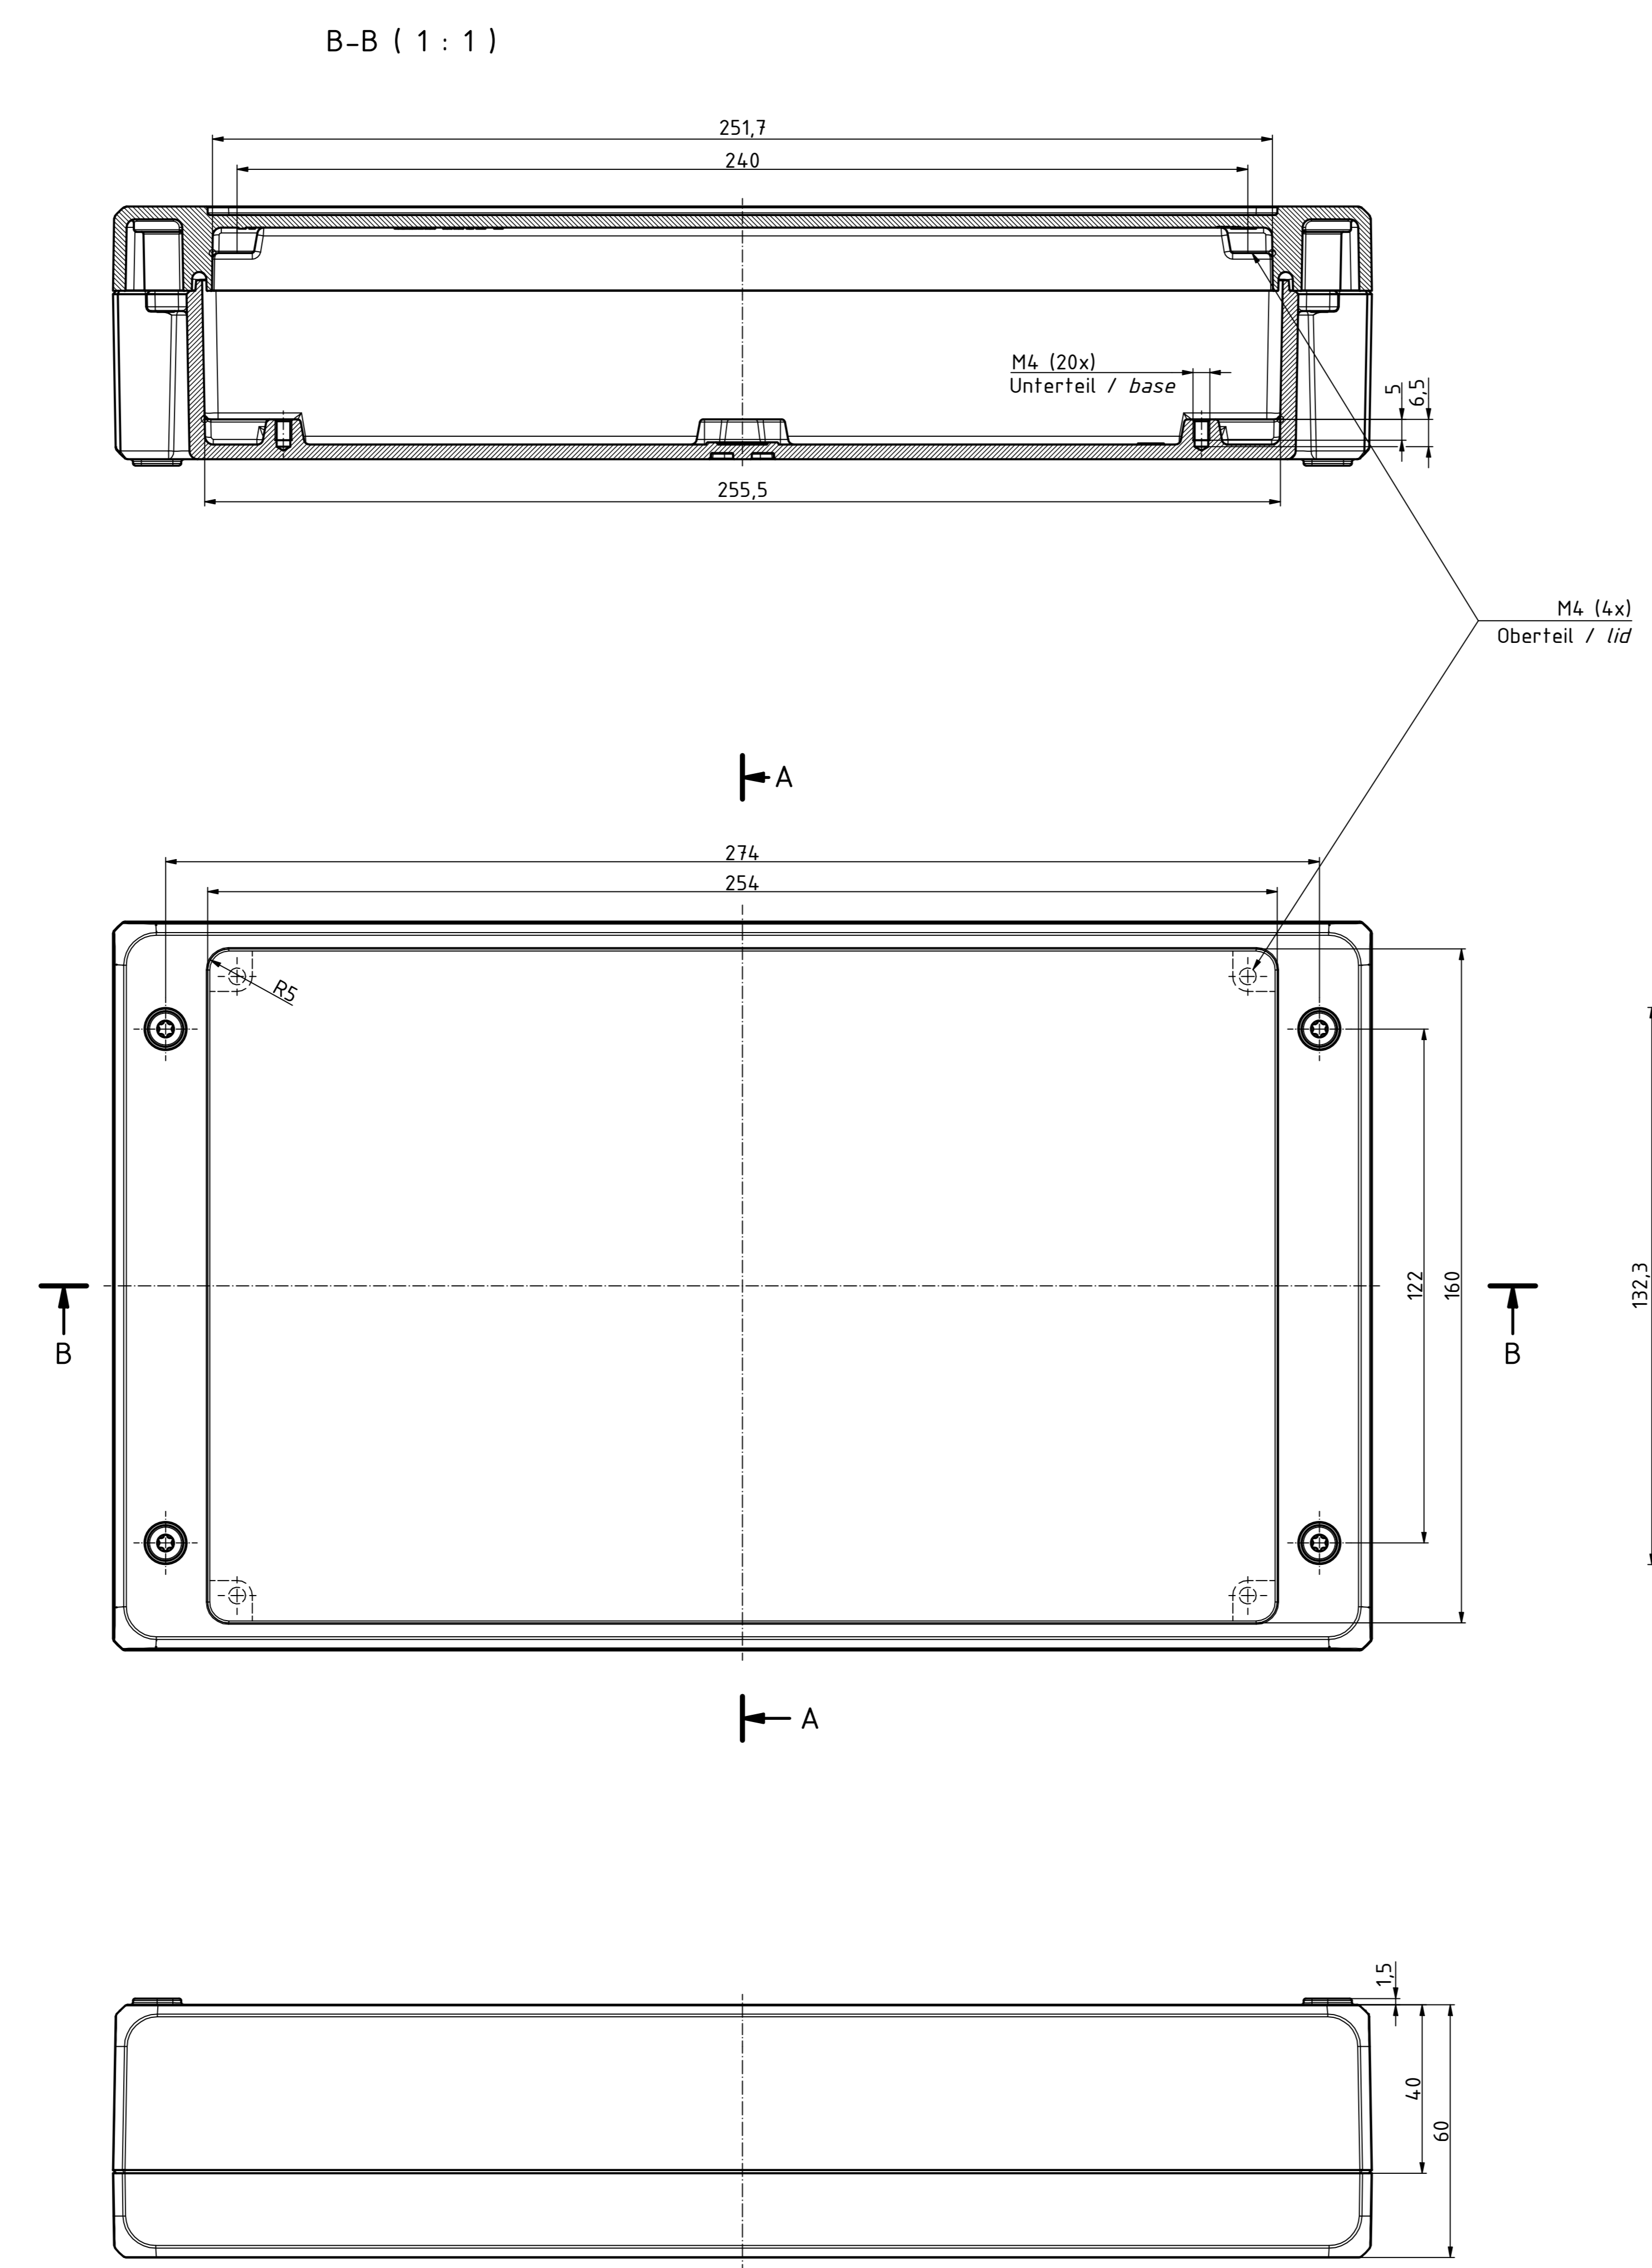

Maßstab/ Scale:	1:1
Zeichnungs-Nr. / Drawing-No.:	OK 5420.207.01
Artikel / Article:	Bocube Aluminium BA-S 281706 F Katalogzg./Catalogue draw.
A.Nr. / Art.No.:	
Datum / Date:	
DISK:	2404_398.idw
Datum/Date:	21.11.2019 AH