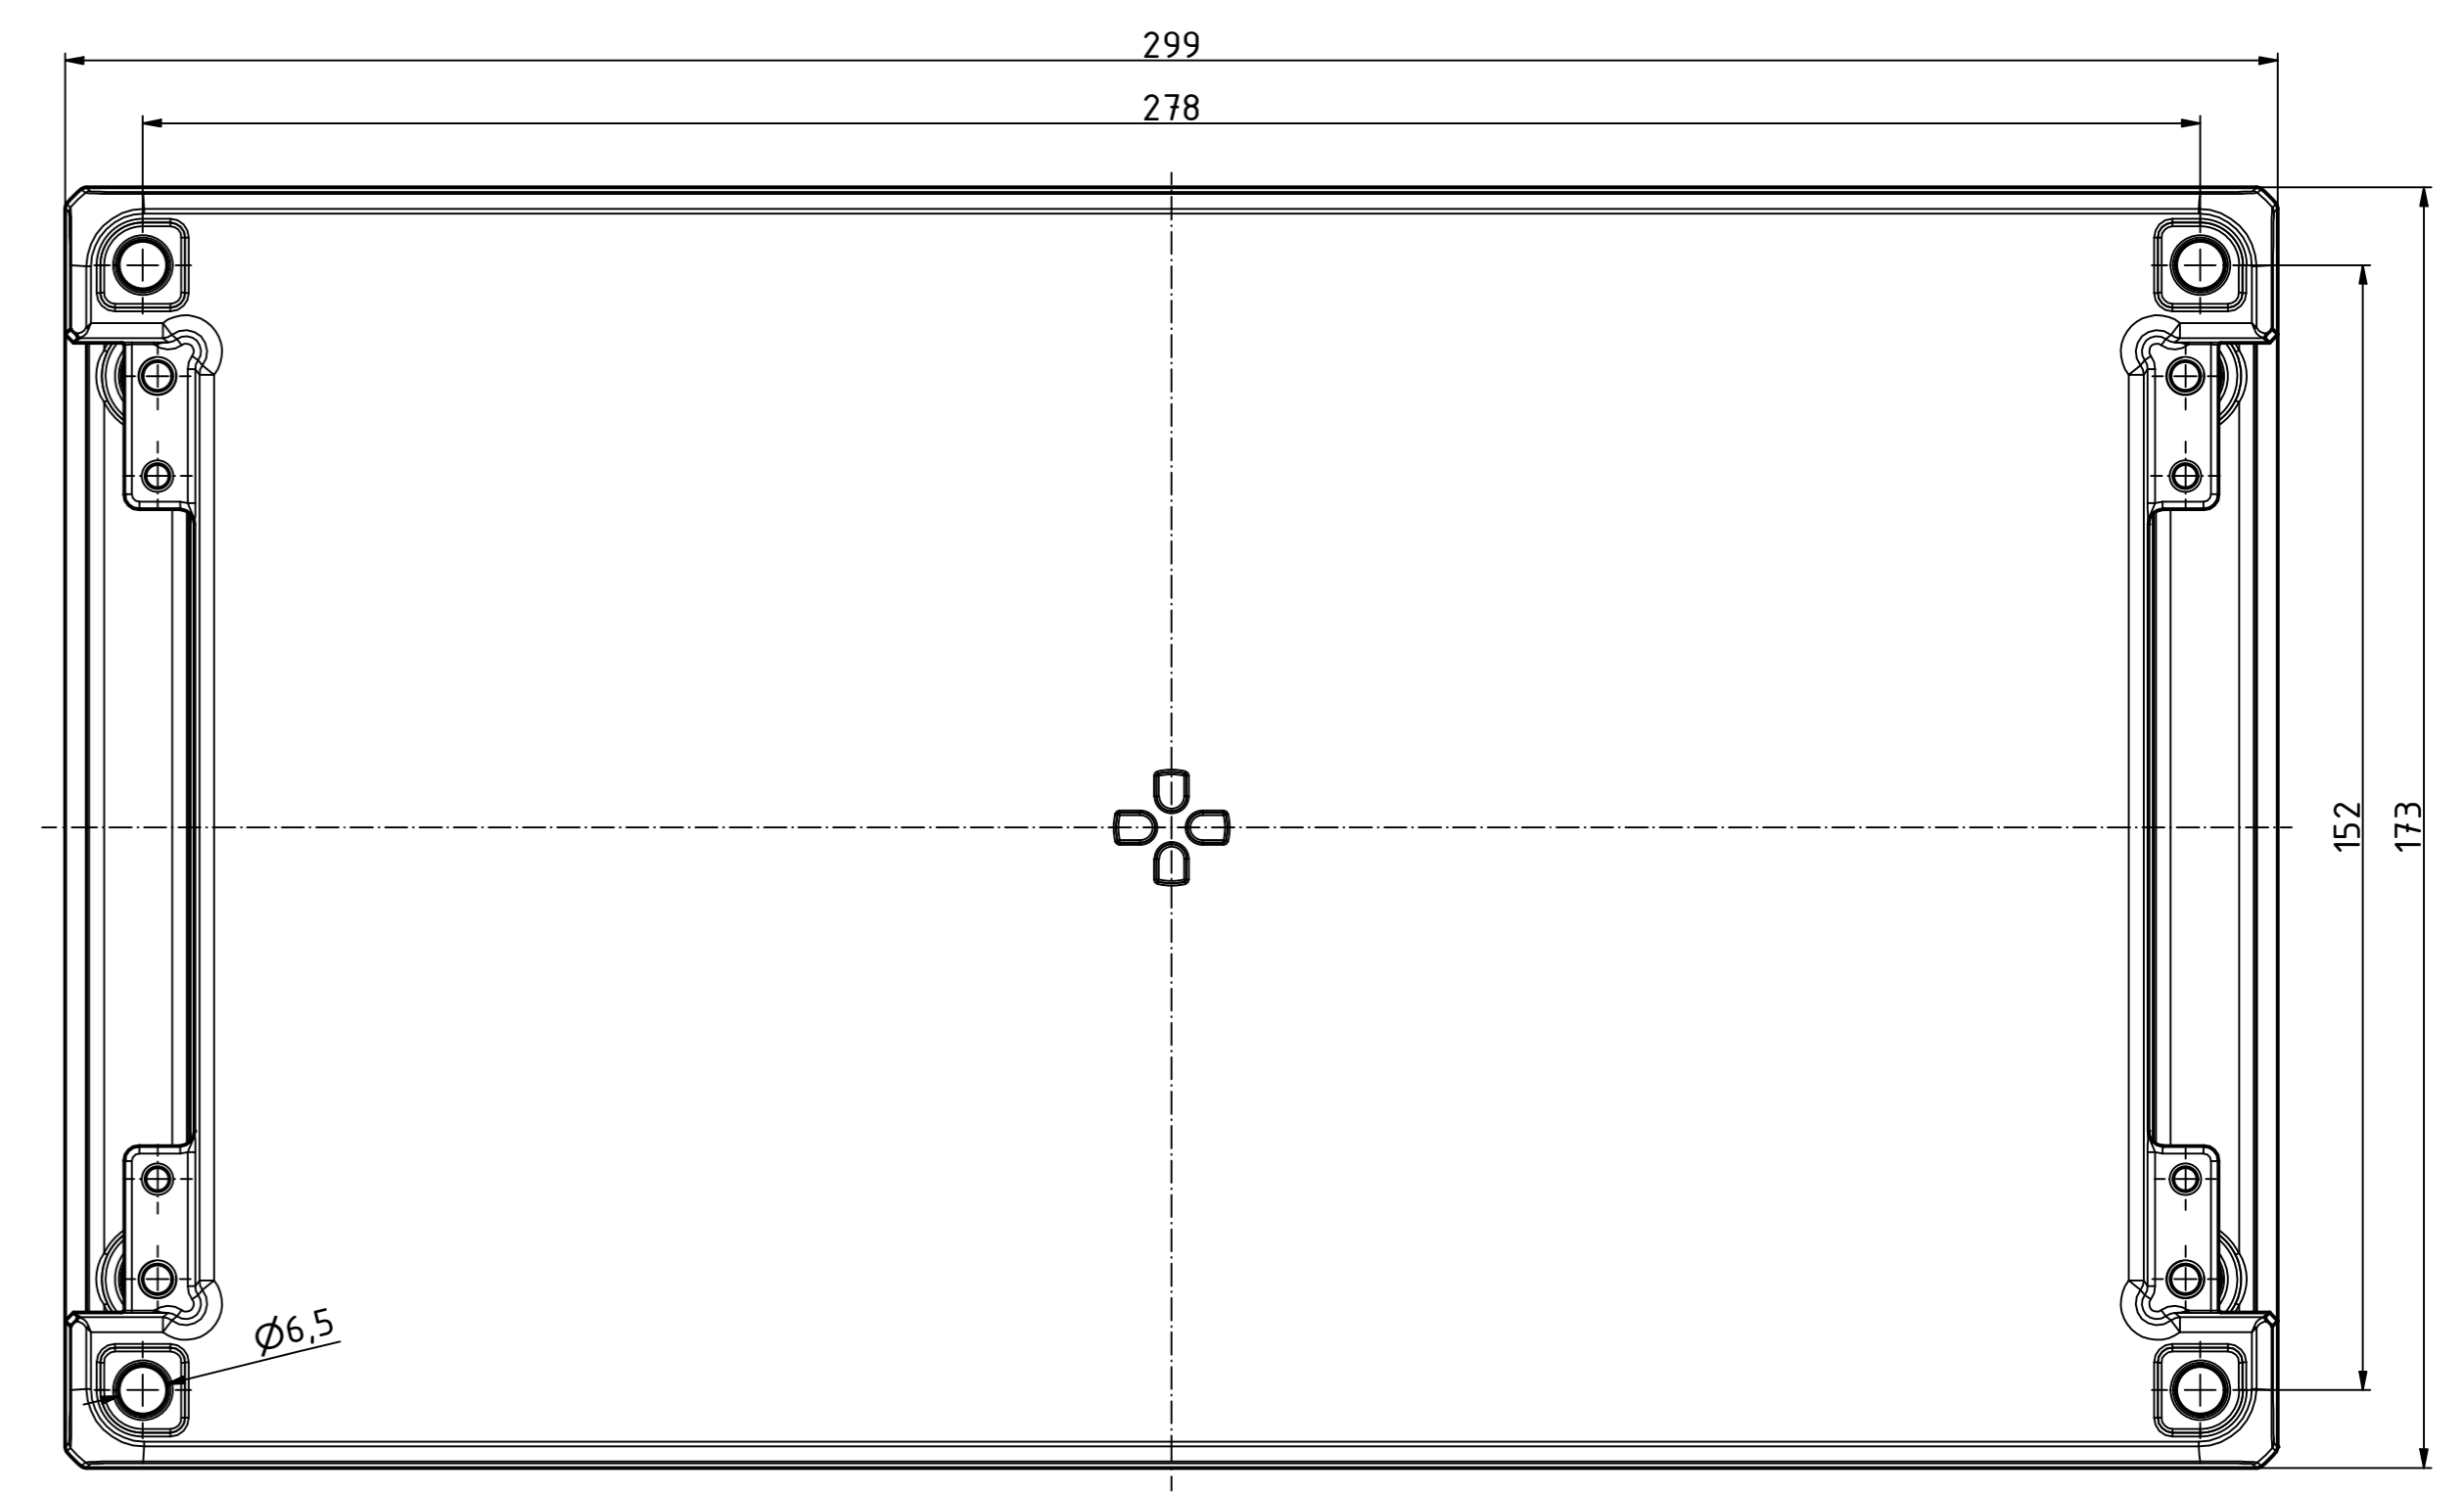

Maßstab/ Scale:	1:1
Zeichnungs-Nr. / Drawing-No.:	OK 5420.207.01
Artikel / Article:	Bocube Aluminium BA-S 281706 F Katalogzg./Catalogue draw.
A.Nr. / Art.No.:	
Datum / Date:	
DISK:	2404_398.idw
Datum/Date:	21.11.2019 AH