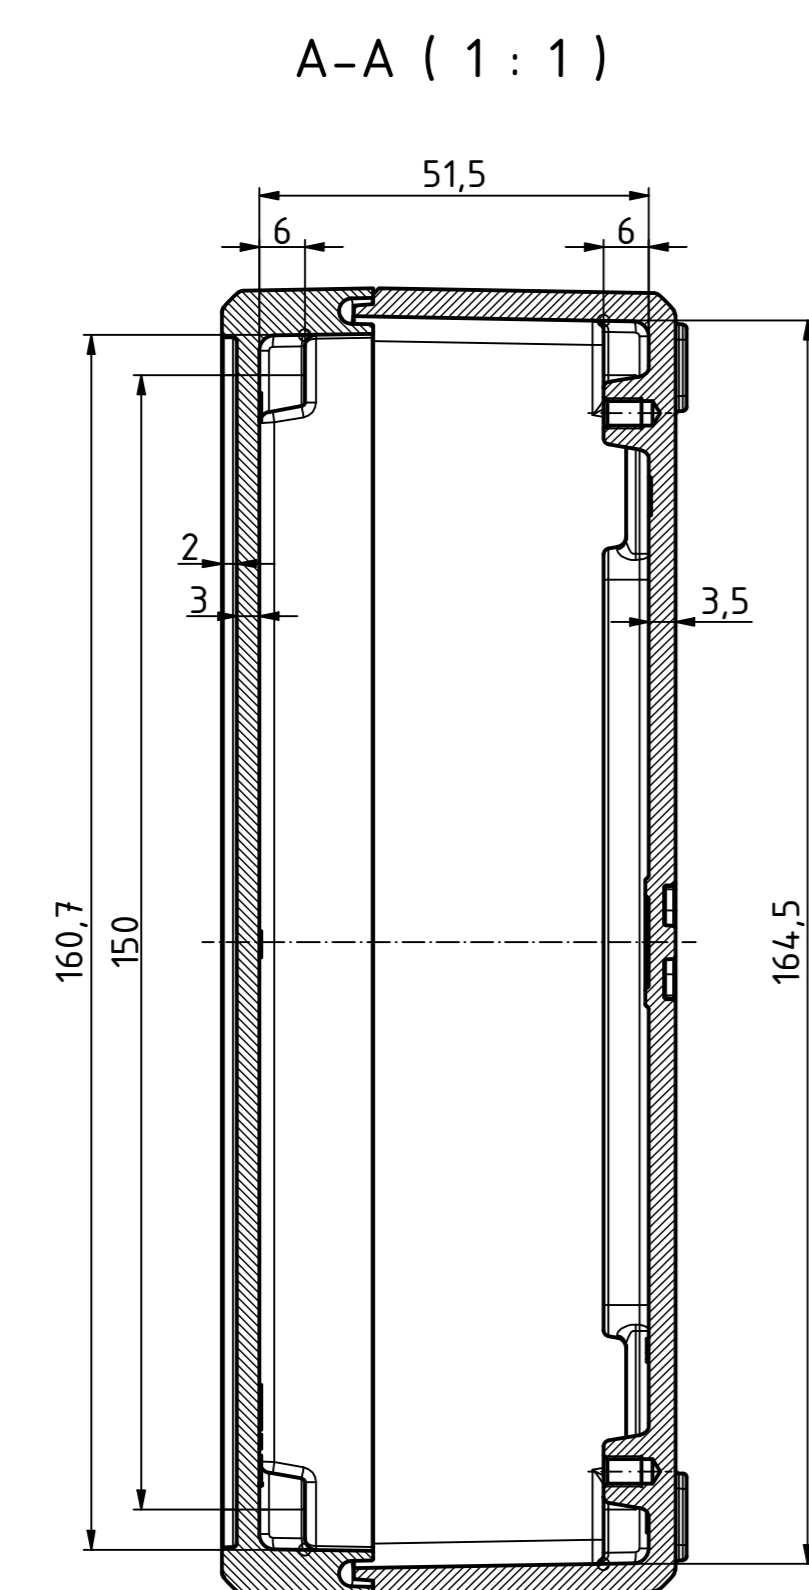

Maßstab/ Scale:	1:1
Zeichnungs-Nr. / Drawing-No.:	OK 5420.207.01
Artikel / Article:	Bocube Aluminium BA-S 281706 F Katalogzg./Catalogue draw.
A.Nr. / Art.No.:	
Datum / Date:	
DISK:	2404_398.idw
Datum/Date:	21.11.2019 AH