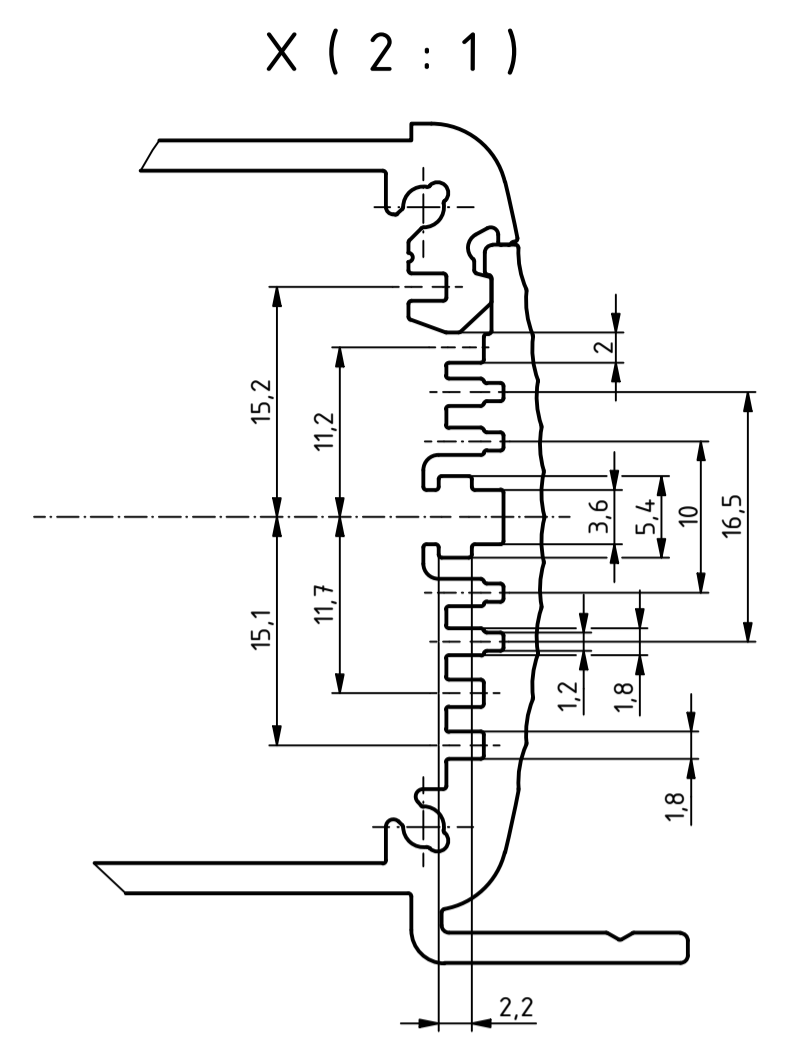

"Schutzvermerk nach DIN ISO 16016 beachten" - "Please pay attention to copyright note DIN ISO 16016"

ABPH 1600 WL

A-A (1:1)

B-B (1:1)

C-C (1:1)

ISO (1:2)

| | | |
|----------------------------------------------------------------------------------------------------|---------------|----------------|
| Artikel-Nr. / Art.-No.: | | |
| Maßstab / Scale: | | 1:1 (1:2; 2:1) |
| Zeichnungs-Nr. / Drawing-No.: | | |
| Artikel / Article: ABPH 1600-200 WL + ABD Deckel / Lid Katalogzeichnung Catalogue drawing | | |
| A.Nr. / Art.No.: | Datum / Date: | |
| DISK: ABPH 1600-0200 WL + ABD 1600.idw Datum/Date: 04.01.2021 ES | | |