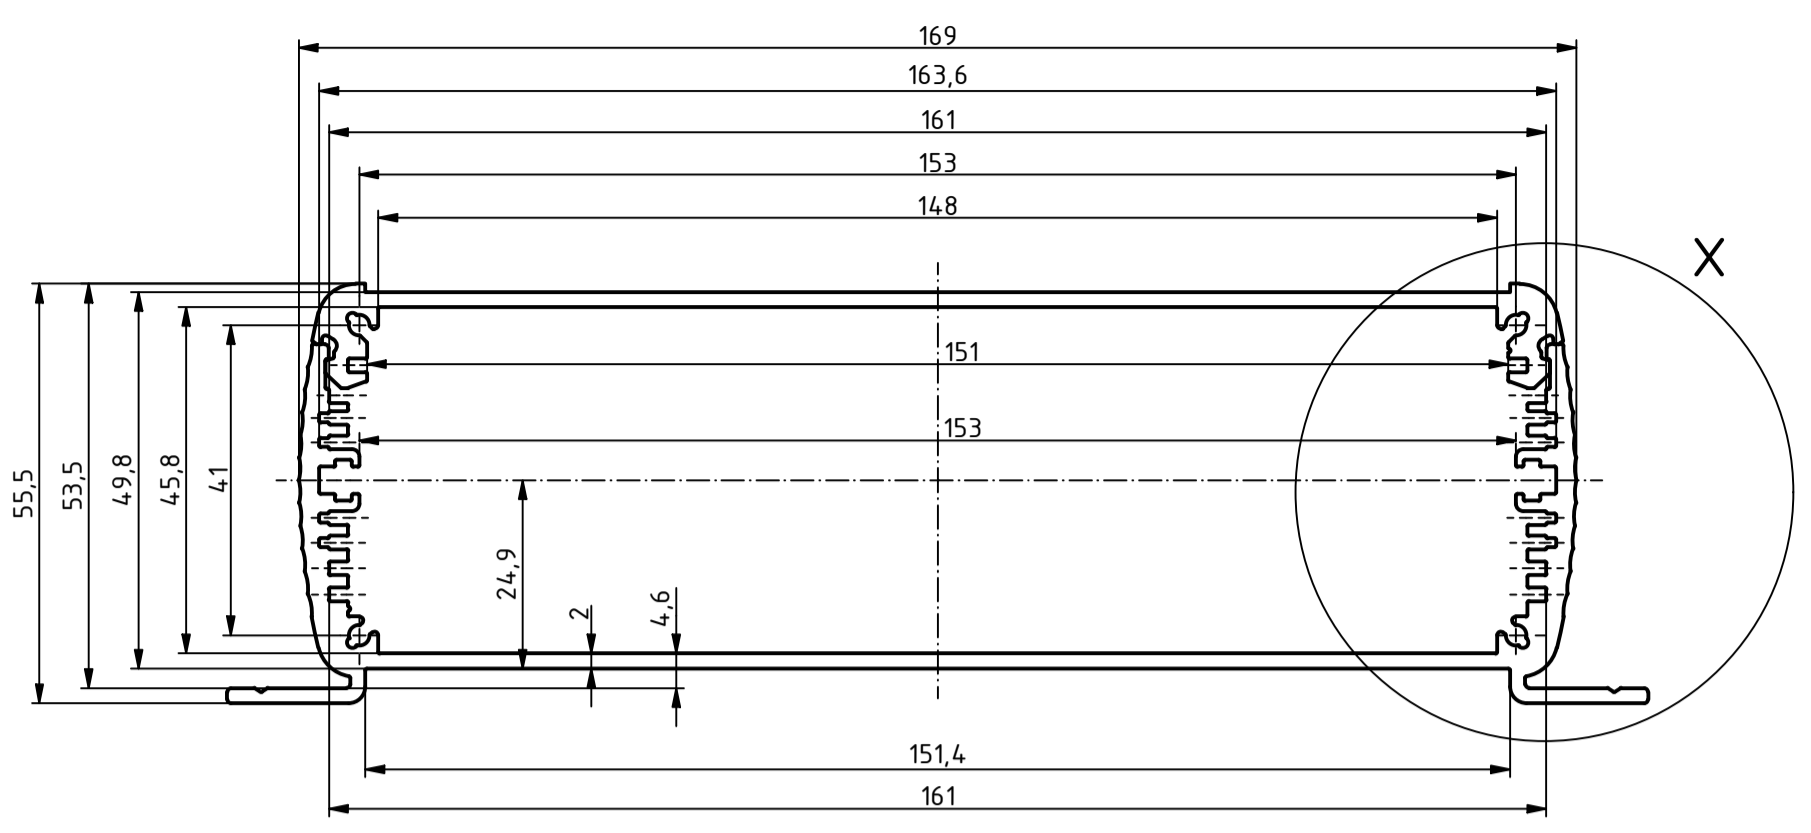

"Schutzvermerk nach DIN ISO 16016 beachten" - "Please pay attention to copyright note DIN ISO 16016"

ABPH 1600 WL

A-A (1:1)

B-B (1:1)

C-C (1:1)

ISO (1:2)

| | | |
|----------------------------------------------------------------------------------------------------|---------------|----------------|
| Artikel-Nr. / Art.-No.: | | |
| Maßstab / Scale: | | 1:1 (1:2; 2:1) |
| Zeichnungs-Nr. / Drawing-No.: | | |
| Artikel / Article: ABPH 1600-200 WL + ABD Deckel / Lid Katalogzeichnung Catalogue drawing | | |
| A.Nr. / Art.No.: | Datum / Date: | |
| DISK: ABPH 1600-0200 WL + ABD 1600.idw Datum/Date: 04.01.2021 ES | | |