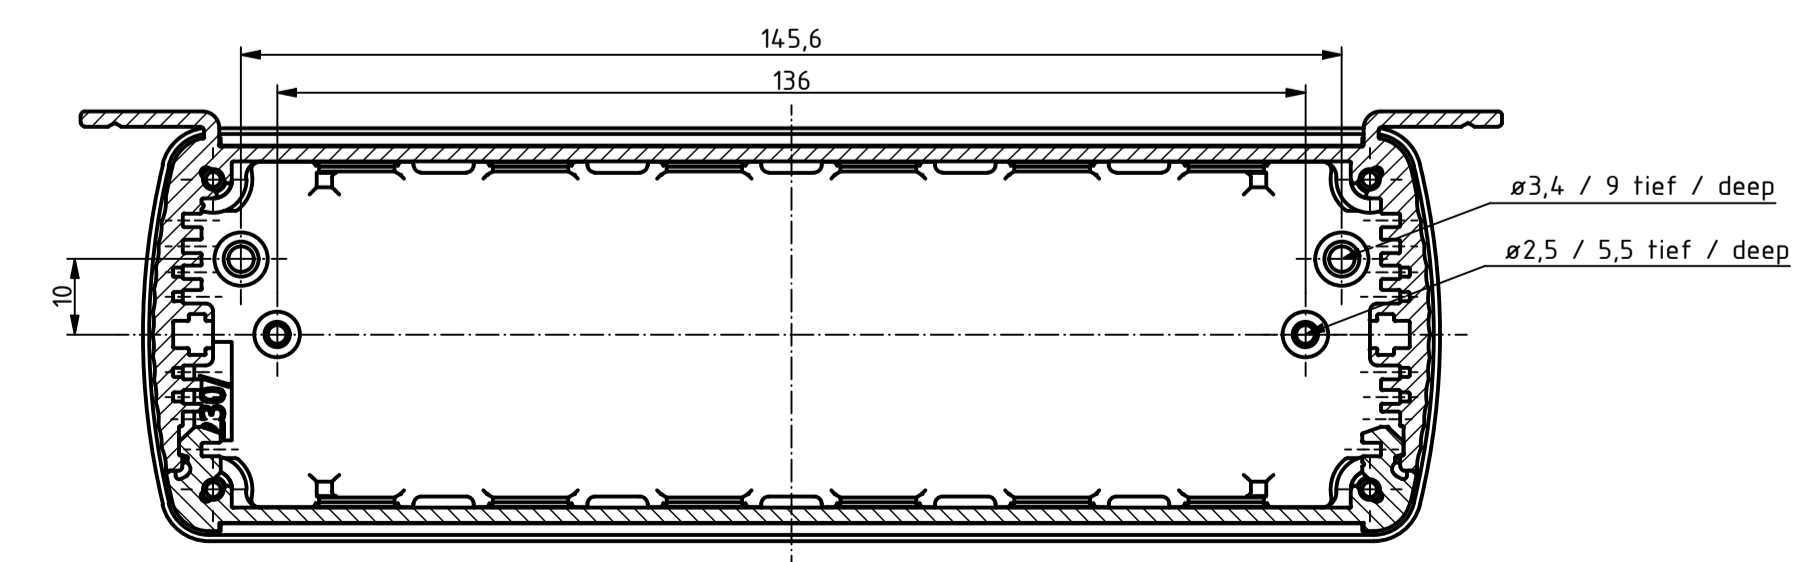

"Schutzvermerk nach DIN ISO 16016 beachten" - "Please pay attention to copyright note DIN ISO 16016"

ABPH 1600 WL

A-A (1:1)

B-B (1:1)

C-C (1:1)

ISO (1:2)

| | | |
|----------------------------------------------------------------------------------------------------|---------------|----------------|
| Artikel-Nr. / Art.-No.: | | |
| Maßstab / Scale: | | 1:1 (1:2; 2:1) |
| Zeichnungs-Nr. / Drawing-No.: | | |
| Artikel / Article: ABPH 1600-200 WL + ABD Deckel / Lid Katalogzeichnung Catalogue drawing | | |
| A.Nr. / Art.No.: | Datum / Date: | |
| DISK: ABPH 1600-0200 WL + ABD 1600.idw Datum/Date: 04.01.2021 ES | | |