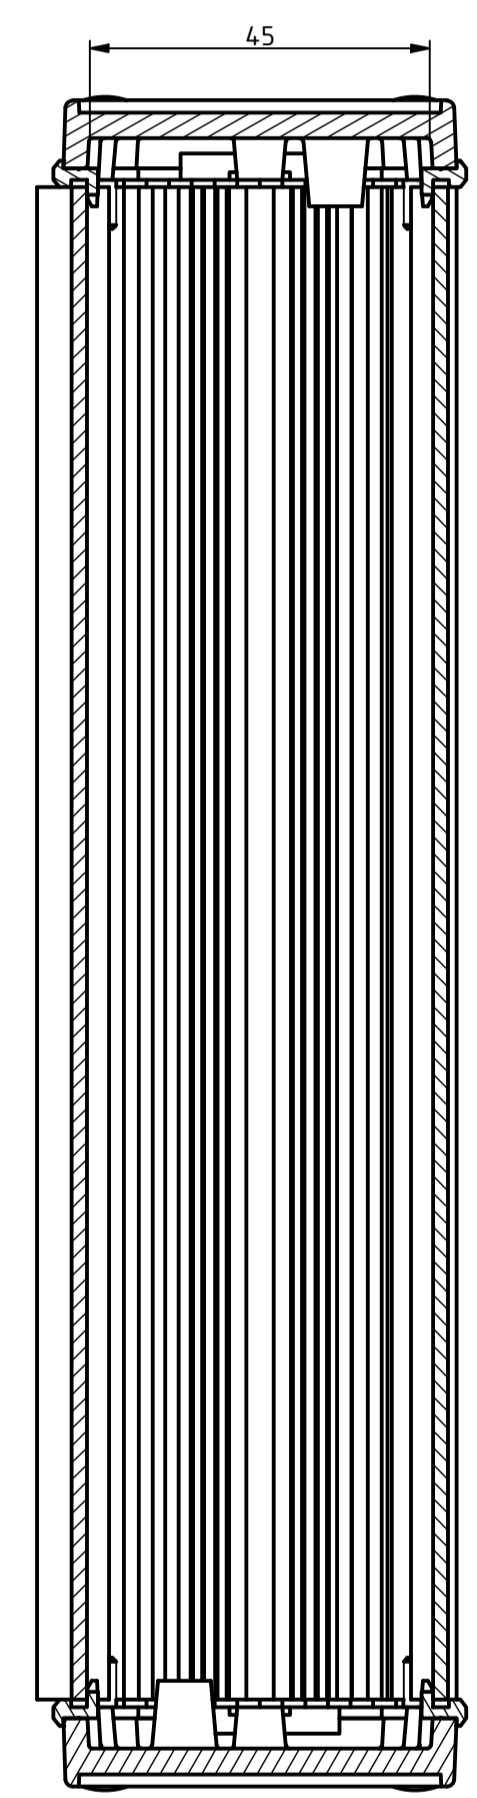

"Schutzvermerk nach DIN ISO 16016 beachten" - "Please pay attention to copyright note DIN ISO 16016"

ABPH 1600 WL

A-A (1:1)

B-B (1:1)

C-C (1:1)

ISO (1:2)

| | | |
|----------------------------------------------------------------------------------------------------|---------------|----------------|
| Artikel-Nr. / Art.-No.: | | |
| Maßstab / Scale: | | 1:1 (1:2; 2:1) |
| Zeichnungs-Nr. / Drawing-No.: | | |
| Artikel / Article: ABPH 1600-200 WL + ABD Deckel / Lid Katalogzeichnung Catalogue drawing | | |
| A.Nr. / Art.No.: | Datum / Date: | |
| DISK: ABPH 1600-0200 WL + ABD 1600.idw Datum/Date: 04.01.2021 ES | | |