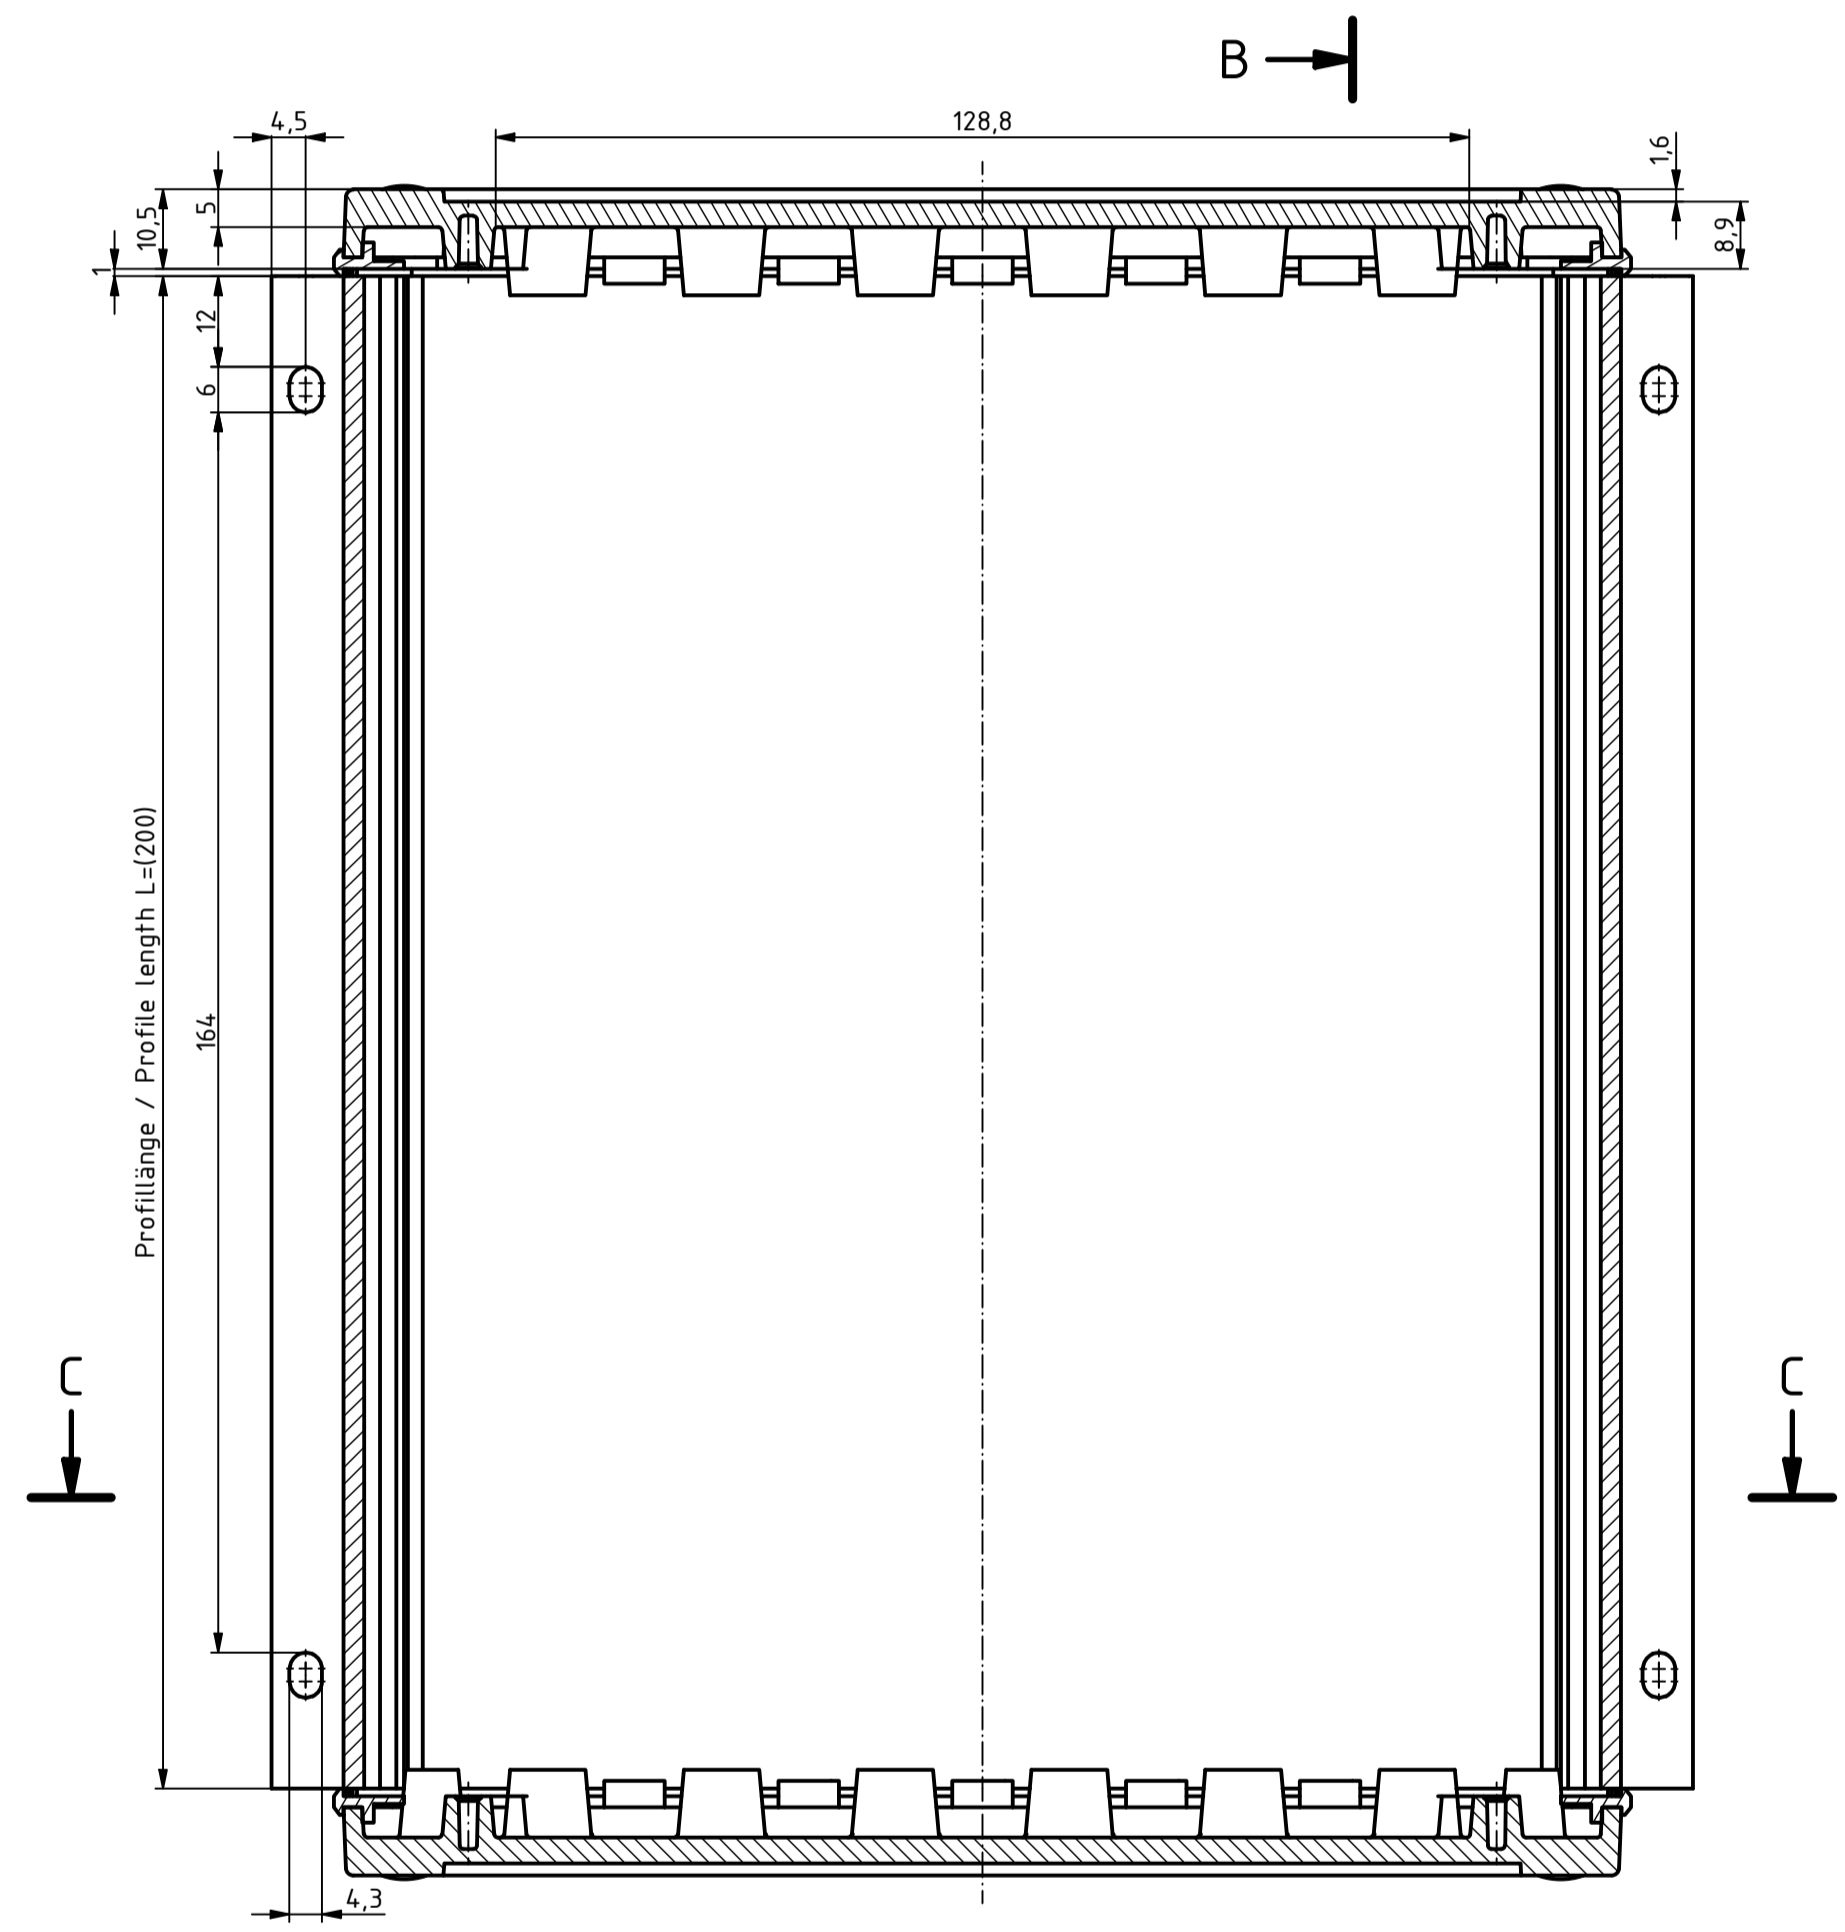

"Schutzvermerk nach DIN ISO 16016 beachten" - "Please pay attention to copyright note DIN ISO 16016"

ABPH 1600 WL

A-A (1:1)

B-B (1:1)

C-C (1:1)

ISO (1:2)

| | | |
|----------------------------------------------------------------------------------------------------|---------------|----------------|
| Artikel-Nr. / Art.-No.: | | |
| Maßstab / Scale: | | 1:1 (1:2; 2:1) |
| Zeichnungs-Nr. / Drawing-No.: | | |
| Artikel / Article: ABPH 1600-200 WL + ABD Deckel / Lid Katalogzeichnung Catalogue drawing | | |
| A.Nr. / Art.No.: | Datum / Date: | |
| DISK: ABPH 1600-0200 WL + ABD 1600.idw Datum/Date: 04.01.2021 ES | | |