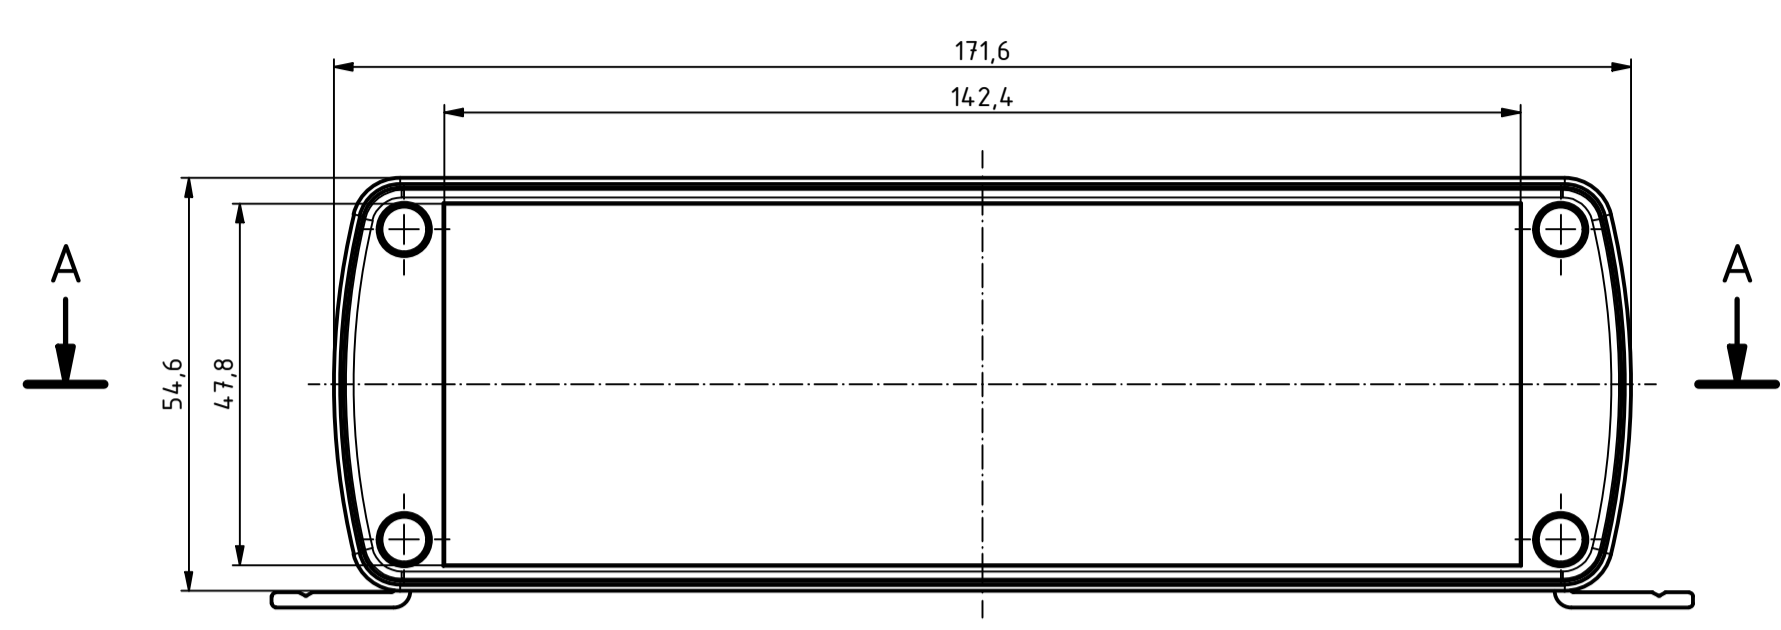

"Schutzvermerk nach DIN ISO 16016 beachten" - "Please pay attention to copyright note DIN ISO 16016"

ABPH 1600 WL

A-A (1:1)

B-B (1:1)

C-C (1:1)

ISO (1:2)

| | | |
|----------------------------------------------------------------------------------------------------|---------------|----------------|
| Artikel-Nr. / Art.-No.: | | |
| Maßstab / Scale: | | 1:1 (1:2; 2:1) |
| Zeichnungs-Nr. / Drawing-No.: | | |
| Artikel / Article: ABPH 1600-200 WL + ABD Deckel / Lid Katalogzeichnung Catalogue drawing | | |
| A.Nr. / Art.No.: | Datum / Date: | |
| DISK: ABPH 1600-0200 WL + ABD 1600.idw Datum/Date: 04.01.2021 ES | | |