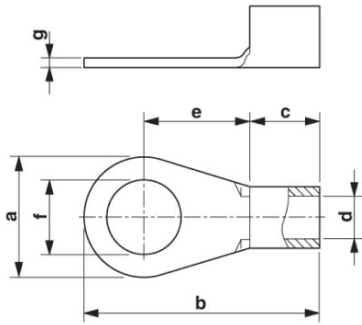

Obchodní data

package_quantity	50
GTIN	4046356453035

Technické údaje

Rozměry

Délka (b)	26 mm
Šířka (a)	14 mm
Délka odizolování maximální	9 mm
Délka pouzdra izolačního materiálu (c)	6 mm
Vnitřní rozměr izolačního límce (d)	3,6 mm
Vzdálenost středu pouzdra izolačního materiálu (e)	13 mm
Vnitřní průměr (f)	8,4 mm
Tloušťka materiálu (g)	1 mm

Kulaté kabelové oko - C-RC 6/M8 DIN - 3240086

Výkres v měřítku

Phoenix Contact 2019 © - all rights reserved
<http://www.phoenixcontact.com>