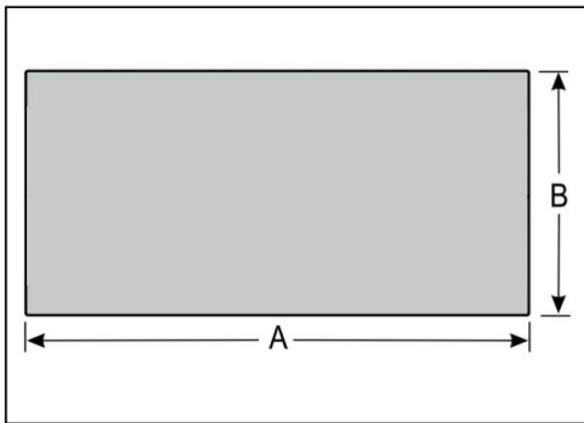

### Cable Entry System TC-KDL series

Item No.	No. of opening s	A (mm)	B (mm)	Installation height	a (mm)	b (mm)	c (mm)	d (mm)	e (mm)
2998147	4	116	58	10	86	36	51.5	16	5.5
2998148	5	146	58	10	112	36	65	16	5.5
2998149	10	146	90	10	112	55	65	32	5.5
2998150	15	146	122	10	112	96	65	48	5.5

- Material: PA
- Colour: Black
- UL 94-V0
- Protection degree: IP54
- Temperature range: -40 – 80 °C

11

- Material: TPR
- Colour: Black
- Protection degree: IP54
- Grommet diameter: 3 – 16 mm
- Temperature range: -40 – 80 °C