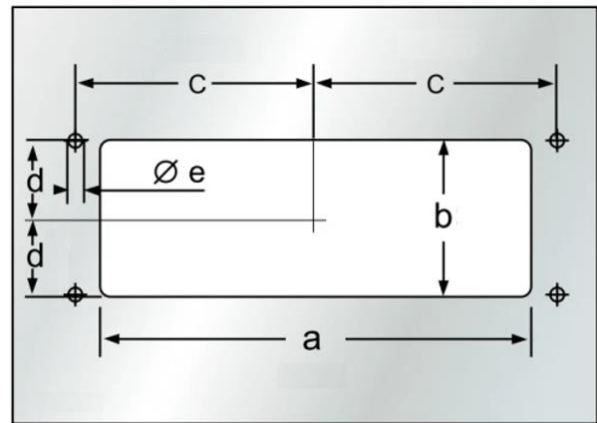

### Cable Entry System TC-KDL series

Item No.	No. of opening s	A (mm)	B (mm)	Installation height	a (mm)	b (mm)	c (mm)	d (mm)	e (mm)
2998147	4	116	58	10	86	36	51.5	16	5.5
2998148	5	146	58	10	112	36	65	16	5.5
2998149	10	146	90	10	112	55	65	32	5.5
2998150	15	146	122	10	112	96	65	48	5.5

- Material: PA
- Colour: Black
- UL 94-V0
- Protection degree: IP54
- Temperature range: -40 – 80 °C

11

- Material: TPR
- Colour: Black
- Protection degree: IP54
- Grommet diameter: 3 – 16 mm
- Temperature range: -40 – 80 °C