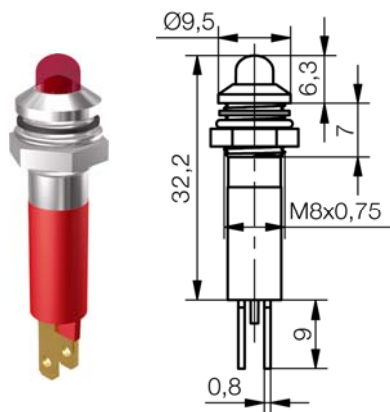

glanzchrom / chromium plated Typ / type	LED Spannung	Artikel Nr.: / part number			
		12/14 V	24/28 V	130 V AC	230 V AC
rot / red	SWQU 08020	SWQU 08022	SWQU 08024	SWQU 08027	SWQU 08028
gelb / yellow	SWQU 08120	SWQU 08122	SWQU 08124	SWQU 08127	SWQU 08128
grün / green	SWQH 08220	SWQH 08222	SWQH 08224	SWQH 08227	SWQH 08228
blau / blue	SWQU 08420	SWQU 08422	SWQU 08424	SWQU 08427	SWQU 08428
weiß / white	SWQU 08620	SWQU 08622	SWQU 08624	SWQU 08627	SWQU 08628
ultra-grün / ultra-green	SWQU 08720	SWQU 08722	SWQU 08724	SWQU 08727	SWQU 08728

schwarzchrom / black chromium Typ / type	LED Spannung	Artikel Nr.: / part number			
		12/14 V	24/28 V	130 V AC	230 V AC
rot / red	SWRU 08020	SWRU 08022	SWRU 08024	SWRU 08027	SWRU 08028
gelb / yellow	SWRU 08120	SWRU 08122	SWRU 08124	SWRU 08127	SWRU 08128
grün / green	SWRH 08220	SWRH 08222	SWRH 08224	SWRH 08227	SWRH 08228
blau / blue	SWRU 08420	SWRU 08422	SWRU 08424	SWRU 08427	SWRU 08428
weiß / white	SWRU 08620	SWRU 08622	SWRU 08624	SWRU 08627	SWRU 08628
ultra-grün / ultra-green	SWRU 08720	SWRU 08722	SWRU 08724	SWRU 08727	SWRU 08728

mattchrom / frosted chromium plated Typ / type	LED Spannung	Artikel Nr.: / part number			
		12/14 V	24/28 V	130 V AC	230 V AC
rot / red	SWSU 08020	SWSU 08022	SWSU 08024	SWSU 08027	SWSU 08028
gelb / yellow	SWSU 08120	SWSU 08122	SWSU 08124	SWSU 08127	SWSU 08128
grün / green	SWSH 08220	SWSH 08222	SWSH 08224	SWSH 08227	SWSH 08228
blau / blue	SWSU 08420	SWSU 08422	SWSU 08424	SWSU 08427	SWSU 08428
weiß / white	SWSU 08620	SWSU 08622	SWSU 08624	SWSU 08627	SWSU 08628
ultra-grün / ultra-green	SWSU 08720	SWSU 08722	SWSU 08724	SWSU 08727	SWSU 08728