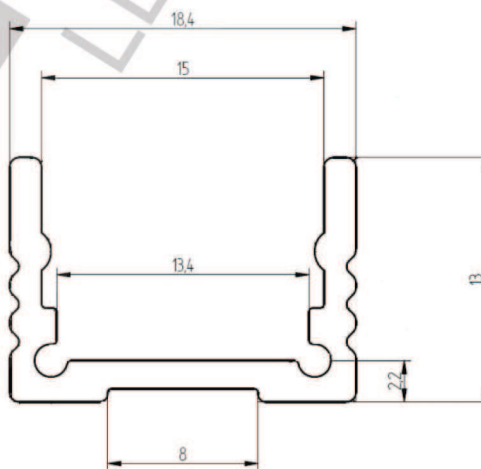

Abmaße / Dimensions

3. Aluprofil hoch / Aluminium profile high

Bezeichnung / Description	Eigenschaft / Characteristic			
Artikelnummer / Item no.	62399101	62399102	62399103	62399105
Länge (m) / Length (m):	1m	2m	3m	5m
Abmessung b x h (mm) / Dimension w x h (mm):	18.4 x 19.7mm			
Eigenschaft / Characteristic:	-Zur Aufnahme der Kunststoffprofile opalweiß oder klar To intake the plastic profile frosted or clear -Ideal zur zusätzlichen Kühlung des LED-Streifens geeignet Ideal for additional LED stripes cooling			

Abmaße / Dimensions

4. Aluprofil flach / Aluminium profile flat

Bezeichnung / Description	Eigenschaft / Characteristic			
Artikelnummer / Item no.	62399201	62399202	62399203	62399205
Länge (m) / Length (m):	1m	2m	3m	5m
Abmessung b x h (mm) / Dimension w x h (mm):	18.4 x 13mm			
Eigenschaft / Characteristic:	Zur Aufnahme der Kunststoffprofile opalweiß oder klar To intake the plastic profile frosted or clear -Ideal zur zusätzlichen Kühlung des LED-Streifens geeignet Ideal for additional LED stripes cooling			

Abmaße / Dimensions

Datenblatt / Data Sheet

Halteklammern

Mounting clips

Technische Daten / technical data:

Bezeichnung / Description	Eigenschaft / Characteristic
Artikelnummer / Item no.	50990090
Abmessungen LxBxH / Dimension l*wxh (mm)	19x12x9

Halteklammern 45°

Mounting clips 45°

Technische Daten / technical data:

Bezeichnung / Description	Eigenschaft / Characteristic
Artikelnummer / Item no.	50990091
Abmessungen LxBxH / Dimension l*wxh (mm)	18x12x17,5