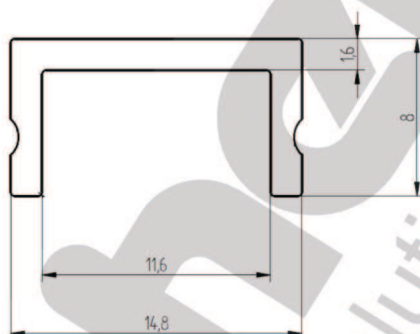

Abmaße / Dimensions

2. Kunststoffprofil klar / Plastic profiles clear

Bezeichnung / Description	Eigenschaft / Characteristic			
Artikelnummer / Item no.	62399401	62399402	62399403	62399405
Länge (m) / Length (m):	1m	2m	3m	5m
Abmessung b x h (mm) / Dimension w x h (mm):	14.8 x 8mm			
Eigenschaft / Characteristic:	-Für einen besseren Schutz des LED Streifens For a better protection of the LED stripes			

Abmaße / Dimensions

3. Aluprofil hoch / Aluminium profile high

Bezeichnung / Description	Eigenschaft / Characteristic			
Artikelnummer / Item no.	62399101	62399102	62399103	62399105
Länge (m) / Length (m):	1m	2m	3m	5m
Abmessung b x h (mm) / Dimension w x h (mm):	18.4 x 19.7mm			
Eigenschaft / Characteristic:	-Zur Aufnahme der Kunststoffprofile opalweiß oder klar To intake the plastic profile frosted or clear -Ideal zur zusätzlichen Kühlung des LED-Streifens geeignet Ideal for additional LED stripes cooling			

Abmaße / Dimensions

4. Aluprofil flach / Aluminium profile flat

Bezeichnung / Description	Eigenschaft / Characteristic			
Artikelnummer / Item no.	62399201	62399202	62399203	62399205
Länge (m) / Length (m):	1m	2m	3m	5m
Abmessung b x h (mm) / Dimension w x h (mm):	18.4 x 13mm			
Eigenschaft / Characteristic:	Zur Aufnahme der Kunststoffprofile opalweiß oder klar To intake the plastic profile frosted or clear -Ideal zur zusätzlichen Kühlung des LED-Streifens geeignet Ideal for additional LED stripes cooling			

Abmaße / Dimensions

Datenblatt / Data Sheet

Halteklammern

Mounting clips

Technische Daten / technical data:

Bezeichnung / Description	Eigenschaft / Characteristic
Artikelnummer / Item no.	50990090
Abmessungen LxBxH / Dimension l*wxh (mm)	19x12x9