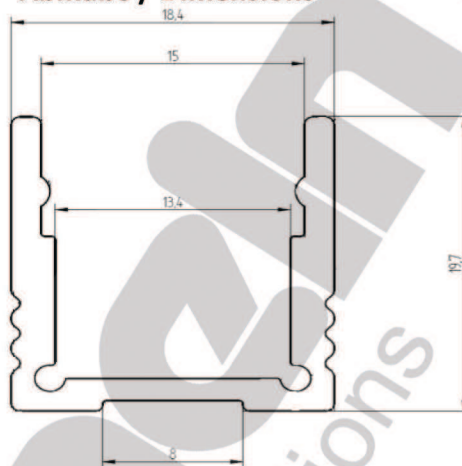

Abmaße / Dimensions

2. Kunststoffprofil klar / Plastic profiles clear

Bezeichnung / Description	Eigenschaft / Characteristic			
Artikelnummer / Item no.	62399401	62399402	62399403	62399405
Länge (m) / Length (m):	1m	2m	3m	5m
Abmessung b x h (mm) / Dimension w x h (mm):	14.8 x 8mm			
Eigenschaft / Characteristic:	-Für einen besseren Schutz des LED Streifens For a better protection of the LED stripes			

Abmaße / Dimensions

3. Aluprofil hoch / Aluminium profile high

Bezeichnung / Description	Eigenschaft / Characteristic			
Artikelnummer / Item no.	62399101	62399102	62399103	62399105
Länge (m) / Length (m):	1m	2m	3m	5m
Abmessung b x h (mm) / Dimension w x h (mm):	18.4 x 19.7mm			
Eigenschaft / Characteristic:	-Zur Aufnahme der Kunststoffprofile opalweiß oder klar To intake the plastic profile frosted or clear -Ideal zur zusätzlichen Kühlung des LED-Streifens geeignet Ideal for additional LED stripes cooling			

Abmaße / Dimensions

4. Aluprofil flach / Aluminium profile flat

Bezeichnung / Description	Eigenschaft / Characteristic			
Artikelnummer / Item no.	62399201	62399202	62399203	62399205
Länge (m) / Length (m):	1m	2m	3m	5m
Abmessung b x h (mm) / Dimension w x h (mm):	18.4 x 13mm			
Eigenschaft / Characteristic:	Zur Aufnahme der Kunststoffprofile opalweiß oder klar To intake the plastic profile frosted or clear -Ideal zur zusätzlichen Kühlung des LED-Streifens geeignet Ideal for additional LED stripes cooling			

Abmaße / Dimensions

Datenblatt / Data Sheet

Halteklammern

Mounting clips

Technische Daten / technical data:

Bezeichnung / Description	Eigenschaft / Characteristic
Artikelnummer / Item no.	50990090
Abmessungen LxBxH / Dimension l*wxh (mm)	19x12x9