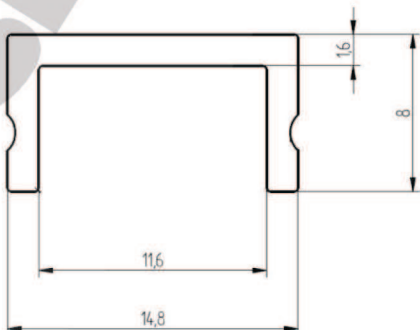

Abmaße / Dimensions

2. Kunststoffprofil klar / Plastic profiles clear

Bezeichnung / Description	Eigenschaft / Characteristic			
Artikelnummer / Item no.	62399401	62399402	62399403	62399405
Länge (m) / Length (m):	1m	2m	3m	5m
Abmessung b x h (mm) / Dimension w x h (mm):	14.8 x 8mm			
Eigenschaft / Characteristic:	-Für einen besseren Schutz des LED Streifens For a better protection of the LED stripes			

Abmaße / Dimensions

3. Aluprofil hoch / Aluminium profile high

Bezeichnung / Description	Eigenschaft / Characteristic			
Artikelnummer / Item no.	62399101	62399102	62399103	62399105
Länge (m) / Length (m):	1m	2m	3m	5m
Abmessung b x h (mm) / Dimension w x h (mm):	18.4 x 19.7mm			
Eigenschaft / Characteristic:	-Zur Aufnahme der Kunststoffprofile opalweiß oder klar To intake the plastic profile frosted or clear -Ideal zur zusätzlichen Kühlung des LED-Streifens geeignet Ideal for additional LED stripes cooling			

Abmaße / Dimensions

4. Aluprofil flach / Aluminium profile flat

Bezeichnung / Description	Eigenschaft / Characteristic			
Artikelnummer / Item no.	62399201	62399202	62399203	62399205
Länge (m) / Length (m):	1m	2m	3m	5m
Abmessung b x h (mm) / Dimension w x h (mm):	18.4 x 13mm			
Eigenschaft / Characteristic:	Zur Aufnahme der Kunststoffprofile opalweiß oder klar To intake the plastic profile frosted or clear -Ideal zur zusätzlichen Kühlung des LED-Streifens geeignet Ideal for additional LED stripes cooling			

Abmaße / Dimensions

Datenblatt / Data Sheet

Halteklammern

Mounting clips

Technische Daten / technical data:

Bezeichnung / Description	Eigenschaft / Characteristic
Artikelnummer / Item no.	50990090
Abmessungen LxBxH / Dimension l*wxh (mm)	19x12x9