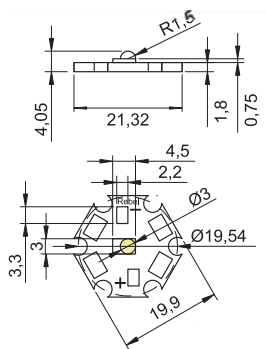

Datenblatt / Datasheet
61000815 daylight
61000826 neutralwhite

Zeichnung / drawing

LED Farbe/Colour	Farbtemperatur / col. Temp	Abmessungen / Dim.	LED Anzahl/ Qty.	typ. Lumen
kaltweiß/daylight	typ. 6300K	19,9mmx19,9mm	1	80lm@350mA/145lm@700mA
neutralweiß/neutralwhite	typ. 4100K	19,9mmx19,9mm	1	80lm@350mA/145lm@700mA