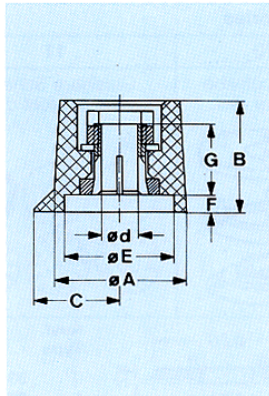

Kunststoff-Spannzangen-Knöpfe mit matter Oberfläche

Plastic Collet Knobs with mat-black finished surface Bouton en matière plastic

Drehknopf, Ausführung matt
Collet knobs, Type dull

Ø A	B	C	Ø d	Ø D	Ø E	F	G	schwarz black Art.-Nr.	grau grey Art.-Nr.
12	14	7,5	3 3,2 4	-	-	-	5	4307.3131 4307.1131 4307.4131	4307.3141 4307.1141 4307.4141
15	16	9,5	4 6 6,35	-	-	-	5	4309.4131 4309.6131 4309.7131	4309.4141 4309.6141 4309.7141
20	17	13	4 6 6,35	-	17	2,5	11	4311.4131 4311.6131 4311.7131	4311.4141 4311.6141 4311.7141
28	18,5	17	6 6,35	-	23	4,5	11	4312.6131 4312.7131	4312.6141 4312.7141

Ø A	B	C	Ø d	Ø D	Ø E	F	G	schwarz black Art.-Nr.	grau grey Art.-Nr.
12	18	10,5	3 3,2 4	17	15	2,5	9	4308.3131 4308.1131 4308.4131	4308.3141 4308.1141 4308.4141
15	20	12	4 6 6,35	20	18	2,5	9	4310.4131 4310.6131 4310.7131	4310.4141 4310.6141 4310.7141

Abdeckkappe, flache Ausführung Oberfläche matt

Caps, flat Design Mat surface

Strichanzeige Indicator Mark	Farbe Colour	Abdeckkappen passend zu Knopf-Durchmesser: A Caps fit to Knob-Diameter: A			
		Ø 12	Ø 15	Ø 20	Ø 28
		Art.-Nr.	Art.-Nr.	Art.-Nr.	Art.-Nr.
ohne/without	rot/red	4307.0021	4309.0021	4311.0021	4312.0021
ohne/without	schwarz/black	4307.0031	4309.0031	4311.0031	4312.0031
ohne/without	grau/grey	4307.0041	4309.0041	4311.0041	4312.0041
schwarz/black	rot/red	4307.0121	4309.0121	4311.0121	4312.0121
weiß/white	schwarz/black	4307.0131	4309.0131	4311.0131	4312.0131
schwarz/black	grau/grey	4307.0141	4309.0141	4311.0141	4312.0141

Abdeckplatten in Ausführung matt, bei Bedarf einsetzbar für Drehknöpfe blank.
Caps in mat design, by requirement set in for turning knobs, bright.