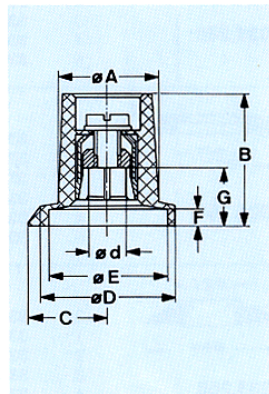

Kunststoff-Spannzangen-Knöpfe mit matter Oberfläche

Plastic Collet Knobs with mat-black finished surface Bouton en matière plastic

Drehknopf, Ausführung matt
Collet knobs, Type dull

Ø A	B	C	Ø d	Ø D	Ø E	F	G	schwarz black Art.-Nr.	grau grey Art.-Nr.
12	14	7,5	3 3,2 4	-	-	-	5	4307.3131 4307.1131 4307.4131	4307.3141 4307.1141 4307.4141
15	16	9,5	4 6 6,35	-	-	-	5	4309.4131 4309.6131 4309.7131	4309.4141 4309.6141 4309.7141
20	17	13	4 6 6,35	-	17	2,5	11	4311.4131 4311.6131 4311.7131	4311.4141 4311.6141 4311.7141
28	18,5	17	6 6,35	-	23	4,5	11	4312.6131 4312.7131	4312.6141 4312.7141

Ø A	B	C	Ø d	Ø D	Ø E	F	G	schwarz black Art.-Nr.	grau grey Art.-Nr.
12	18	10,5	3 3,2 4	17	15	2,5	9	4308.3131 4308.1131 4308.4131	4308.3141 4308.1141 4308.4141
15	20	12	4 6 6,35	20	18	2,5	9	4310.4131 4310.6131 4310.7131	4310.4141 4310.6141 4310.7141

Abdeckkappe, flache Ausführung Oberfläche matt

Caps, flat Design Mat surface

Strichanzeige Indicator Mark	Farbe Colour	Abdeckkappen passend zu Knopf-Durchmesser: A Caps fit to Knob-Diameter: A			
		Ø 12	Ø 15	Ø 20	Ø 28
		Art.-Nr.	Art.-Nr.	Art.-Nr.	Art.-Nr.
ohne/without	rot/red	4307.0021	4309.0021	4311.0021	4312.0021
ohne/without	schwarz/black	4307.0031	4309.0031	4311.0031	4312.0031
ohne/without	grau/grey	4307.0041	4309.0041	4311.0041	4312.0041
schwarz/black	rot/red	4307.0121	4309.0121	4311.0121	4312.0121
weiß/white	schwarz/black	4307.0131	4309.0131	4311.0131	4312.0131
schwarz/black	grau/grey	4307.0141	4309.0141	4311.0141	4312.0141

Abdeckplatten in Ausführung matt, bei Bedarf einsetzbar für Drehknöpfe blank.
Caps in mat design, by requirement set in for turning knobs, bright.