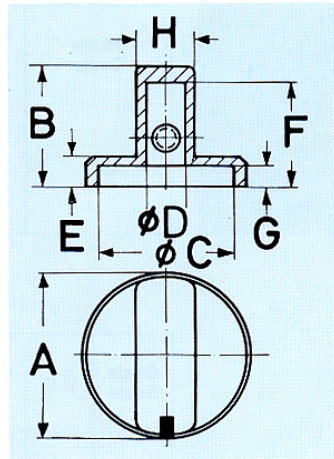

Knebelknöpfe aus Aluminium

Aluminium Wing Knobs Bouton à oreilles en aluminium

Ausf.	A	B	Ø C	Ø D	E	F	G	H
1	12	14	10	3	4	12,7	3,2	6
2	12	14	10	4	4	12,7	3,2	6
3	18	15	15	4	4	13	3,0	6
4	20	17	18	4	5	15,5	3,5	9
5	20	17	18	6	5	15,5	3,5	9
6	24	19	21	6	6	16	3,5	10

Ausf.	blank-schutzlackiert bright varnished	schwarz black
	Art.-Nr.	Art.-Nr.
1	5580.3611	5580.3631
2	5580.4611	5580.4631
3	5581.4611	5581.4631
4	5582.4611	
5	5582.6611	5582.6631
6	5583.6611	5583.6631

Zeigerknöpfe aus Aluminium mit Spannzangenbefestigung

Aluminium Pointer Knobs collet fixing

Ausführung:	Art.-Nr.
metallisch glänzend Metallic Gloss	499.60
matt schwarz black	499.603