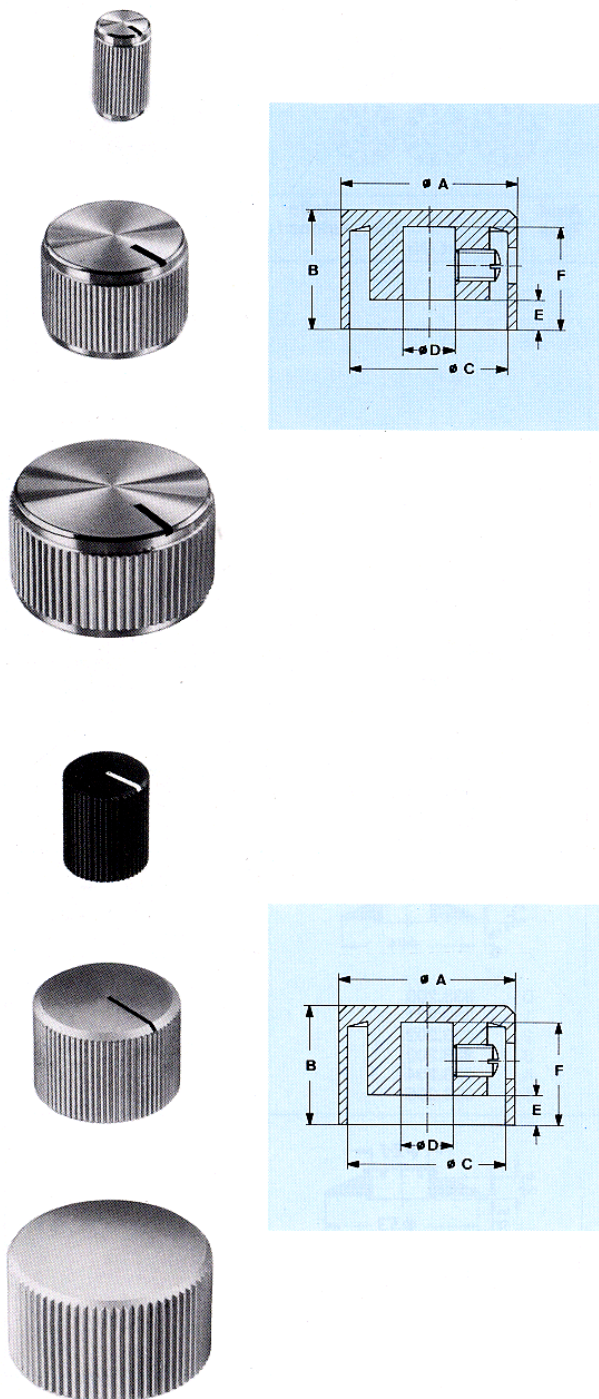

Geräteknöpfe aus Aluminium

Diese Knopfsreihe in Präzisionsausführung ist mit einem griffigen Rändel versehen. Die Knöpfe sind aus Aluminium gefertigt, mit glatter Oberfläche und seidenmatt eloxiert.

Schutzlackiert / Strichanzeige schwarz

Aluminium Knobs Bouton en Aluminium

This precision-made series of knobs is provided with an easy-to-grasp straight knurl surface. The knobs are made of aluminium with smooth surface and satin anodized.

Colourless finish / Indicator mark black

$\varnothing A$	B	$\varnothing C$	$\varnothing D$	E	F	Art.-Nr.
12	14	11	4	2,5	11	5551.4612
12	14	11	6	2,5	11	5551.6612
17	14	15	6	6	13	5552.6612
20	14	18	6	3,5	12	5553.6612
24	15	21,5	6	4	12	5554.6612
28	16	26	6	4	13	5555.6612
35	18	31	6	3,5	15	5556.6612

Ausführung: alufarben eloxiert / Type: decorative anodized

$\varnothing A$	B	$\varnothing C$	$\varnothing D$	E	F	ohne without Strichanzeige Indicator mark	
						Art.-Nr.	Art.-Nr.
8	10	-	4	-	8,0	504.41	504.411
12	12	11	4	2,5	10,5	505.41	505.411
12	12	11	6	2,5	10,5	505.61	505.611
17	13	15	6	5	12	506.61	506.611
20	14	18	4	3,5	12	507.41	507.411
20	14	18	6	3,5	12	507.61	507.611
24	15	21,5	6	4	12	508.61	508.611
28	16	26	6	4	13	509.61	509.611
35	18	31	6	3,5	15	539.61	539.611
Ausführung: schwarz matt / Type: black							
8	14	-	4	-	11	--	504.4131
12	14	11	4	2,5	11	--	505.4131
12	14	11	6	2,5	11	--	505.6131
17	14	15	6	5	12	--	506.6131
20	14	18	4	3,5	12	--	507.4131
20	14	18	6	3,5	12	507.613	507.6131
24	15	21,5	6	4	12	--	508.6131
28	16	26	6	4	13	509.613	509.6131
35	17	31	6	3	15	539.613	539.6131