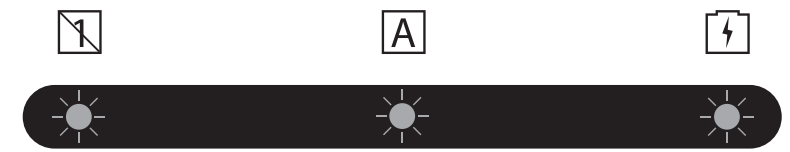

F-Keys

FN + F1= 🎵	FN + F5= ⏮	FN + F9= 🏠
FN + F2= 🔊-	FN + F6= ⏭	FN + F10= ✉️
FN + F3= 🔊+	FN + F7= ▶️/⏸	FN + F11= 🖨️
FN + F4= 🚫	FN + F8= ■	FN + F12= ★

LED Lights

CKU200 + KU200

CKW200

CKW200 Only

1

2