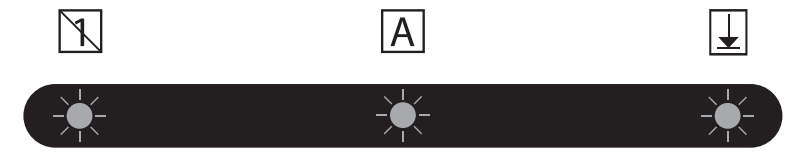

F-Keys

FN + F1= 🎵	FN + F5= ⏮	FN + F9= 🏠
FN + F2= 🔊-	FN + F6= ⏭	FN + F10= ✉️
FN + F3= 🔊+	FN + F7= ▶️/⏸	FN + F11= 🖨️
FN + F4= 🚫	FN + F8= ■	FN + F12= ★

LED Lights

CKU200 + KU200

CKW200

CKW200 Only

1

2