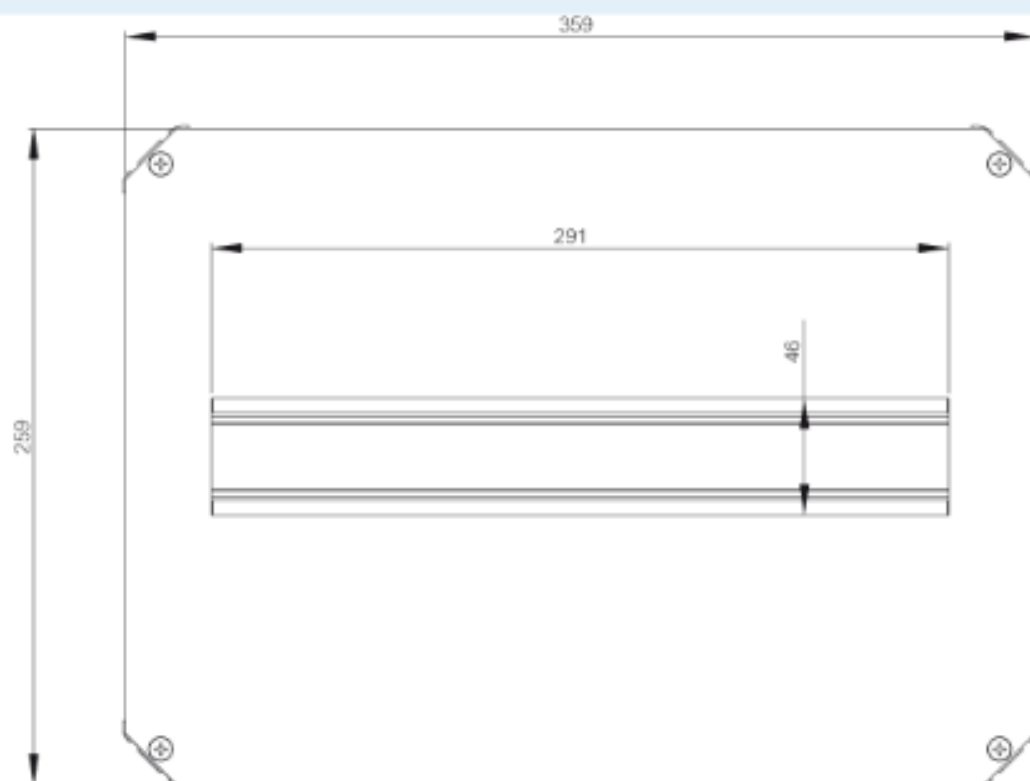

# DRS ARCA 304015

**FIBOX**  
Enclosing innovations

Sample image

**Order symbol:** DRS ARCA 304015

**Product nbr:** 8120793

**Description:** DIN rail frame set

**Remarks:** 1 row x 16 modules. for size 300x400x150

**EAN:** 6418074083012

**El. number:**

- Finland: 3423884
- Denmark: 8212094864
- Sweden: 2500197

**Including:**

Dimensions:	Length	Width	Height
mm:		285	385
inch:		11.22	15.16