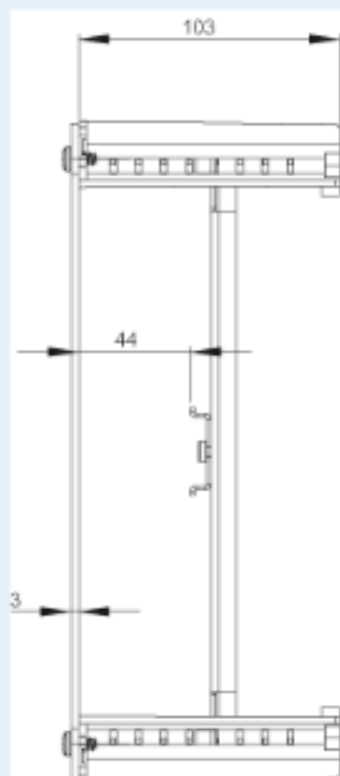

# DRS ARCA 304015

**FIBOX**  
Enclosing innovations

Sample image

**Order symbol:** DRS ARCA 304015

**Product nbr:** 8120793

**Description:** DIN rail frame set

**Remarks:** 1 row x 16 modules. for size 300x400x150

**EAN:** 6418074083012

**El. number:**

- Finland: 3423884
- Denmark: 8212094864
- Sweden: 2500197

**Including:**

Dimensions:	Length	Width	Height
mm:		285	385
inch:		11.22	15.16