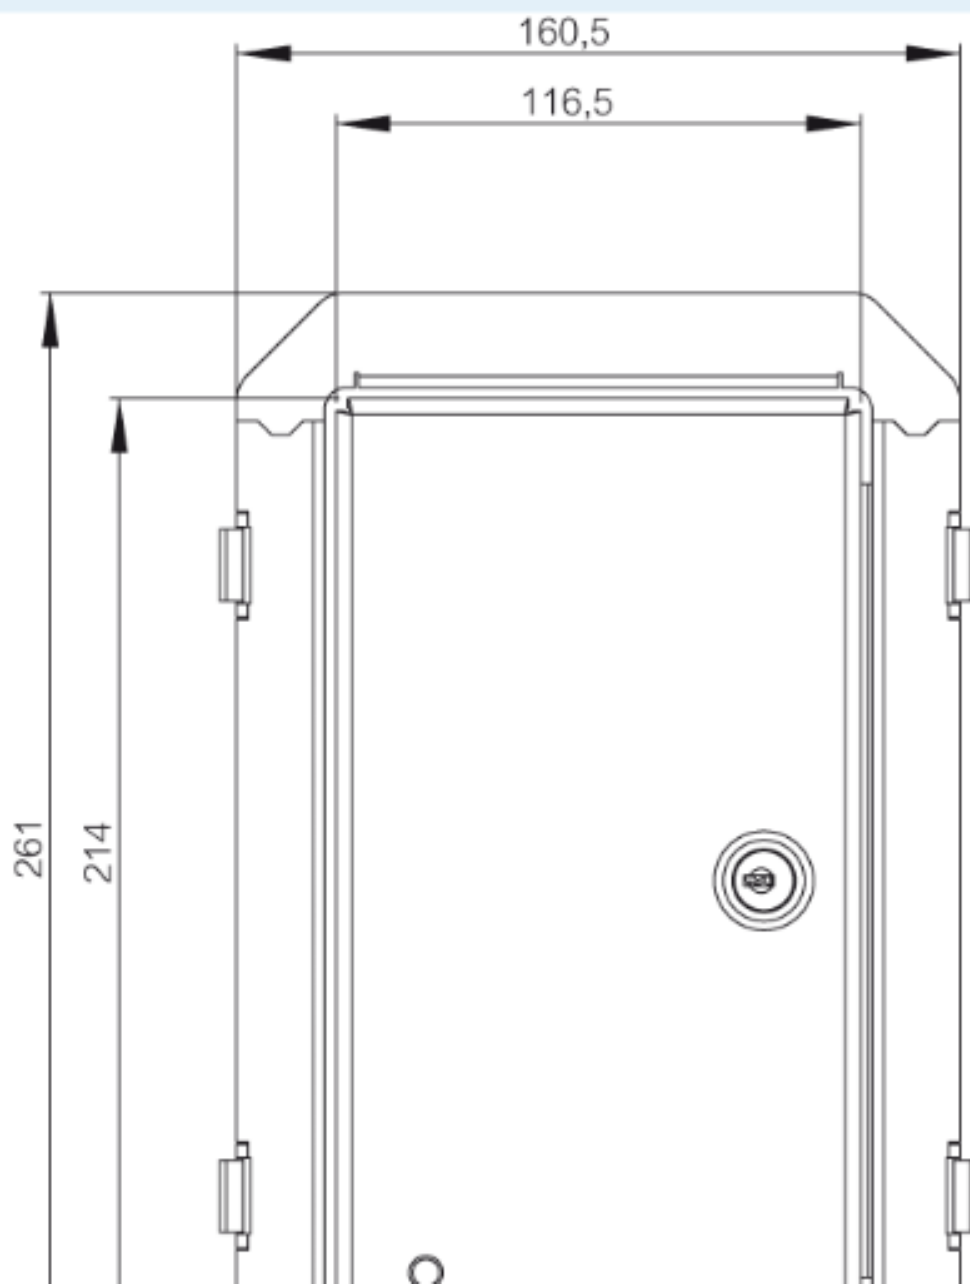

# IDS ARCA 3020

**FIBOX**  
Enclosing innovations

Sample image

**Order symbol:** IDS ARCA 3020

**Product nbr:** 8120711

**Description:** Inner door set

**Remarks:** Galvanized steel. RAL 7035. for size 300x200x150

**EAN:** 6418074082367

**El. number:**

- Finland: 3423684
- Denmark: 8212094217
- Sweden: 2500171

**Including:**

Dimensions:	Length	Width	Height
mm:		185	285
inch:		7.28	11.22