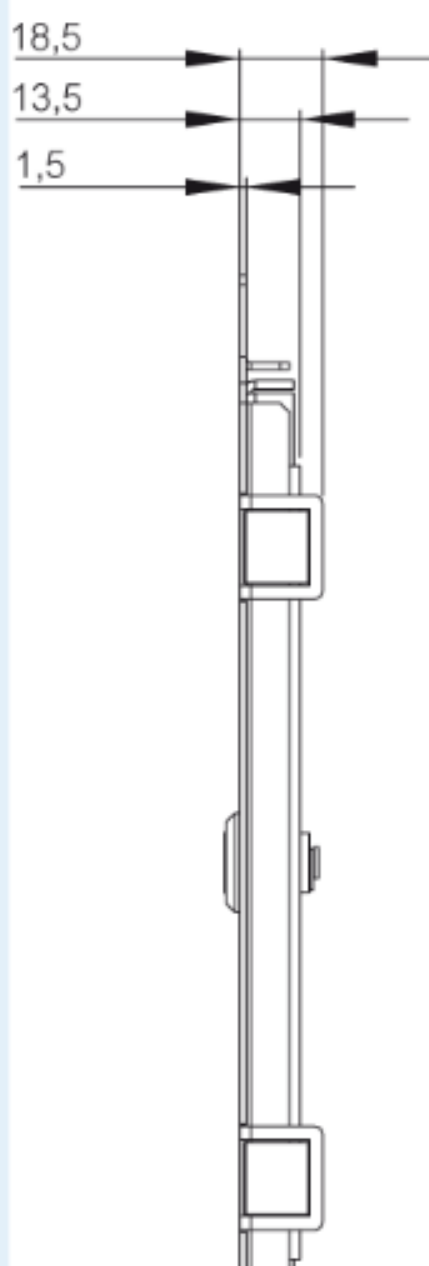

# IDS ARCA 3020

**FIBOX**  
Enclosing innovations

Sample image

**Order symbol:** IDS ARCA 3020

**Product nbr:** 8120711

**Description:** Inner door set

**Remarks:** Galvanized steel. RAL 7035. for size 300x200x150

**EAN:** 6418074082367

**El. number:**

- Finland: 3423684
- Denmark: 8212094217
- Sweden: 2500171

**Including:**

Dimensions:	Length	Width	Height
mm:		185	285
inch:		7.28	11.22