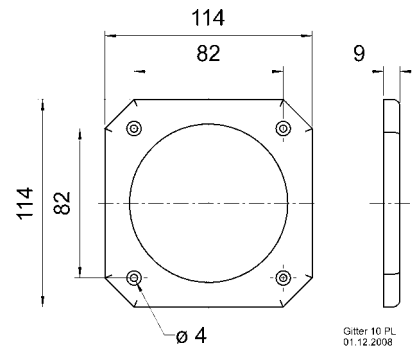

Gitter / Grille 10 PL Art. No. 4744

Schutzgitter aus schwarzem Kunststoff.
Auf Anfrage auch in anderen Farben lackiert erhältlich.

Protective grille made of black plastics.
Can be supplied painted in other colours on request.

Passend für/Suitable for: FR 10, FR 10 HM, FR 10 F,
R 10 S, R 10 SC, FX 10