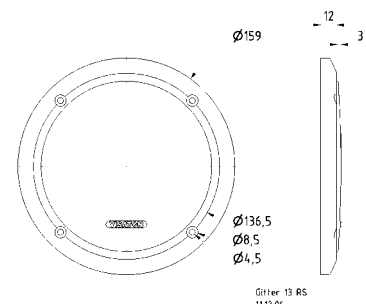

Gitter / Grille 10 PL Art. No. 4744

Schutzgitter aus schwarzem Kunststoff.
Auf Anfrage auch in anderen Farben lackiert erhältlich.

Protective grille made of black plastics.
Can be supplied painted in other colours on request.

Passend für/Suitable for: FR 10, FR 10 HM, FR 10 F,
R 10 S, R 10 SC, FX 10

Gitter / Grille FR 12 Art. No. 2062

Schutzgitter aus schwarz lackiertem Metall. Zierring aus schwarzem Kunststoff.
Auf Anfrage auch in anderen Farben lackiert erhältlich.

Protective grille made of black painted metal. Decoration ring made of black plastics.
Can be supplied painted in other colours on request.

Passend für/Suitable for: FR 12

Gitter / Grille FR 12 BM Art. No. 2072

Schutzgitter aus lackiertem Metall. Zierring aus Kunststoff. Farbe: silber.
Auf Anfrage auch in anderen Farben lackiert erhältlich.

Protective grille made of painted metal. Decoration ring made of plastics. Colour: silver.
Can be supplied painted in other colours on request.

Passend für/Suitable for: FR 12

Gitter / Grille 13 RS Art. No. 4643

Schutzgitter aus schwarz lackiertem Metall. Zierring aus schwarzem Kunststoff.
Auf Anfrage auch in anderen Farben lackiert erhältlich.

Protective grille made of black painted metal. Decoration ring made of black plastics.
Can be supplied painted in other colours on request.

Passend für/Suitable for: FR 13, PX 13, FX 13