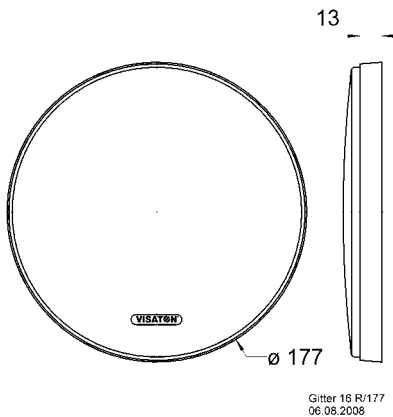

Schutzgitter aus schwarz lackiertem Metall. Zierring aus schwarzem Kunststoff.
Auf Anfrage auch in anderen Farben lackiert erhältlich.

Protective grille made of black painted metal. Decoration ring made of black plastics.
Can be supplied painted in other colours on request.

Passend für/Suitable for: FX 16