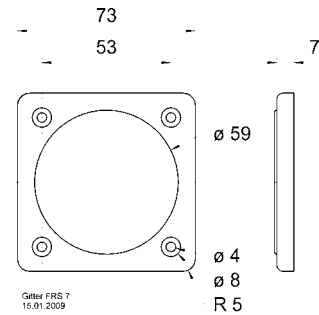

Gitter / Grille FRS 7 Art. No. 2312

Schutzgitter aus schwarz lackiertem Metall. Zierring aus schwarzem Kunststoff.

Auf Anfrage auch in anderen Farben lackiert erhältlich.

- Kunststoff: ABS

Protective grille made of black painted metal. Decoration ring made of black plastics.

Can be supplied painted in other colours on request.

- Plastics: ABS

Passend für/Suitable for: FRS 7, FRS 7 S, FRS 7 W, FR 7

Gitter / Grille FRS 8 Art. No. 1138

Schutzgitter aus schwarz lackiertem Metall. Zierring aus schwarzem Kunststoff.

Auf Anfrage auch in anderen Farben lackiert erhältlich.

- Kunststoff: PC (UL 94: V-2)

Protective grille made of black painted metal. Decoration ring made of black plastics.

Can be supplied painted in other colours on request.

- Plastics: PC (UL 94: V-2)

Passend für/Suitable for: FR 8, FRS 8, F 8 SC, FRS 8 M, FR 8 JS

Gitter / Grille FR 87 Art. No. 4639

Schutzgitter aus schwarzem Kunststoff.

Auf Anfrage auch in anderen Farben lackiert erhältlich.

Protective grille made of black plastics.

Can be supplied painted in other colours on request.

Passend für/Suitable for: FR 87, SL 87 WPM

Gitter / Grille 4 x 6 " Art. No. 4645

Schutzgitter aus schwarz lackiertem Metall. Zierring aus schwarzem Kunststoff.

Auf Anfrage auch in anderen Farben lackiert erhältlich.

Protective grille made of black painted metal. Decoration ring made of black plastics.

Can be supplied painted in other colours on request.

Passend für/Suitable for: FR 9.15, DX 4 x 6 P