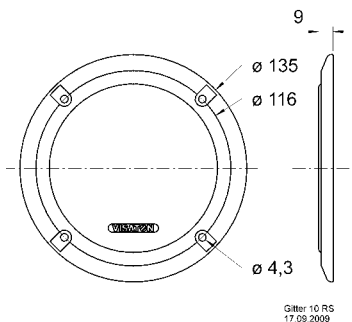

Art. No. 4640 Gitter / Grille 10 RS

Schutzgitter aus schwarz lackiertem Metall. Zierring aus schwarzem Kunststoff.
Auf Anfrage auch in anderen Farben lackiert erhältlich.

Protective grille made of black painted metal. Decoration ring made of black plastics.
Can be supplied painted in other colours on request.

Passend für/Suitable for: FR 10, FR 10 HM, R 10 S, R 10 SC, FX 10, FR 10 F, PX 10