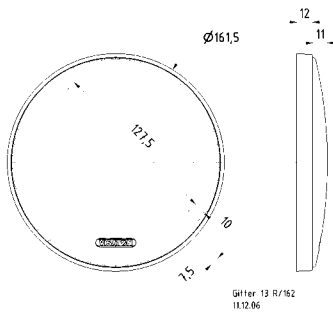

Art. No. 4667

Gitter / Grille 13 R/162