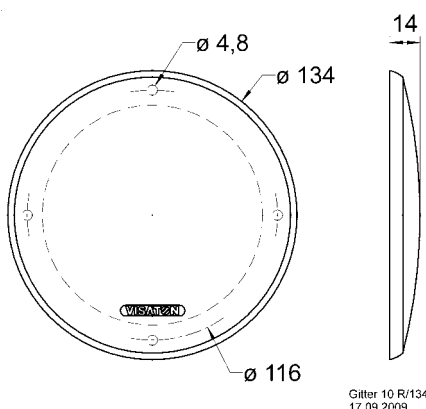

Art. No. 4670 Gitter / Grille 10 R/134

Schutzgitter aus schwarz lackiertem Metall. Zierring aus schwarzem Kunststoff.
Auf Anfrage auch in anderen Farben lackiert erhältlich.

Protective grille made of black painted metal. Decoration ring made of black plastics.
Can be supplied painted in other colours on request.

Passend für/Suitable for: FR 10, R 10 S, R 10 SC, FX 10, PX 10