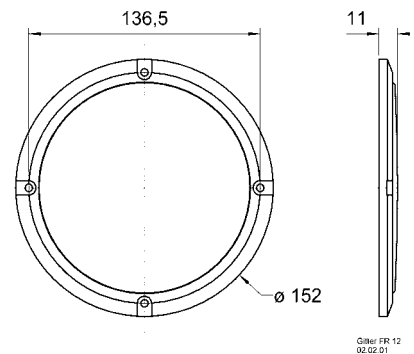

Gitter / Grille 10 PL Art. No. 4744

Schutzgitter aus schwarzem Kunststoff.
Auf Anfrage auch in anderen Farben lackiert erhältlich.

Protective grille made of black plastics.
Can be supplied painted in other colours on request.

Passend für/Suitable for: FR 10, FR 10 HM, FR 10 F,
R 10 S, R 10 SC, FX 10

Gitter / Grille FR 12 Art. No. 2062

Schutzgitter aus schwarz lackiertem Metall. Zierring aus schwarzem Kunststoff.
Auf Anfrage auch in anderen Farben lackiert erhältlich.

Protective grille made of black painted metal. Decoration ring made of black plastics.
Can be supplied painted in other colours on request.

Passend für/Suitable for: FR 12

Gitter / Grille FR 12 BM Art. No. 2072

Schutzgitter aus lackiertem Metall. Zierring aus Kunststoff. Farbe: silber.
Auf Anfrage auch in anderen Farben lackiert erhältlich.

Protective grille made of painted metal. Decoration ring made of plastics. Colour: silver.
Can be supplied painted in other colours on request.

Passend für/Suitable for: FR 12

Gitter / Grille 13 RS Art. No. 4643

Schutzgitter aus schwarz lackiertem Metall. Zierring aus schwarzem Kunststoff.
Auf Anfrage auch in anderen Farben lackiert erhältlich.

Protective grille made of black painted metal. Decoration ring made of black plastics.
Can be supplied painted in other colours on request.

Passend für/Suitable for: FR 13, PX 13, FX 13