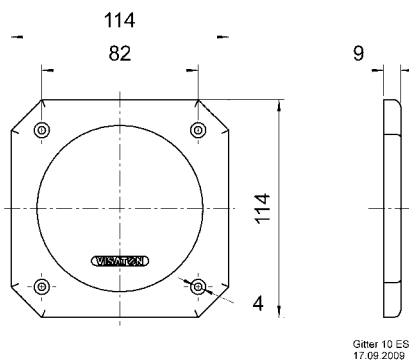

Art. No. 4642 Gitter / Grille 10 ES

Schutzgitter aus schwarz lackiertem Metall. Zierring aus schwarzem Kunststoff.
Auf Anfrage auch in anderen Farben lackiert erhältlich.

Protective grille made of black painted metal. Decoration ring made of black plastics.
Can be supplied painted in other colours on request.

Passend für/Suitable for: FR 10, FR 10 HM, R 10 S, R 10 SC, FX 10, FR 10 F, PX 10