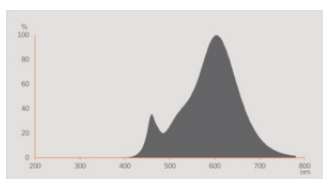

Photometrische Daten

Lichtfarbe (Bezeichnung)	RGBW
Lichtstromerhalt am Ende der Nennlebensdauer	0.95
Standardabweichung des Farbabgleichs	≤ 6 sdc _m
Nennlichtstrom	806 lm
Lichtstrom	806 lm
Lichtausbeute	89 lm/W
Einstellbare Farbtemperatur	2000...6500 K
Farbtemperatur	2000...6500 K
Farbwiedergabeindex Ra	80
Flimmer-Messgröße (Pst LM)	≤ 1
Messgröße für Stroboskop-Effekte (SVM)	≤ 0.4