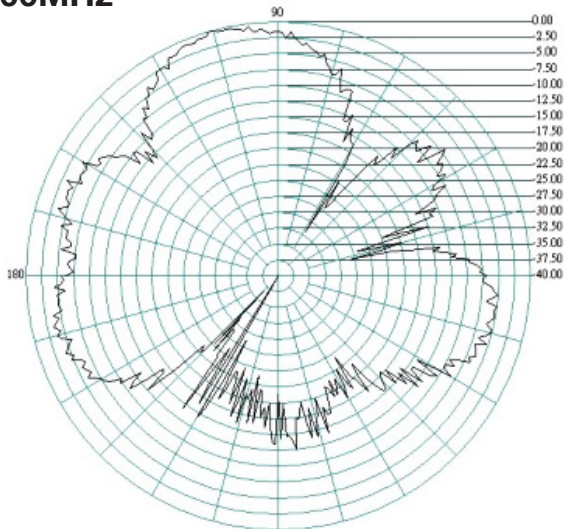

1900MHz

Oscar 421

2G/3G/4G/WiFi MIMO directional Antenna

E-Plane 2100MHz

H-Plane

2200MHz

Oscar 421

2G/3G/4G/WiFi MIMO directional Antenna

E-Plane 2400MHz

H-Plane

2500MHz

Oscar 421

2G/3G/4G/WiFi MIMO directional Antenna

E-Plane 2700MHz

H-Plane

Radiation Patterns Port 2

E-Plane

700MHz

H-Plane

Oscar 421

2G/3G/4G/WiFi MIMO directional Antenna

E-Plane

H-Plane

800MHz

900MHz

Oscar 421

2G/3G/4G/WiFi MIMO directional Antenna

E-Plane 1700MHz

H-Plane

1800MHz

Oscar 421

2G/3G/4G/WiFi MIMO directional Antenna