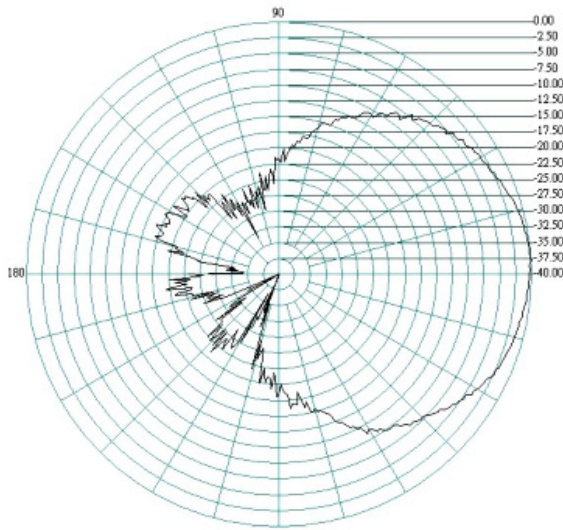

1900MHz

Oscar 421

2G/3G/4G/WiFi MIMO directional Antenna

E-Plane 2100MHz

H-Plane

2200MHz

Oscar 421

2G/3G/4G/WiFi MIMO directional Antenna

E-Plane 2400MHz

H-Plane

2500MHz

Oscar 421

2G/3G/4G/WiFi MIMO directional Antenna

E-Plane 2700MHz

H-Plane

Radiation Patterns Port 2

E-Plane

700MHz

H-Plane

Oscar 421

2G/3G/4G/WiFi MIMO directional Antenna

E-Plane

H-Plane

800MHz

900MHz

Oscar 421

2G/3G/4G/WiFi MIMO directional Antenna

E-Plane 1700MHz

H-Plane

1800MHz

Oscar 421

2G/3G/4G/WiFi MIMO directional Antenna