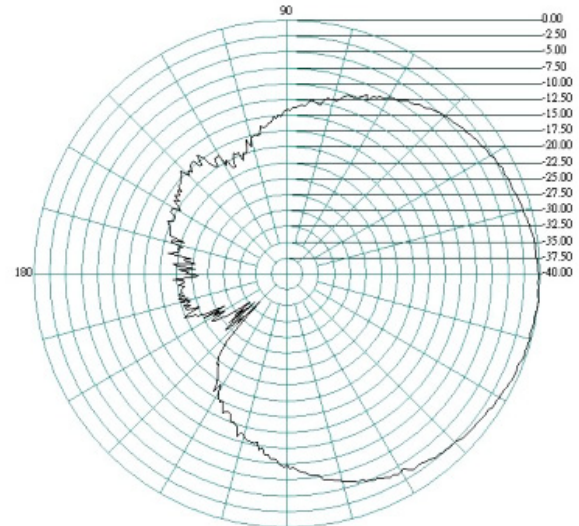

Radiation Patterns Port 1

E-Plane

700MHz

H-Plane

800MHz

Oscar 421

2G/3G/4G/WiFi MIMO directional Antenna

E-Plane

H-Plane

900MHz

1700MHz

Oscar 421

2G/3G/4G/WiFi MIMO directional Antenna

E-Plane

1800MHz

H-Plane

1900MHz

Oscar 421

2G/3G/4G/WiFi MIMO directional Antenna

E-Plane 2100MHz

H-Plane

2200MHz

Oscar 421

2G/3G/4G/WiFi MIMO directional Antenna