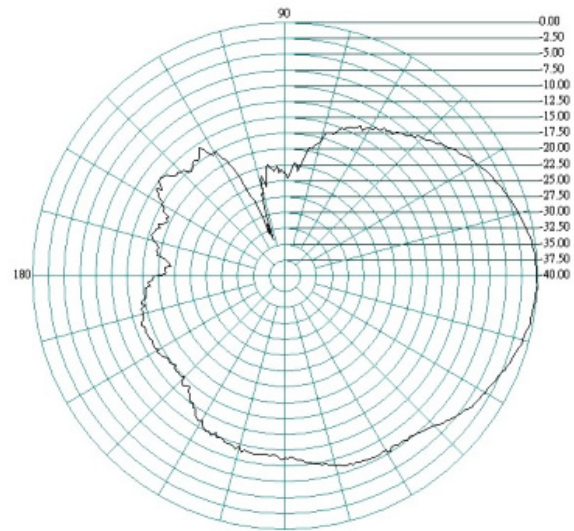

1900MHz

Oscar 421

2G/3G/4G/WiFi MIMO directional Antenna

E-Plane 2100MHz

H-Plane

2200MHz

Oscar 421

2G/3G/4G/WiFi MIMO directional Antenna

E-Plane 2400MHz

H-Plane

2500MHz

Oscar 421

2G/3G/4G/WiFi MIMO directional Antenna

E-Plane 2700MHz

H-Plane

Radiation Patterns Port 2