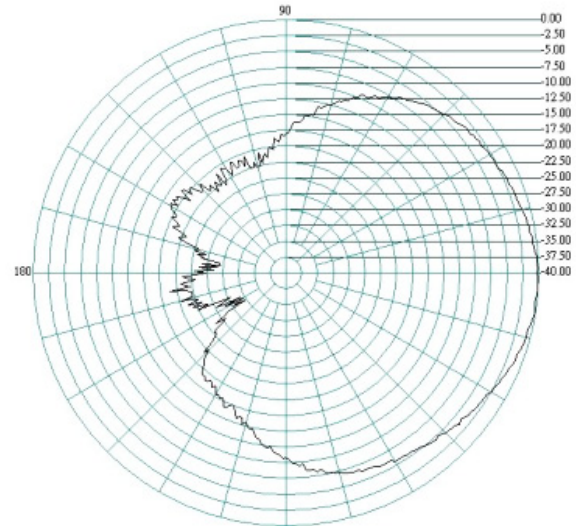

1900MHz

Oscar 421

2G/3G/4G/WiFi MIMO directional Antenna

E-Plane 2100MHz

H-Plane

2200MHz

Oscar 421

2G/3G/4G/WiFi MIMO directional Antenna

E-Plane 2400MHz

H-Plane

2500MHz

Oscar 421

2G/3G/4G/WiFi MIMO directional Antenna

E-Plane 2700MHz

H-Plane

Radiation Patterns Port 2