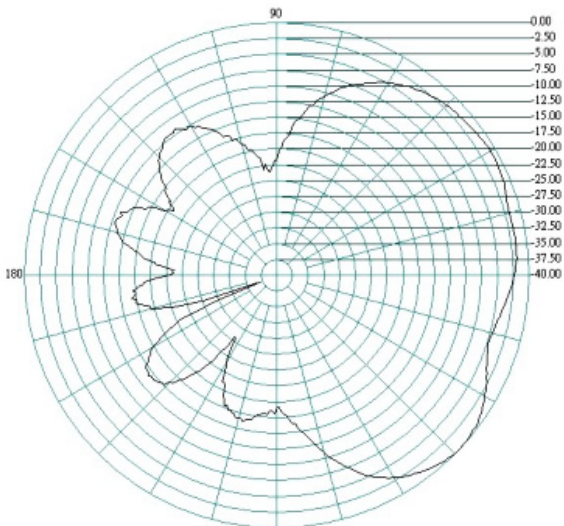

E-Plane

H-Plane

1900MHz

2100MHz

Oscar 421

2G/3G/4G/WiFi MIMO directional Antenna

E-Plane 2200MHz

H-Plane

2400MHz

Oscar 421

2G/3G/4G/WiFi MIMO directional Antenna

E-Plane

H-Plane

2500MHz

2700MHz

Ordering Details

Part Number

Description

OSCAR421/0.4M/NTYPEF/S/S/19 2G/3G/4G/WiFi MIMO directional antenna