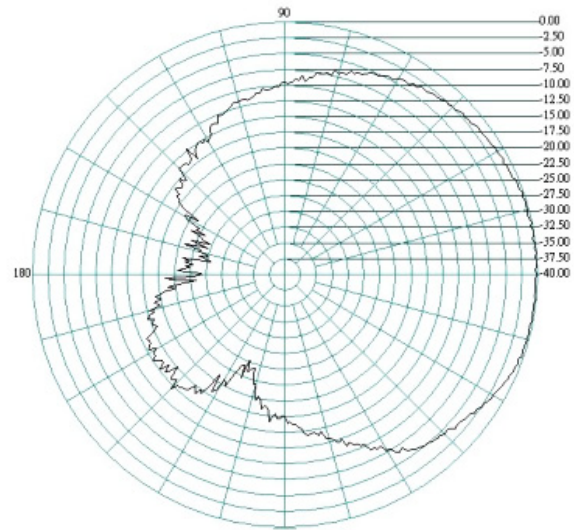

E-Plane

700MHz

H-Plane

Oscar 421

2G/3G/4G/WiFi MIMO directional Antenna

E-Plane

H-Plane

800MHz

900MHz

Oscar 421

2G/3G/4G/WiFi MIMO directional Antenna

E-Plane 1700MHz

H-Plane

1800MHz

Oscar 421

2G/3G/4G/WiFi MIMO directional Antenna

E-Plane

H-Plane

1900MHz

2100MHz

Oscar 421

2G/3G/4G/WiFi MIMO directional Antenna

E-Plane 2200MHz

H-Plane