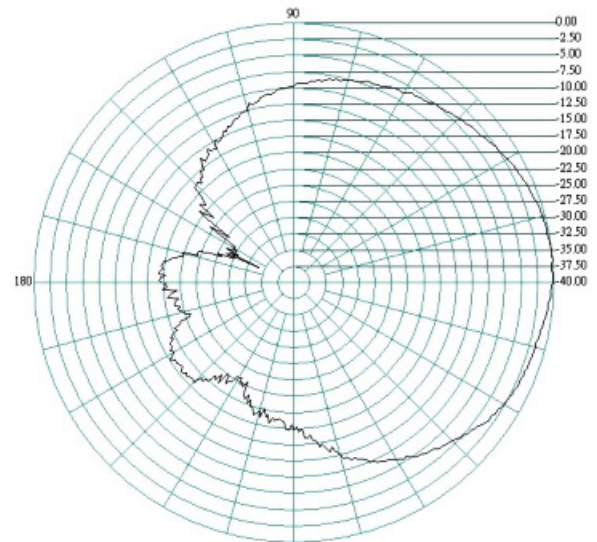

E-Plane

700MHz

H-Plane

Oscar 421

2G/3G/4G/WiFi MIMO directional Antenna

E-Plane

H-Plane

800MHz

900MHz

Oscar 421

2G/3G/4G/WiFi MIMO directional Antenna

E-Plane 1700MHz

H-Plane

1800MHz

Oscar 421

2G/3G/4G/WiFi MIMO directional Antenna

E-Plane

H-Plane

1900MHz

2100MHz

Oscar 421

2G/3G/4G/WiFi MIMO directional Antenna

E-Plane 2200MHz

H-Plane