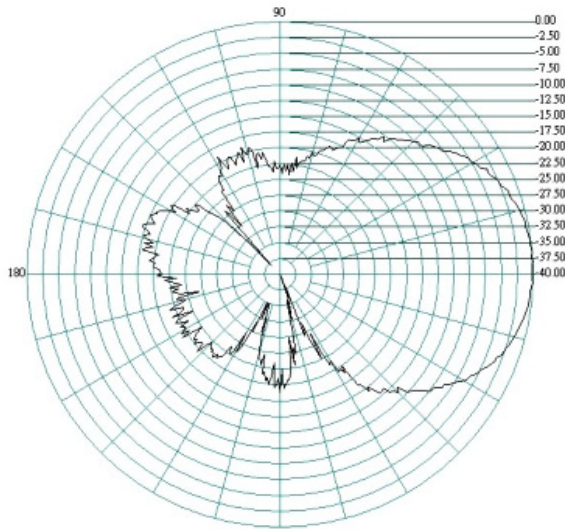

900MHz

Oscar 421

2G/3G/4G/WiFi MIMO directional Antenna

E-Plane 1700MHz

H-Plane

1800MHz

Oscar 421

2G/3G/4G/WiFi MIMO directional Antenna

E-Plane

H-Plane

1900MHz

2100MHz

Oscar 421

2G/3G/4G/WiFi MIMO directional Antenna

E-Plane 2200MHz

H-Plane

2400MHz

Oscar 421

2G/3G/4G/WiFi MIMO directional Antenna

E-Plane

H-Plane

2500MHz

2700MHz

Ordering Details