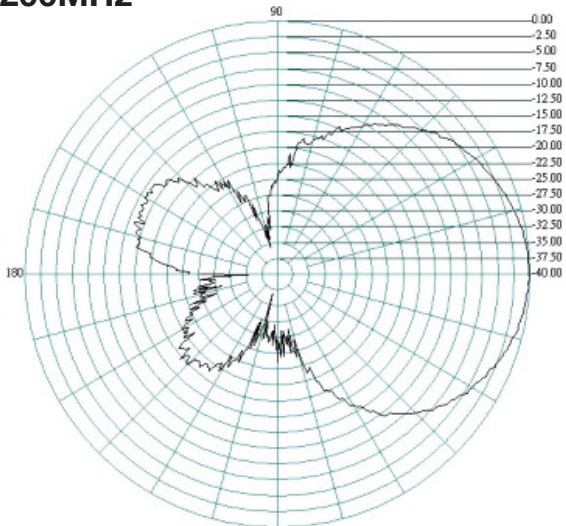

1900MHz

Oscar 421

2G/3G/4G/WiFi MIMO directional Antenna

E-Plane 2100MHz

H-Plane

2200MHz

Oscar 421

2G/3G/4G/WiFi MIMO directional Antenna

E-Plane 2400MHz

H-Plane

2500MHz

Oscar 421

2G/3G/4G/WiFi MIMO directional Antenna

E-Plane 2700MHz

H-Plane

Radiation Patterns Port 2