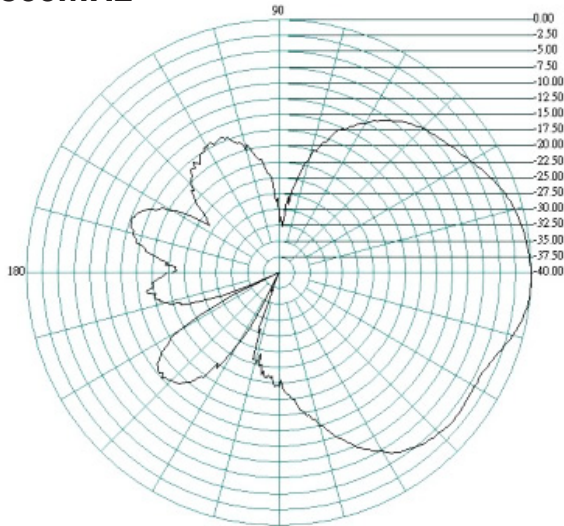

900MHz

Oscar 421

2G/3G/4G/WiFi MIMO directional Antenna

E-Plane 1700MHz

H-Plane

1800MHz

Oscar 421

2G/3G/4G/WiFi MIMO directional Antenna

E-Plane

H-Plane

1900MHz

2100MHz

Oscar 421

2G/3G/4G/WiFi MIMO directional Antenna

E-Plane 2200MHz

H-Plane

2400MHz

Oscar 421

2G/3G/4G/WiFi MIMO directional Antenna

E-Plane

H-Plane

2500MHz

2700MHz

Ordering Details

Part Number

Description

OSCAR421/0.4M/NTYPEF/S/S/19 2G/3G/4G/WiFi MIMO directional antenna