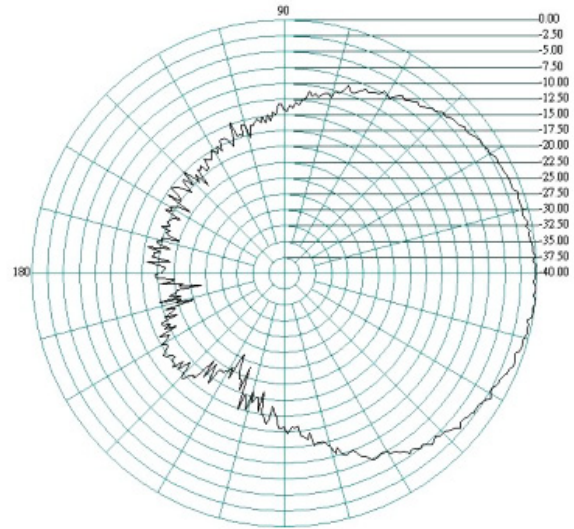

E-Plane

700MHz

H-Plane

Oscar 421

2G/3G/4G/WiFi MIMO directional Antenna

E-Plane

H-Plane

800MHz

900MHz

Oscar 421

2G/3G/4G/WiFi MIMO directional Antenna

E-Plane 1700MHz

H-Plane

1800MHz

Oscar 421

2G/3G/4G/WiFi MIMO directional Antenna

E-Plane

H-Plane

1900MHz

2100MHz

Oscar 421

2G/3G/4G/WiFi MIMO directional Antenna

E-Plane 2200MHz

H-Plane