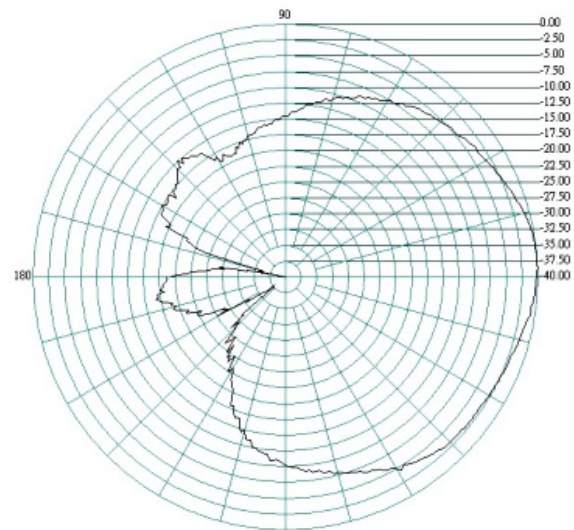

1900MHz

Oscar 421

2G/3G/4G/WiFi MIMO directional Antenna

E-Plane 2100MHz

H-Plane

2200MHz

Oscar 421

2G/3G/4G/WiFi MIMO directional Antenna

E-Plane 2400MHz

H-Plane

2500MHz

Oscar 421

2G/3G/4G/WiFi MIMO directional Antenna

E-Plane 2700MHz

H-Plane

Radiation Patterns Port 2