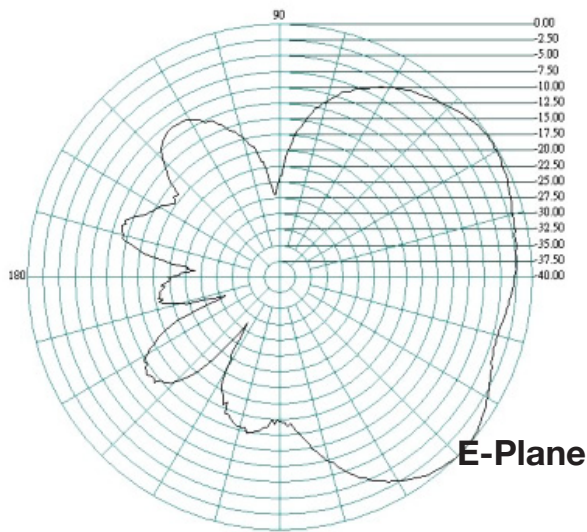

1900MHz

Oscar 421

2G/3G/4G/WiFi MIMO directional Antenna

E-Plane 2100MHz

H-Plane

2200MHz

Oscar 421

2G/3G/4G/WiFi MIMO directional Antenna

E-Plane 2400MHz

H-Plane

2500MHz

Oscar 421

2G/3G/4G/WiFi MIMO directional Antenna

E-Plane 2700MHz

H-Plane

Radiation Patterns Port 2