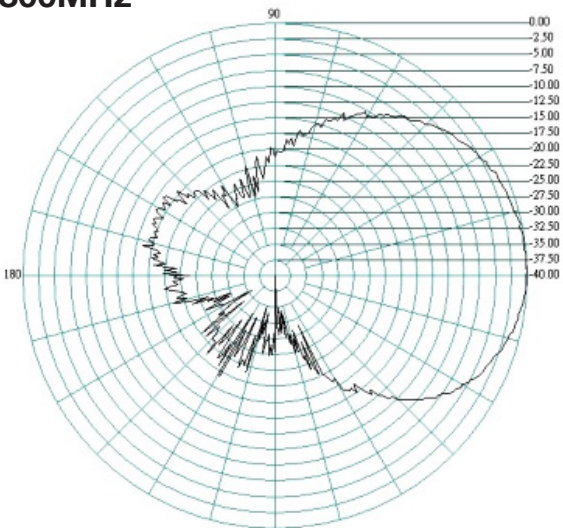

E-Plane

700MHz

H-Plane

Oscar 421

2G/3G/4G/WiFi MIMO directional Antenna

E-Plane

H-Plane

800MHz

900MHz

Oscar 421

2G/3G/4G/WiFi MIMO directional Antenna

E-Plane 1700MHz

H-Plane

1800MHz

Oscar 421

2G/3G/4G/WiFi MIMO directional Antenna

E-Plane

H-Plane

1900MHz

2100MHz

Oscar 421

2G/3G/4G/WiFi MIMO directional Antenna

E-Plane 2200MHz

H-Plane