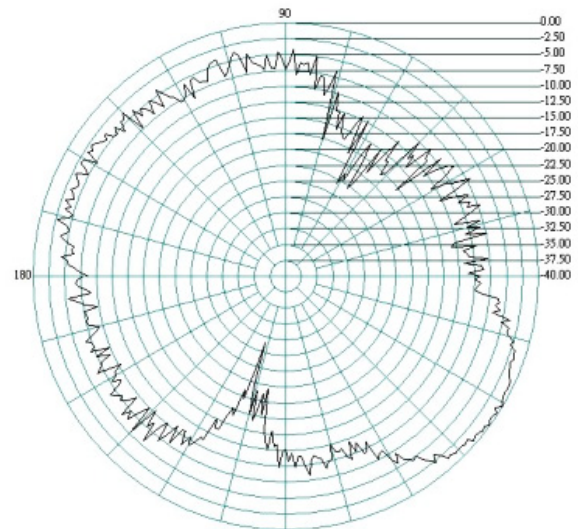

1900MHz

Oscar 421

2G/3G/4G/WiFi MIMO directional Antenna

E-Plane 2100MHz

H-Plane

2200MHz

Oscar 421

2G/3G/4G/WiFi MIMO directional Antenna

E-Plane 2400MHz

H-Plane

2500MHz

Oscar 421

2G/3G/4G/WiFi MIMO directional Antenna

E-Plane 2700MHz

H-Plane

Radiation Patterns Port 2

E-Plane

700MHz

H-Plane

Oscar 421

2G/3G/4G/WiFi MIMO directional Antenna

E-Plane

H-Plane

800MHz

900MHz

Oscar 421

2G/3G/4G/WiFi MIMO directional Antenna

E-Plane 1700MHz

H-Plane

1800MHz

Oscar 421

2G/3G/4G/WiFi MIMO directional Antenna