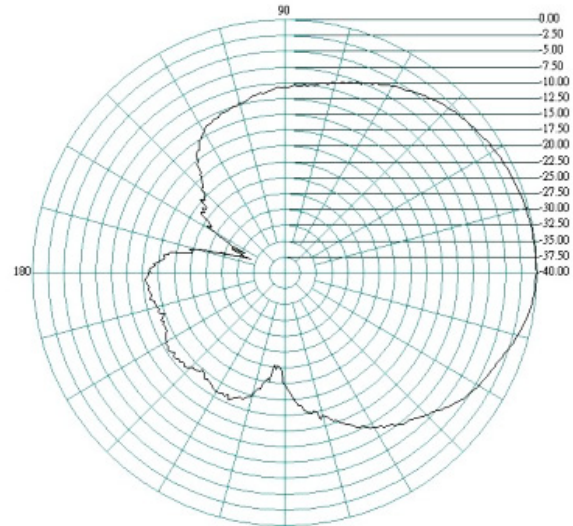

900MHz

Oscar 421

2G/3G/4G/WiFi MIMO directional Antenna

E-Plane 1700MHz

H-Plane

1800MHz

Oscar 421

2G/3G/4G/WiFi MIMO directional Antenna

E-Plane

H-Plane

1900MHz

2100MHz

Oscar 421

2G/3G/4G/WiFi MIMO directional Antenna

E-Plane 2200MHz

H-Plane

2400MHz

Oscar 421

2G/3G/4G/WiFi MIMO directional Antenna

E-Plane

H-Plane

2500MHz

2700MHz

Ordering Details

Part Number

Description

OSCAR421/0.4M/NTYPEF/S/S/19 2G/3G/4G/WiFi MIMO directional antenna