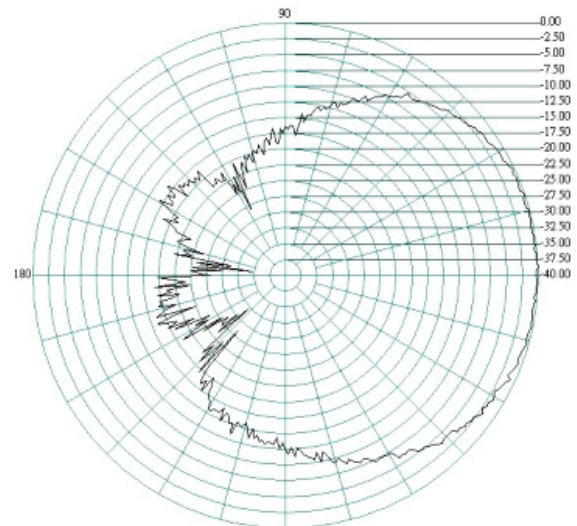

Radiation Patterns Port 1

E-Plane

700MHz

H-Plane

800MHz

Oscar 421

2G/3G/4G/WiFi MIMO directional Antenna

E-Plane

H-Plane

900MHz

1700MHz

Oscar 421

2G/3G/4G/WiFi MIMO directional Antenna

E-Plane

1800MHz

H-Plane

1900MHz

Oscar 421

2G/3G/4G/WiFi MIMO directional Antenna

E-Plane 2100MHz

H-Plane

2200MHz

Oscar 421

2G/3G/4G/WiFi MIMO directional Antenna