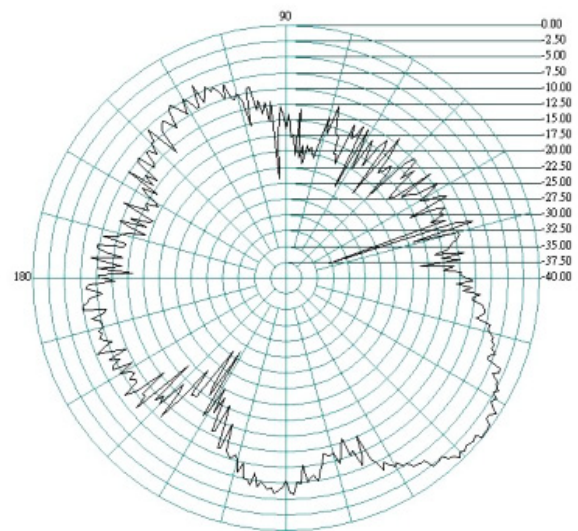

1900MHz

Oscar 421

2G/3G/4G/WiFi MIMO directional Antenna

E-Plane 2100MHz

H-Plane

2200MHz

Oscar 421

2G/3G/4G/WiFi MIMO directional Antenna

E-Plane 2400MHz

H-Plane

2500MHz

Oscar 421

2G/3G/4G/WiFi MIMO directional Antenna

E-Plane 2700MHz

H-Plane

Radiation Patterns Port 2

E-Plane

700MHz

H-Plane

Oscar 421

2G/3G/4G/WiFi MIMO directional Antenna

E-Plane

H-Plane

800MHz