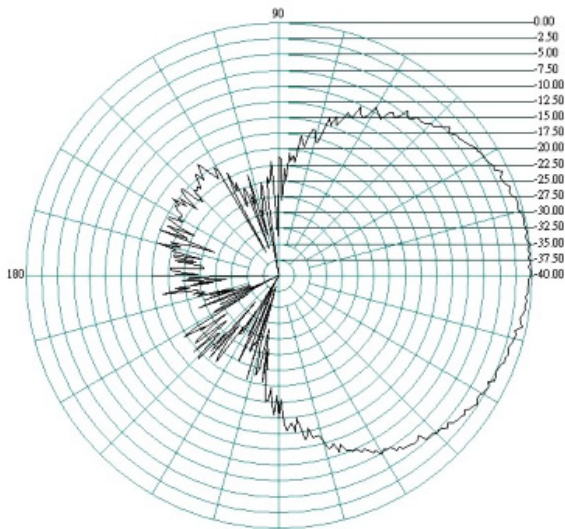

E-Plane

700MHz

H-Plane

Oscar 421

2G/3G/4G/WiFi MIMO directional Antenna

E-Plane

H-Plane

800MHz

900MHz

Oscar 421

2G/3G/4G/WiFi MIMO directional Antenna

E-Plane 1700MHz

H-Plane

1800MHz

Oscar 421

2G/3G/4G/WiFi MIMO directional Antenna

E-Plane

H-Plane

1900MHz

2100MHz

Oscar 421

2G/3G/4G/WiFi MIMO directional Antenna

E-Plane 2200MHz

H-Plane