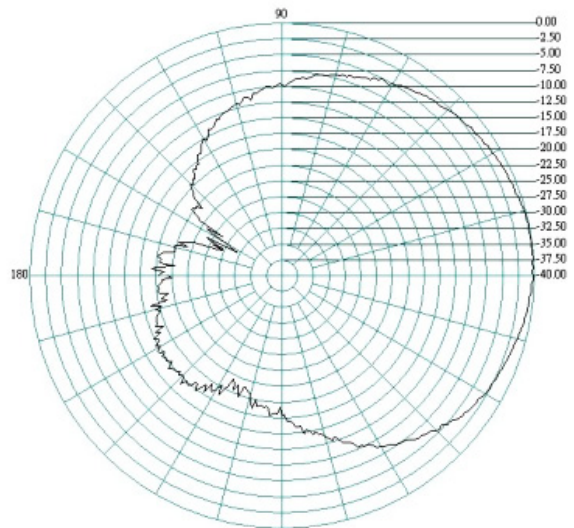

E-Plane

700MHz

H-Plane

Oscar 421

2G/3G/4G/WiFi MIMO directional Antenna

E-Plane

H-Plane

800MHz

900MHz

Oscar 421

2G/3G/4G/WiFi MIMO directional Antenna

E-Plane 1700MHz

H-Plane

1800MHz

Oscar 421

2G/3G/4G/WiFi MIMO directional Antenna

E-Plane

H-Plane

1900MHz

2100MHz

Oscar 421

2G/3G/4G/WiFi MIMO directional Antenna

E-Plane 2200MHz

H-Plane