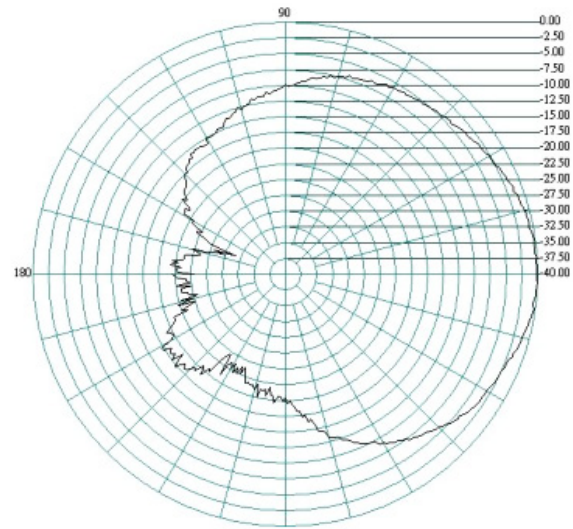

900MHz

Oscar 421

2G/3G/4G/WiFi MIMO directional Antenna

E-Plane 1700MHz

H-Plane

1800MHz

Oscar 421

2G/3G/4G/WiFi MIMO directional Antenna

E-Plane

H-Plane

1900MHz

2100MHz

Oscar 421

2G/3G/4G/WiFi MIMO directional Antenna

E-Plane 2200MHz

H-Plane

2400MHz

Oscar 421

2G/3G/4G/WiFi MIMO directional Antenna

E-Plane

H-Plane

2500MHz

2700MHz

Ordering Details