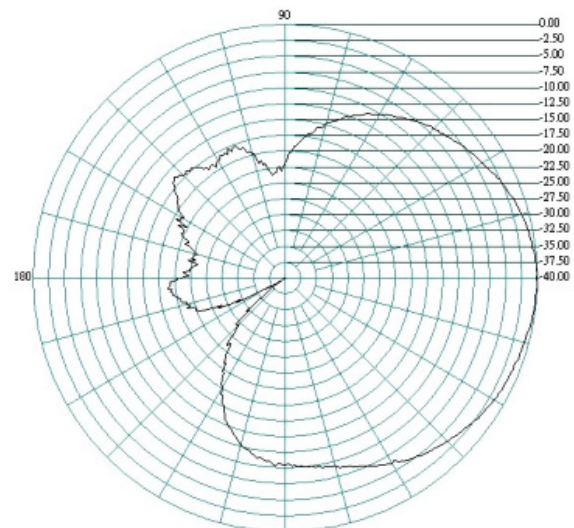

1900MHz

Oscar 421

2G/3G/4G/WiFi MIMO directional Antenna

E-Plane 2100MHz

H-Plane

2200MHz

Oscar 421

2G/3G/4G/WiFi MIMO directional Antenna

E-Plane 2400MHz

H-Plane

2500MHz

Oscar 421

2G/3G/4G/WiFi MIMO directional Antenna

E-Plane 2700MHz

H-Plane

Radiation Patterns Port 2