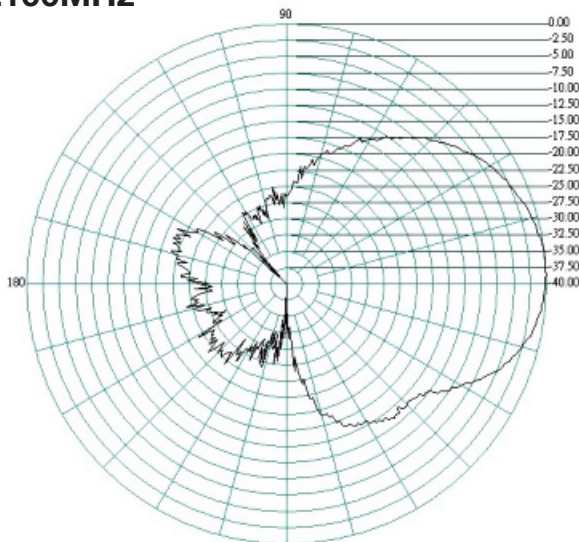

E-Plane

700MHz

H-Plane

Oscar 421

2G/3G/4G/WiFi MIMO directional Antenna

E-Plane

H-Plane

800MHz

900MHz

Oscar 421

2G/3G/4G/WiFi MIMO directional Antenna

E-Plane 1700MHz

H-Plane

1800MHz

Oscar 421

2G/3G/4G/WiFi MIMO directional Antenna

E-Plane

H-Plane

1900MHz

2100MHz

Oscar 421

2G/3G/4G/WiFi MIMO directional Antenna

E-Plane 2200MHz

H-Plane