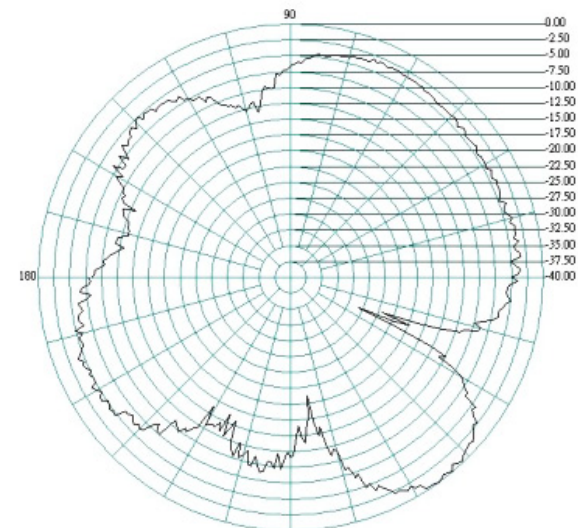

E-Plane 2400MHz

H-Plane

2500MHz

Oscar 421

2G/3G/4G/WiFi MIMO directional Antenna

E-Plane 2700MHz

H-Plane

Radiation Patterns Port 2

E-Plane

700MHz

H-Plane

Oscar 421

2G/3G/4G/WiFi MIMO directional Antenna

E-Plane

H-Plane

800MHz

900MHz

Oscar 421

2G/3G/4G/WiFi MIMO directional Antenna

E-Plane 1700MHz

H-Plane

1800MHz

Oscar 421

2G/3G/4G/WiFi MIMO directional Antenna