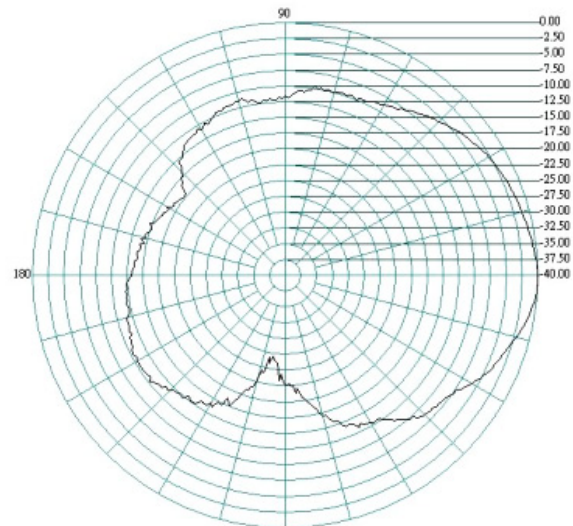

900MHz

Oscar 421

2G/3G/4G/WiFi MIMO directional Antenna

E-Plane 1700MHz

H-Plane

1800MHz

Oscar 421

2G/3G/4G/WiFi MIMO directional Antenna

E-Plane

H-Plane

1900MHz

2100MHz

Oscar 421

2G/3G/4G/WiFi MIMO directional Antenna

E-Plane 2200MHz

H-Plane

2400MHz

Oscar 421

2G/3G/4G/WiFi MIMO directional Antenna

E-Plane

H-Plane

2500MHz

2700MHz

Ordering Details

Part Number

Description

OSCAR421/0.4M/NTYPEF/S/S/19 2G/3G/4G/WiFi MIMO directional antenna