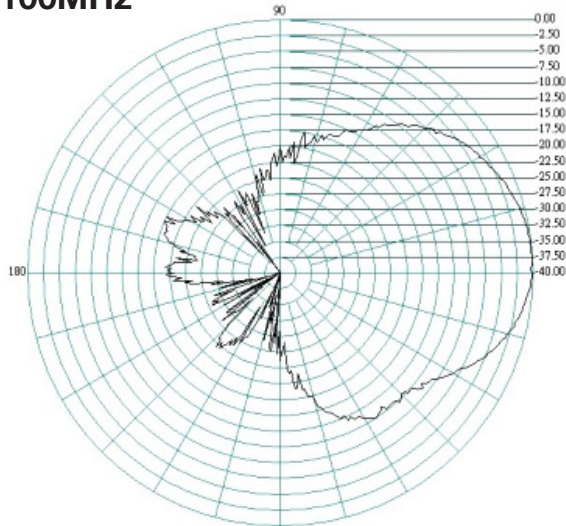

Radiation Patterns Port 1

E-Plane

700MHz

H-Plane

800MHz

Oscar 421

2G/3G/4G/WiFi MIMO directional Antenna

E-Plane

H-Plane

900MHz

1700MHz

Oscar 421

2G/3G/4G/WiFi MIMO directional Antenna

E-Plane

1800MHz

H-Plane

1900MHz

Oscar 421

2G/3G/4G/WiFi MIMO directional Antenna

E-Plane 2100MHz

H-Plane

2200MHz

Oscar 421

2G/3G/4G/WiFi MIMO directional Antenna