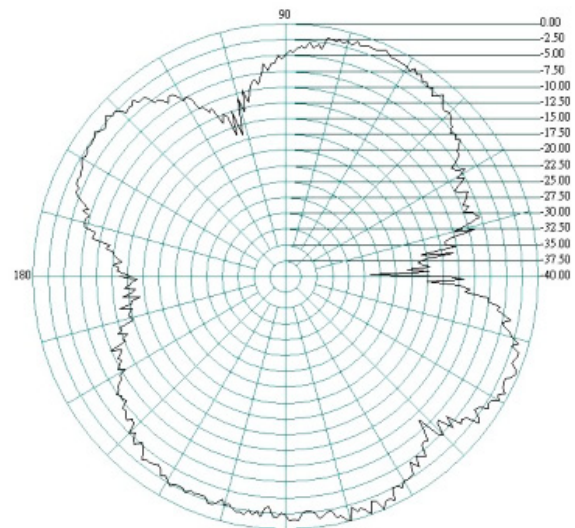

Oscar 421

2G/3G/4G/WiFi MIMO directional Antenna

Antenna 1 Return Loss

VSWR

Antenna 2 Return Loss

VSWR

Oscar 421

2G/3G/4G/WiFi MIMO directional Antenna

Radiation Patterns Port 1

E-Plane

700MHz

H-Plane

800MHz

Oscar 421

2G/3G/4G/WiFi MIMO directional Antenna

E-Plane

H-Plane

900MHz

1700MHz

Oscar 421

2G/3G/4G/WiFi MIMO directional Antenna

E-Plane

1800MHz

H-Plane