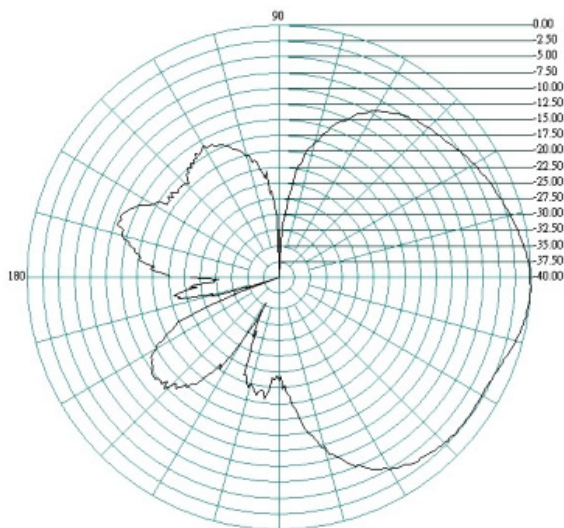

Oscar 421

2G/3G/4G/WiFi MIMO directional Antenna

E-Plane 2400MHz

H-Plane

2500MHz