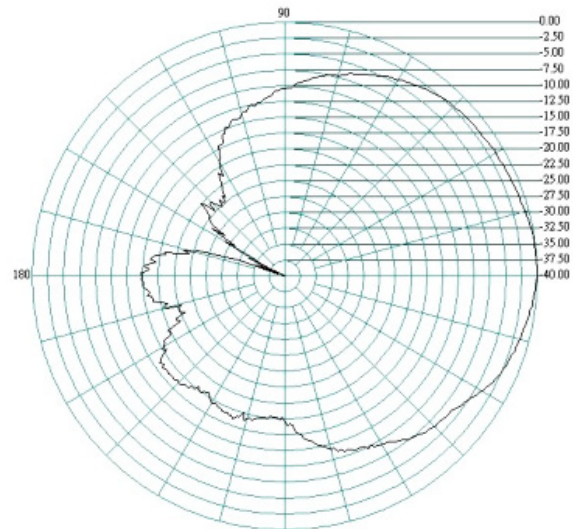

900MHz

Oscar 421

2G/3G/4G/WiFi MIMO directional Antenna

E-Plane 1700MHz

H-Plane

1800MHz

Oscar 421

2G/3G/4G/WiFi MIMO directional Antenna

E-Plane

H-Plane

1900MHz

2100MHz

Oscar 421

2G/3G/4G/WiFi MIMO directional Antenna

E-Plane 2200MHz

H-Plane

2400MHz

Oscar 421

2G/3G/4G/WiFi MIMO directional Antenna

E-Plane

H-Plane

2500MHz

2700MHz

Ordering Details