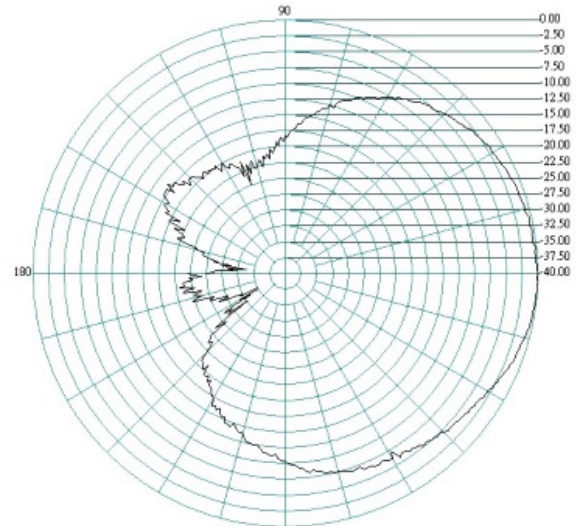

1900MHz

Oscar 421

2G/3G/4G/WiFi MIMO directional Antenna

E-Plane 2100MHz

H-Plane

2200MHz

Oscar 421

2G/3G/4G/WiFi MIMO directional Antenna

E-Plane 2400MHz

H-Plane

2500MHz

Oscar 421

2G/3G/4G/WiFi MIMO directional Antenna

E-Plane 2700MHz

H-Plane

Radiation Patterns Port 2