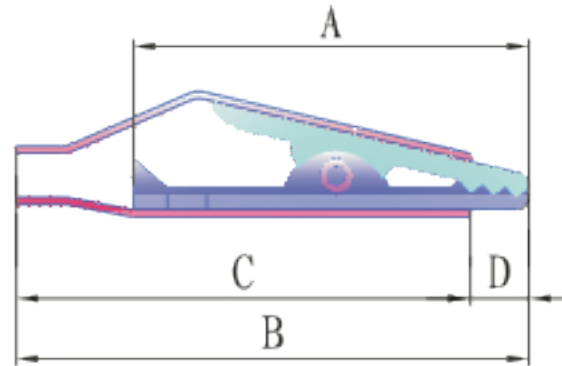

Artikel-Nr.: 735450

Bez.: Krokodilklemme 27mm, rot

TYPE	A	B	C	D
	27	35	31	4

- 1、 NICKEL、 ROHS
- 2、 max. voltage: 24V DC
- 3、 max. current: 5A

www.bkl-electronic.de

Technische Änderungen vorbehalten. Ausführungen können variieren. Sollten Sie ein Muster benötigen kontaktieren Sie uns bitte.