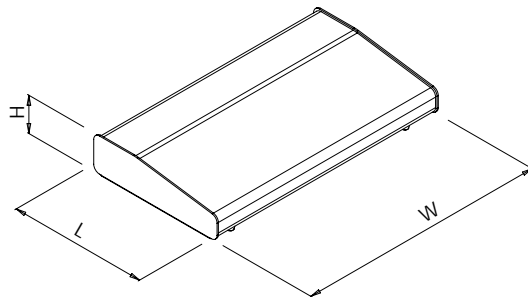

**Features:**

- 2 part Aluminium construction
- Easy assembly with 4 M3 screws running through base rubber feet into hank bushes
- Alternative colour schemes available

**Materials:**

- Base and top manufactured from 2mm and 1.6mm aluminium panels

**Eigenschaften:**

- 2-teilige Aluminium Konstruktion
- Einfache Montage mittels 4 M3-Schrauben, die durch am Boden vorgesehenen Gummifüsse geführt werden
- Alternative Farbkombinationen sind auf Anfrage erhältlich

**Material:**

- Boden und Oberteil aus 2mm und 1.6mm starkem Aluminiumblech

Optional: Ausstattungen und Bohrungen für Ventilationsschlitze, Bedienelemente etc.

**Schutzart und Standardfarben:**

- IP 40 (nicht bewertet)
- Creme-farbenes Oberteil und braunes Unterteil

**Lieferumfang:**

- Aluminium Ober-und Unterteil
- 4 x M3 Schrauben
- 4 x Gummifüsse

**2600 / 2700 Series**

Product Code	Dimensions (mm)		
	Length (L)	Width (W)	Height (H)
2601	210	178	55
2602	210	280	55
2603	210	381	55
2604	210	483	55
2605	261	483	55
2701	210	178	80
2702	210	280	106
2703	210	381	106
2704	210	483	106