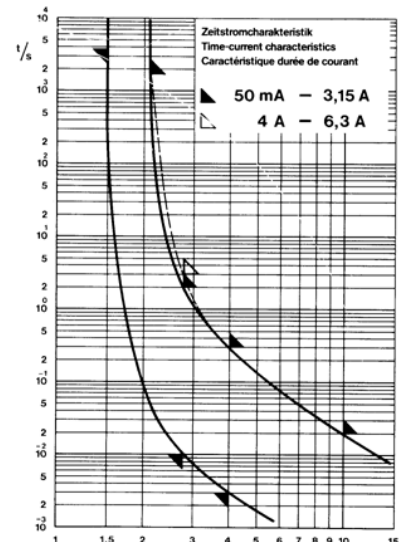

Art.- No.	Bemessungswerte/Ratings/Valeurs assignées			Spannungsfall Voltage drop Chute de tension max [mV]	Verlustleistung Sustained dissip. Valeur de dissip. max [W]	Schmelzintegral Melting integral Intégral de fusion [A ² s]	
	Strom Current Courant	Spannung Voltage Tension	Ausschaltvermögen Breaking capacity Pouvoir de coupure				
520.504	50 mA	250 V	1500 A	10.000	1,6	auf Anfrage/ on request/ à demande	
520.505	63 mA			8.800			
520.506	80 mA			7.600			
520.507	100 mA			7.000			
520.508	125 mA			5.000			
520.509	160 mA			4.300			
520.510	200 mA			3.500			
520.511	250 mA			2.800	2,5		0,20
520.512	315 mA			2.500			
520.513	400 mA			2.000			
520.514	500 mA			1.800			
520.515	630 mA			1.500			
520.516	800 mA			1.200			
520.517	1 A			1.000			
520.518	1,25 A			800	4	0,63	
520.519	1,6 A			600			
520.520	2 A			500			
520.521	2,5 A			400			
520.522	3,15 A			350			
520.523	4 A			300			
520.524	5 A			250			
520.525	6,3 A			200			
520.526	8 A			200			
520.527	10 A			200			
							1,28
							5,36
							7,63
					5,95		
					9,28		
					45,00		
					78,59		
					125,44		
					200,00		

Construction: Tube céramique avec moyen d'extinction
 Cabochons de contact: Laiton, nickelé
 Emballage: 100 pcs. = en 10 boîtes de 10 pièces
 1000 pcs. = en emballage industriel

Strom-Zeit-Kennlinien
 Current Time Characteristics
 Caractéristique courant/temps

Schmelzzeit-Grenzwerte / Pre-arcing time limits / Temps de fusion limité

Bemessungsstrom Rated Current Courant assigné	2,1 I _{rat} max.		2,75 I _{rat} min. max.		4 I _{rat} min. max.		10 I _{rat} max.
	0,05 - 6,3 A	30 min	10 ms	2 s ¹⁾	3 ms	300 ms	20 ms
8 A + 10 A	30 min	40 ms	20 s	10 ms	1 s	30 ms	

1) 3 s für Bemessungsströme 4-6,3 A / 3 s for rated currents 4-6,3 A / 3 s pour courant assignées 4-6,3 A

2) auf Anfrage / on request / à demande