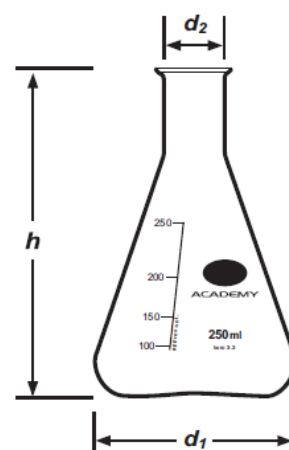

Product Specifications

Academy Erlenmeyer Flask, Wide Neck - A/1880/

Code	Capacity ml	Pack Content	d1 mm	d2 mm	h mm
A/1880/50	50	12	42	32	70
A/1880/100	100	12	64	34	105
A/1880/200	200	6	79	50	131
A/1880/250	250	6	85	50	145
A/1880/300	300	6	87	50	156
A/1880/500	500	6	105	50	180
A/1880/1000	1000	6	131	50	220