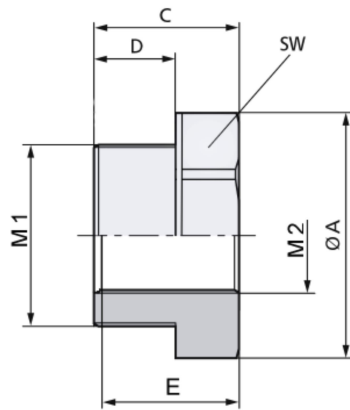

Product Description

Technical Data

ATN	52104477
M1	M 32x1,5
M2	M 20x1,5
SW	36
A	40
C	19
D	12
E	15.5
RAL7035	x
MATERIAL	Kunststoff