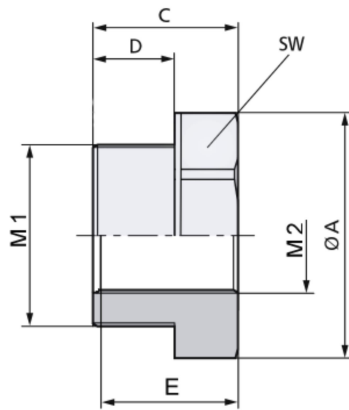

Product Description

Technical Data

ATN	52104481
M1	M 40x1,5
M2	M 25x1,5
SW	46
A	51
C	19
D	12
E	15.5
RAL7035	x
MATERIAL	Kunststoff