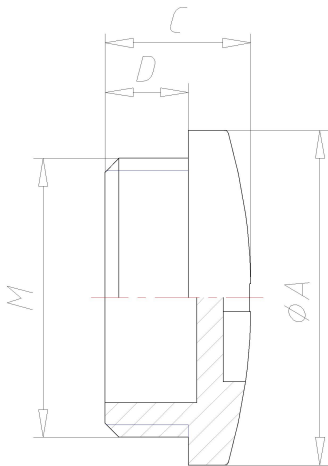

Product Description

Technical Data

ATN	52006141
M	M 32x1,5
A	37
C	12
D	8
RAL7001	x
RAL7035	
RAL9005	
MATERIAL	Kunststoff