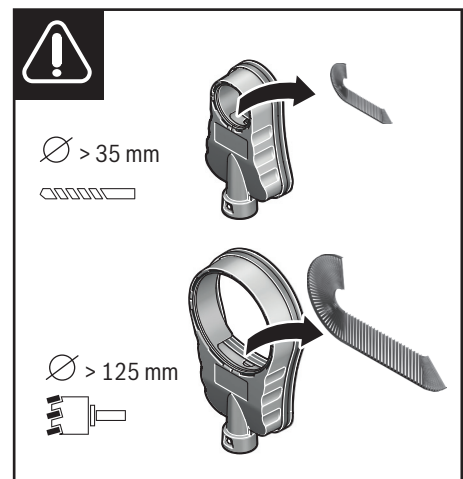

GDE 68 Professional GDE 162 Professional

Robert Bosch GmbH
Power Tools Division
70745 Leinfelden-Echterdingen
Germany
www.bosch-pt.com

1 619 92A 05U (2013.06) PS / 2 XXX

	GDE 68	GDE 162
$\varnothing$ max. mm	68	162
	g	325
		500

GDE 68
1 600 A00 1G7

GDE 162
1 600 A00 1G8