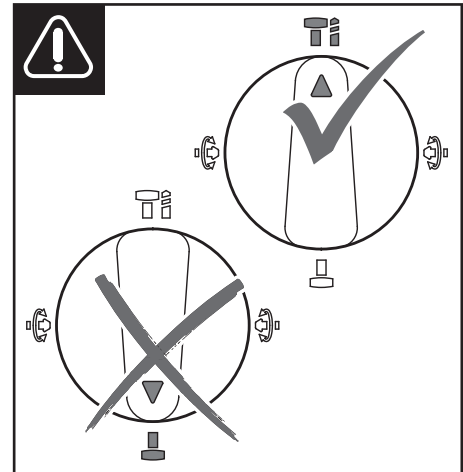

GDE 68 Professional GDE 162 Professional

Robert Bosch GmbH
Power Tools Division
70745 Leinfelden-Echterdingen
Germany
www.bosch-pt.com

1 619 92A 05U (2013.06) PS / 2 XXX

	GDE 68	GDE 162
$\varnothing$ max. mm	68	162
	g	325
		500

GDE 68
1 600 A00 1G7

GDE 162
1 600 A00 1G8