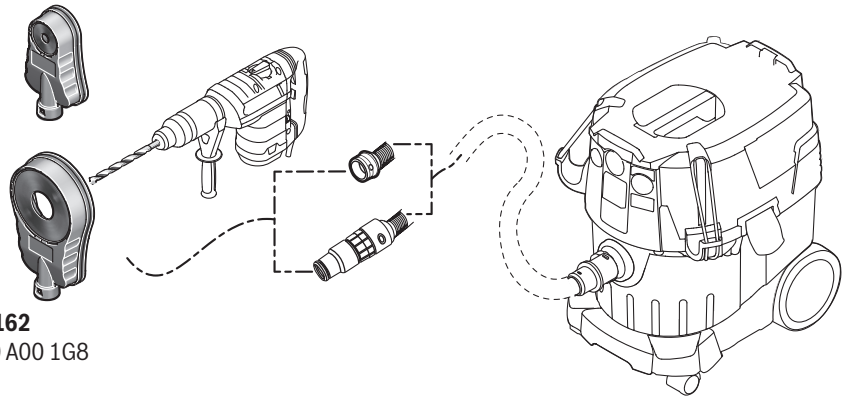

GDE 68 Professional GDE 162 Professional

Robert Bosch GmbH
Power Tools Division
70745 Leinfelden-Echterdingen
Germany
www.bosch-pt.com

1 619 92A 05U (2013.06) PS / 2 XXX

	GDE 68	GDE 162
$\varnothing$ max. mm	68	162
	g	325
		500

GDE 68
1 600 A00 1G7

GDE 162
1 600 A00 1G8