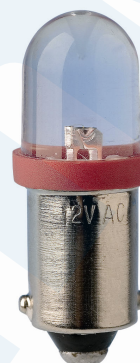

### LED-Lampe BA9s mit Brückengleichrichter, superhell

LED-Bulb BA9s with bridge rectifier, superbright

## Technische Daten / technical data

Bezeichnung / Description	Eigenschaften / Characteristics					
	59091211	59091212	59091213	59091214	59091215	59091226
Artikelnummer / Item no.	59091211	59091212	59091213	59091214	59091215	59091226
Farbe / Color	rot red	gelb yellow	ultragrün ultra green	blau blue	weiß white	warmweiß warm white
Spannung / Voltage	12V AC/DC					
Strom / Current	20mA					
Lichtstrom / Luminous flux	0.7lm	0.6lm	1.5lm	1.0lm	2.4lm	2.2lm
Abstrahlwinkel / Beam angle	45°					
Abmessungen (ØxH) / Dimensions (Øxh)	Ø10 x 28 mm					
Sockel / Socket	BA9s					
Umgebungstemp. ta / Ambient temp. ta	-30°C ~ +85°C					
Lagertemperatur / Storage temperature	-40°C ~ +100°C					
Material / Material	Kunststoff klar / Plastic clear					
Merkmal / Feature	Superhell / superbright					