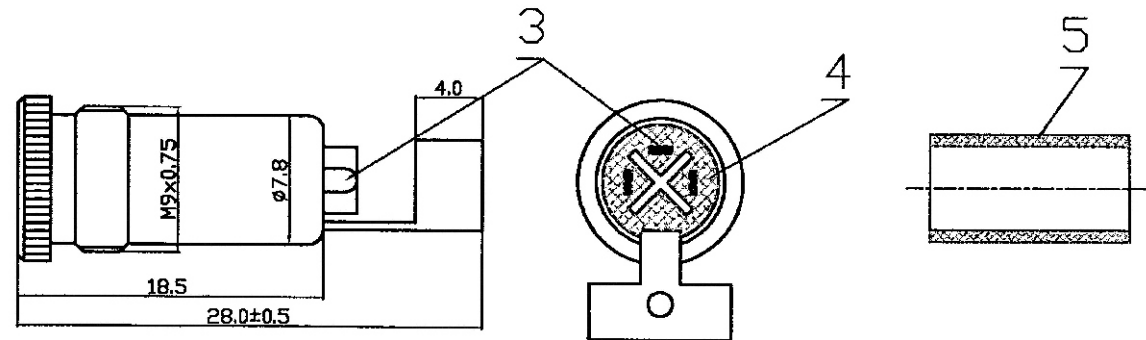

| | | |
|------|--------------|----------|
| 6 | SPRING | Fe |
| 5 | PLASTIC TUBE | PVC |
| 4 | INSULATOR | POM |
| 3 | PIN | BRASS |
| 2 | SHELL | BRASS |
| 1 | BODY | BRASS |
| ITEM | DESIGNATION | MATERIAL |

Artikelnummer 730223 **Artikeltext** Klinkenkupplung 3,5mm 4 polig Metallausführung vergoldet