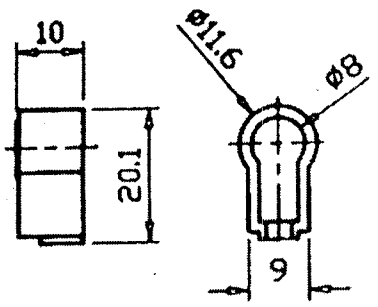

733911

PL-005

DC Plug, Bakelite
Right Angle Type
Ø1.3mmx3.45mmx9.5mm

072114

530146

PL-006

DC Plug, Bakelite
Right Angle Type
Ø1.0mmx3.8mmx9.5mm

072113

CAT. XX-AV

0101005

P/N PL-005, PL-006

733911/530146

DC PLUG Ø1.3X3.45X9.5MM &
DC PLUG Ø1.0X3.8X9.5MM