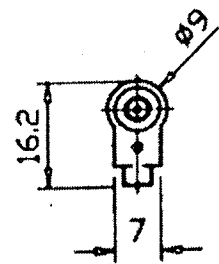

733911

PL-005

DC Plug, Bakelite
Right Angle Type
Ø1.3mmx3.45mmx9.5mm

072114

530146

PL-006

DC Plug, Bakelite
Right Angle Type
Ø1.0mmx3.8mmx9.5mm

072113

CAT. XX-AV

0101005

P/N PL-005, PL-006

733911/530146

DC PLUG Ø1.3X3.45X9.5MM &
DC PLUG Ø1.0X3.8X9.5MM