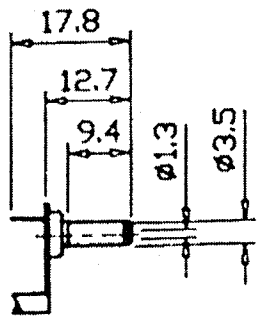

733911

PL-005

DC Plug, Bakelite
Right Angle Type
Ø1.3mmx3.45mmx9.5mm

072114

530146

PL-006

DC Plug, Bakelite
Right Angle Type
Ø1.0mmx3.8mmx9.5mm

072113

CAT. XX-AV

0101005

P/N PL-005, PL-006

733911/530146

DC PLUG Ø1.3X3.45X9.5MM &
DC PLUG Ø1.0X3.8X9.5MM