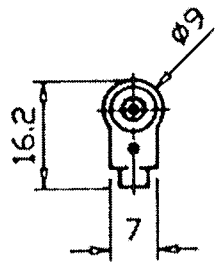

733911

PL-005

DC Plug, Bakelite
Right Angle Type
Ø1.3mmx3.45mmx9.5mm

072114

530146

PL-006

DC Plug, Bakelite
Right Angle Type
Ø1.0mmx3.8mmx9.5mm

072113

CAT. XX-AV

0101005

P/N PL-005, PL-006

733911/530146

DC PLUG Ø1.3X3.45X9.5MM &
DC PLUG Ø1.0X3.8X9.5MM