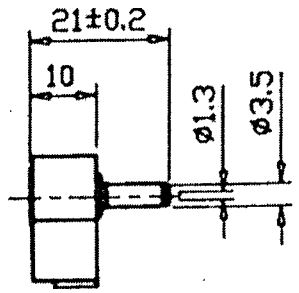

733911

PL-005

DC Plug, Bakelite
Right Angle Type
Ø1.3mmx3.45mmx9.5mm

072114

530146

PL-006

DC Plug, Bakelite
Right Angle Type
Ø1.0mmx3.8mmx9.5mm

072113

CAT. XX-AV

0101005

P/N PL-005, PL-006

733911/530146

DC PLUG Ø1.3X3.45X9.5MM &
DC PLUG Ø1.0X3.8X9.5MM