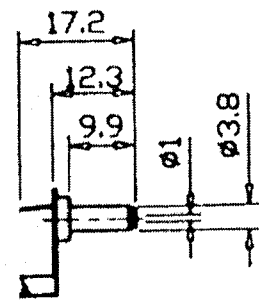

733911

PL-005

DC Plug, Bakelite
Right Angle Type
Ø1.3mmx3.45mmx9.5mm

072114

530146

PL-006

DC Plug, Bakelite
Right Angle Type
Ø1.0mmx3.8mmx9.5mm

072113

CAT. XX-AV

0101005

P/N PL-005, PL-006

733911/530146

DC PLUG Ø1.3X3.45X9.5MM &
DC PLUG Ø1.0X3.8X9.5MM