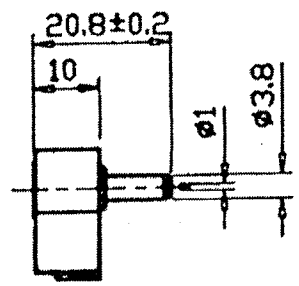

733911

PL-005

DC Plug, Bakelite
Right Angle Type
Ø1.3mmx3.45mmx9.5mm

072114

530146

PL-006

DC Plug, Bakelite
Right Angle Type
Ø1.0mmx3.8mmx9.5mm

072113

CAT. XX-AV

0101005

P/N PL-005, PL-006

733911/530146

DC PLUG Ø1.3X3.45X9.5MM &
DC PLUG Ø1.0X3.8X9.5MM