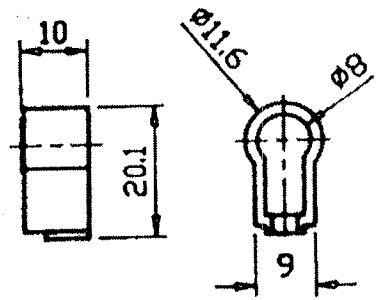

733911

PL-005

DC Plug, Bakelite
Right Angle Type
Ø1.3mmx3.45mmx9.5mm

072114

530146

PL-006

DC Plug, Bakelite
Right Angle Type
Ø1.0mmx3.8mmx9.5mm

072113

CAT. XX-AV

0101005

P/N PL-005, PL-006

733911/530146

DC PLUG Ø1.3X3.45X9.5MM &
DC PLUG Ø1.0X3.8X9.5MM