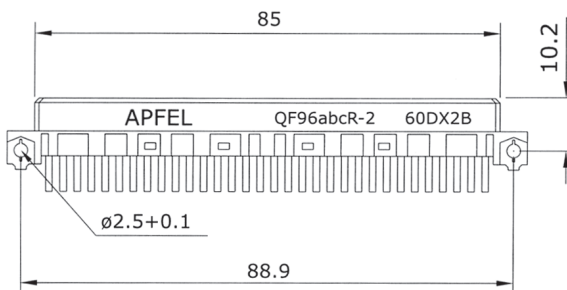

Bauform Q (=inverser Typ B), Buchse, gewinkelt Type Q (=inversed type B), female, angled

APFEL

Technische Daten:

Seite 172

Verfügbare Oberflächen:

Gütestufe 3 *

Gütestufe 2

Gütestufe 1

Technical specs:

page 172

Available finish:

Quality class 3 *

Quality class 2

Quality class 1

Bestellcode : **A - Q - F - x - R - x**
Ordercode :

Bitte „x“ durch unten geeignete Option ersetzen
Please replace „x“ with appropriate option listed below

1. 2.

1.

Bestückung

64ab*, 32a, 32ab*, 16a

Position with contacts

64ab*, 32a, 32ab*, 16a

2.

Gütestufe