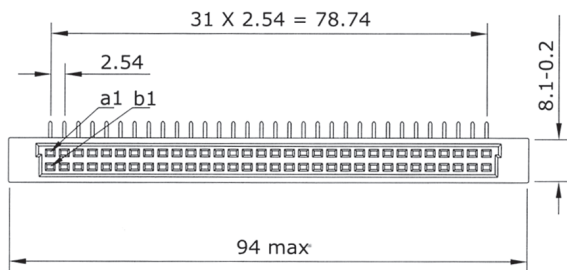

Bauform Q (=inverser Typ B), Buchse, gewinkelt Type Q (=inversed type B), female, angled

APFEL

Technische Daten:

Seite 172

Verfügbare Oberflächen:

Gütestufe 3 *

Gütestufe 2

Gütestufe 1

Technical specs:

page 172

Available finish:

Quality class 3 *

Quality class 2

Quality class 1

Bestellcode : **A - Q - F - x - R - x**
Ordercode :

Bitte „x“ durch unten geeignete Option ersetzen
Please replace „x“ with appropriate option listed below

1. 2.

1.

Bestückung

64ab*, 32a, 32ab*, 16a

Position with contacts

64ab*, 32a, 32ab*, 16a

2.

Gütestufe