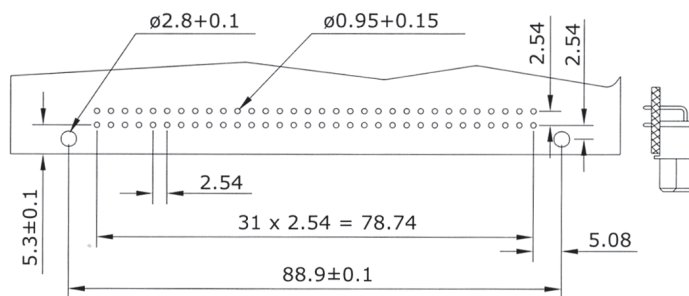

Bauform Q (=inverser Typ B), Buchse, gewinkelt Type Q (=inversed type B), female, angled

APFEL

Technische Daten:

Seite 172

Verfügbare Oberflächen:

Gütestufe 3 *

Gütestufe 2

Gütestufe 1

Technical specs:

page 172

Available finish:

Quality class 3 *

Quality class 2

Quality class 1

Bestellcode : **A - Q - F - x - R - x**
Ordercode :

Bitte „x“ durch unten geeignete Option ersetzen
Please replace „x“ with appropriate option listed below

1. 2.

1.

Bestückung

64ab*, 32a, 32ab*, 16a

Position with contacts

64ab*, 32a, 32ab*, 16a

2.

Gütestufe