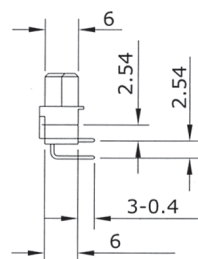

Bauform Q (=inverser Typ B), Buchse, gewinkelt Type Q (=inversed type B), female, angled

APFEL

Technische Daten:

Seite 172

Verfügbare Oberflächen:

Gütestufe 3 *

Gütestufe 2

Gütestufe 1

Technical specs:

page 172

Available finish:

Quality class 3 *

Quality class 2

Quality class 1

Bestellcode : **A - Q - F - x - R - x**
Ordercode :

Bitte „x“ durch unten geeignete Option ersetzen
Please replace „x“ with appropriate option listed below

1. 2.

1.

Bestückung

64ab*, 32a, 32ab*, 16a

Position with contacts

64ab*, 32a, 32ab*, 16a

2.

Gütestufe