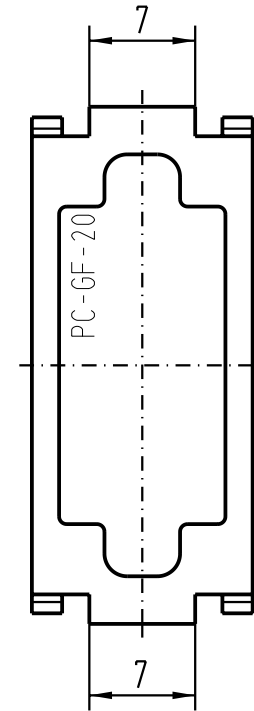

5

4

3

2

1

D

C

B

A

 All Dimensions in mm Original Size DIN A 4			Techn. Character.			Nicht tolerierte Masse/ Free size tolerances		
				Dat.	Name	Massestab/ Scale		
			Detail.	19.01.96	Roh	2:1		
			Insp.		Rue			
410558	16.06.03	Loe.	Stand.					
30436	15.11.01	Gö	HARTING Electric GmbH & Co. KG			TB 09 14 000 9950		
25600	29.03.99	KR	D-32339 Espelkamp					
Mod.	Dat.	Name				Blatt/ page		
			Sub.			/		