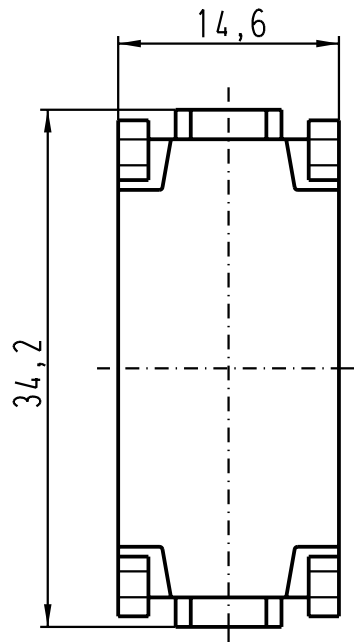

5

4

3

2

1

D

C

B

A

 All Dimensions in mm Original Size DIN A 4			Techn. Character.			Nicht tolerierte Masse/ Free size tolerances		
				Dat.	Name	Massestab/ Scale		
			Detail.	19.01.96	Roh	2:1		
			Insp.		Rue			
410558	16.06.03	Loe.	Stand.					
30436	15.11.01	Gö	HARTING Electric GmbH & Co. KG			TB 09 14 000 9950		
25600	29.03.99	KR	D-32339 Espelkamp					
Mod.	Dat.	Name				Blatt/ page		
			Sub.			/		