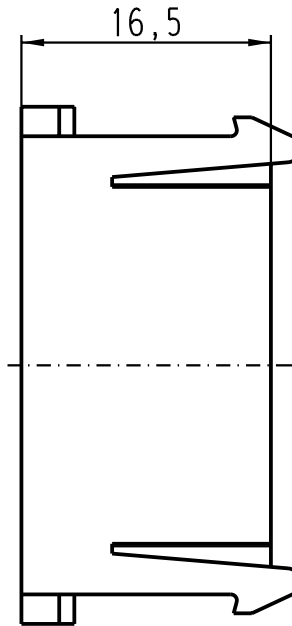

5

4

3

2

1

D

C

B

A

 All Dimensions in mm Original Size DIN A 4			Techn. Character.			Nicht tolerierte Masse/ Free size tolerances		
				Dat.	Name	Massestab/ Scale		
			Detail.	19.01.96	Roh	2:1		
			Insp.		Rue			
410558	16.06.03	Loe.	Stand.					
30436	15.11.01	Gö	HARTING Electric GmbH & Co. KG			TB 09 14 000 9950		
25600	29.03.99	KR	D-32339 Espelkamp					
Mod.	Dat.	Name				Blatt/ page		
			Sub.			/		