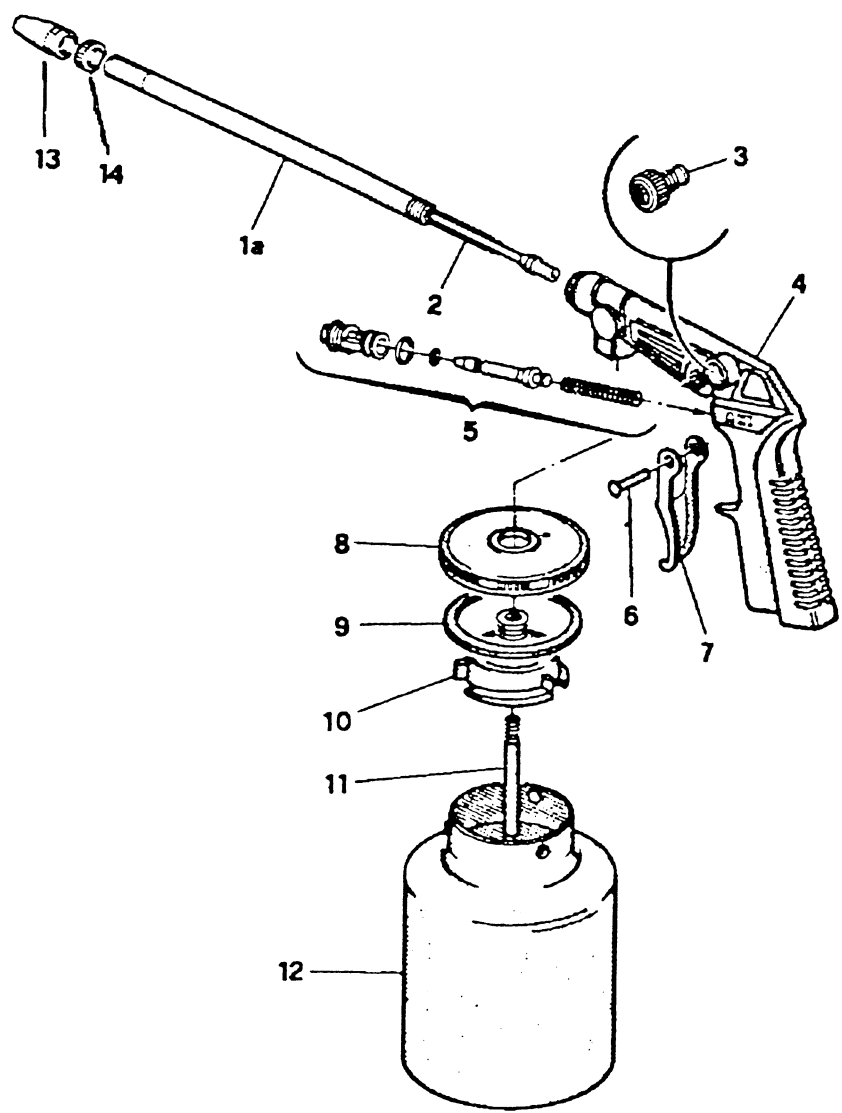

SA923 OIL SPRAY GUN

1	142/BT078098	TUBE,EXTERNAL	8	142/BU078137	POT LID
2	142/BE078097	TUBE,INTERNAL	9	142/BB078203	LID GASKET
3	142/BH078139	AIR REGULATOR	10	142/BU078136	ADAPTOR,LID
4	142/BU078134	BODY	11	142/BT078017	DIP TUBE
5	142/BH058042	VALVE	12	142/BL078019	TANK
6	142/BF078138	RIVET	13	142/BS078020	NOZZLE
7	142/BL058001	TRIGGER	14	142/BS078024	LOCK NUT